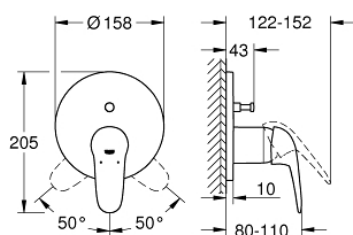

24 047 003 EUROSTYLE EGYKAROS KEVERŐ, 2-UTAS VÁLTÓVAL

TERMÉKLEÍRÁS

- Szín: króm
- GROHE Rapido SmartBox-hoz (35 600/35 604) vezérlőgarnitúra
- GROHE SilkMove 46 mm-es kerámiabetét
- GROHE LongLife felületkezelés
- fali rozetta GROHE FastFixation-el (rejtett rozetta és tengelytömítés, rejtett rögzítés)
- fém rozetta, utólagosan 6°-al állítható
- Fém fogantyú
- automata 2-utas vezérlő
- SmartBox szerelődoboz nélkül (35 600/35 604) (külön kell megrendelni)
- átfolyási teljesítmény: kimenet B = 27 liter/perc, kimenet C = 27 liter/perc

24 047 003 EUROSTYLE EGYKAROS KEVERŐ, 2-UTAS VÁLTÓVAL

ALKATRÉSZEK , július 2017 – now

- 1: Solid metal lever (Cikkszám 46954000)
 - 2: Rozetta (Cikkszám 48429000)
 - 3: szerelőlap (Cikkszám 48440000)
 - 4: Kupak (Cikkszám 02693000)
 - 5: Átváltó (Cikkszám 48442000)
 - 6: Kartus (keverő) (Cikkszám 46048000)
 - 7: Visszafolyásgátló (Cikkszám 49085000)
 - 8: Tömítés (Cikkszám 48360000)
 - 9: Hőmérséklet-határoló (Cikkszám 46308000)*
 - 10: Visszafolyás-gátló szelep (EN1717) (Cikkszám 14055000)*
 - 11: Univerzális hosszabbító készlet, 25 mm (Cikkszám 14056000)*
 - 12: Átváltó (Cikkszám 48444000)*
 - 13: Univerzális hosszabbító készlet, 50 mm (Cikkszám 14057000)*
 - 14: Átváltó (Cikkszám 48445000)*
- * Opcionális kiegészítők