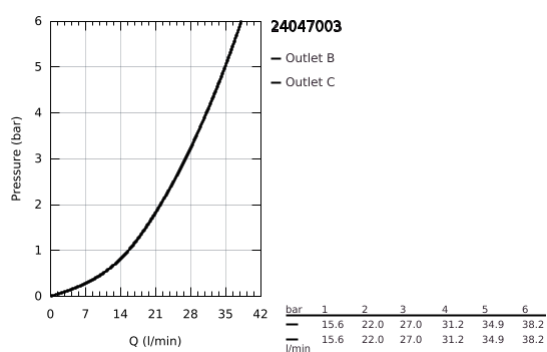

24 047 003 EUROSTYLE EGYKAROS KEVERŐ, 2-UTAS VÁLTÓVAL

TERMÉKLEÍRÁS

- Szín: króm
- GROHE Rapido SmartBox-hoz (35 600/35 604) vezérlőgarnitúra
- GROHE SilkMove 46 mm-es kerámiabetét
- GROHE LongLife felületkezelés
- fali rozetta GROHE FastFixation-el (rejtett rozetta és tengelytömítés, rejtett rögzítés)
- fém rozetta, utólagosan 6°-al állítható
- Fém fogantyú
- automata 2-utas vezérlő
- SmartBox szerelődoboz nélkül (35 600/35 604) (külön kell megrendelni)
- átfolyási teljesítmény: kimenet B = 27 liter/perc, kimenet C = 27 liter/perc

24 047 003 EUROSTYLE EGYKAROS KEVERŐ, 2-UTAS VÁLTÓVAL

ALKATRÉSZEK , július 2017 – now

- 1: Solid metal lever (Cikkszám 46954000)
 - 2: Rozetta (Cikkszám 48429000)
 - 3: szerelőlap (Cikkszám 48440000)
 - 4: Kupak (Cikkszám 02693000)
 - 5: Átváltó (Cikkszám 48442000)
 - 6: Kartus (keverő) (Cikkszám 46048000)
 - 7: Visszafolyásgátló (Cikkszám 49085000)
 - 8: Tömítés (Cikkszám 48360000)
 - 9: Hőmérséklet-határoló (Cikkszám 46308000)*
 - 10: Visszafolyás-gátló szelep (EN1717) (Cikkszám 14055000)*
 - 11: Univerzális hosszabbító készlet, 25 mm (Cikkszám 14056000)*
 - 12: Átváltó (Cikkszám 48444000)*
 - 13: Univerzális hosszabbító készlet, 50 mm (Cikkszám 14057000)*
 - 14: Átváltó (Cikkszám 48445000)*
- * Opcionális kiegészítők