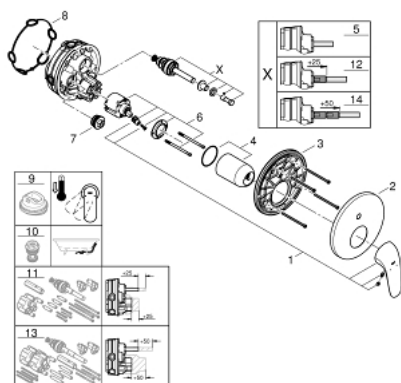

24 047 003 EUROSTYLE EGYKAROS KEVERŐ, 2-UTAS VÁLTÓVAL

TERMÉKLEÍRÁS

- Szín: króm
- GROHE Rapido SmartBox-hoz (35 600/35 604) vezérlőgarnitúra
- GROHE SilkMove 46 mm-es kerámiabetét
- GROHE LongLife felületkezelés
- fali rozetta GROHE FastFixation-el (rejtett rozetta és tengelytömítés, rejtett rögzítés)
- fém rozetta, utólagosan 6°-al állítható
- Fém fogantyú
- automata 2-utas vezérlő
- SmartBox szerelődoboz nélkül (35 600/35 604) (külön kell megrendelni)
- átfolyási teljesítmény: kimenet B = 27 liter/perc, kimenet C = 27 liter/perc

24 047 003 EUROSTYLE EGYKAROS KEVERŐ, 2-UTAS VÁLTÓVAL

ALKATRÉSZEK , július 2017 – now

- 1: Solid metal lever (Cikkszám 46954000)
 - 2: Rozetta (Cikkszám 48429000)
 - 3: szerelőlap (Cikkszám 48440000)
 - 4: Kupak (Cikkszám 02693000)
 - 5: Átváltó (Cikkszám 48442000)
 - 6: Kartus (keverő) (Cikkszám 46048000)
 - 7: Visszafolyásgátló (Cikkszám 49085000)
 - 8: Tömítés (Cikkszám 48360000)
 - 9: Hőmérséklet-határoló (Cikkszám 46308000)*
 - 10: Visszafolyás-gátló szelep (EN1717) (Cikkszám 14055000)*
 - 11: Univerzális hosszabbító készlet, 25 mm (Cikkszám 14056000)*
 - 12: Átváltó (Cikkszám 48444000)*
 - 13: Univerzális hosszabbító készlet, 50 mm (Cikkszám 14057000)*
 - 14: Átváltó (Cikkszám 48445000)*
- * Opcionális kiegészítők