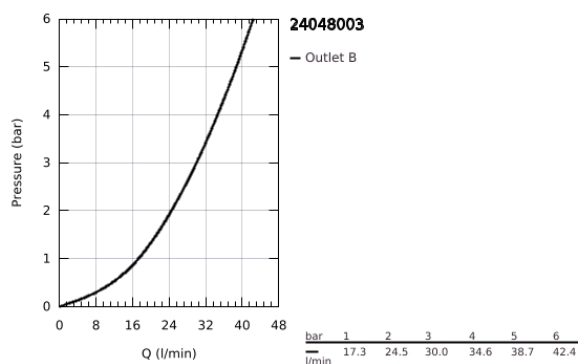

### TERMÉKLEÍRÁS

- Szín: króm
- GROHE Rapido SmartBox-hoz (35 600/35 604) vezérlőgarnitúra
- GROHE SilkMove 46 mm-es kerámiabetét
- GROHE LongLife felületkezelés
- fali rozetta GROHE FastFixation-el (rejtett rozetta és tengelytömítés, rejtett rögzítés)
- fém rozetta, utólagosan 6°-al állítható
- Fém fogantyú
- SmartBox szerelődoboz nélkül (35 600/35 604) (külön kell megrendelni)
- átfolyási teljesítmény: kimenet B vagy C = 30 liter/perc