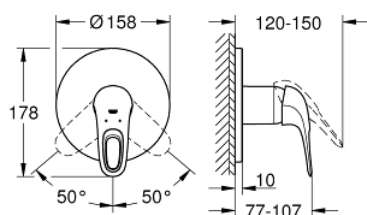

### TERMÉKLEÍRÁS

- Szín: króm
- GROHE Rapido SmartBox-hoz (35 600/35 604) vezérlőgarnitúra
- GROHE SilkMove 46 mm-es kerámiabetét
- GROHE LongLife felületkezelés
- fali rozetta GROHE FastFixation-el (rejtett rozetta és tengelytömítés, rejtett rögzítés)
- fém rozetta, utólagosan 6°-al állítható
- Fém fogantyú
- SmartBox szerelődoboz nélkül (35 600/35 604) (külön kell megrendelni)
- átfolyási teljesítmény: kimenet B vagy C = 30 liter/perc