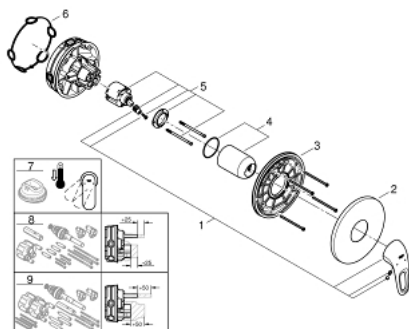

### TERMÉKLEÍRÁS

- Szín: króm
- GROHE Rapido SmartBox-hoz (35 600/35 604) vezérlőgarnitúra
- GROHE SilkMove 46 mm-es kerámiabetét
- GROHE LongLife felületkezelés
- fali rozetta GROHE FastFixation-el (rejtett rozetta és tengelytömítés, rejtett rögzítés)
- fém rozetta, utólagosan 6°-al állítható
- Fém fogantyú
- SmartBox szerelődoboz nélkül (35 600/35 604) (külön kell megrendelni)
- átfolyási teljesítmény: kimenet B vagy C = 30 liter/perc

### ALKATRÉSZEK , július 2017 – now

- 1: Fogantyú (Cikkszám 46940000)
  - 2: Rozetta (Cikkszám 48428000)
  - 3: szerelőlap (Cikkszám 48439000)
  - 4: Kupak (Cikkszám 02693000)
  - 5: Kartus (keverő) (Cikkszám 46048000)
  - 6: Tömítés (Cikkszám 48360000)
  - 7: Hőmérséklet-határoló (Cikkszám 46308000)\*
  - 8: Univerzális hosszabbító készlet, 25 mm (Cikkszám 14056000)\*
  - 9: Univerzális hosszabbító készlet, 50 mm (Cikkszám 14057000)\*
- \* Opcionális kiegészítők