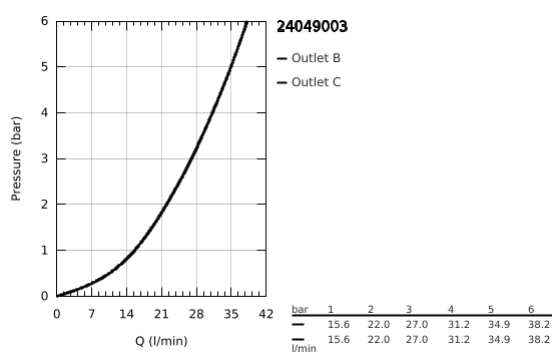

24 049 003 EUROSTYLE EGYKAROS KEVERŐ, 2-UTAS VÁLTÓVAL

TERMÉKLEÍRÁS

- Szín: króm
- GROHE Rapido SmartBox-hoz (35 600/35 604) vezérlőgarnitúra
- GROHE SilkMove 46 mm-es kerámiabetét
- GROHE LongLife felületkezelés
- fali rozetta GROHE FastFixation-el (rejtett rozetta és tengelytömítés, rejtett rögzítés)
- fém rozetta, utólagosan 6°-al állítható
- Fém fogantyú
- automata 2-utas vezérlő
- SmartBox szerelődoboz nélkül (35 600/35 604) (külön kell megrendelni)
- átfolyási teljesítmény: kimenet B = 27 liter/perc, kimenet C = 27 liter/perc

24 049 003 EUROSTYLE EGYKAROS KEVERŐ, 2-UTAS VÁLTÓVAL

ALKATRÉSZEK , július 2017 – now

- 1: Fogantyú (Cikkszám 46940000)
- 2: Rozetta (Cikkszám 48429000)
- 3: szerelőlap (Cikkszám 48440000)
- 4: Kupak (Cikkszám 02693000)
- 5: Átváltó (Cikkszám 48442000)
- 6: Kartus (keverő) (Cikkszám 46048000)
- 7: Visszafolyásgátló (Cikkszám 49085000)
- 8: Tömítés (Cikkszám 48360000)
- 9: Hőmérséklet-határoló (Cikkszám 46308000)*
- 10: Visszafolyás-gátló szelep (EN1717) (Cikkszám 14055000)*
- 11: Univerzális hosszabbító készlet, 25 mm (Cikkszám 14056000)*
- 12: Átváltó (Cikkszám 48444000)*
- 13: Univerzális hosszabbító készlet, 50 mm (Cikkszám 14057000)*
- 14: Átváltó (Cikkszám 48445000)*