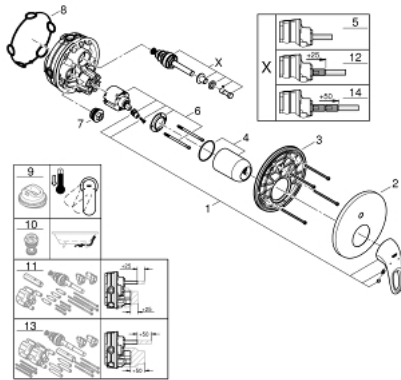

24 049 003 EUROSTYLE EGYKAROS KEVERŐ, 2-UTAS VÁLTÓVAL

TERMÉKLEÍRÁS

- Szín: króm
- GROHE Rapido SmartBox-hoz (35 600/35 604) vezérlőgarnitúra
- GROHE SilkMove 46 mm-es kerámiabetét
- GROHE LongLife felületkezelés
- fali rozetta GROHE FastFixation-el (rejtett rozetta és tengelytömítés, rejtett rögzítés)
- fém rozetta, utólagosan 6°-al állítható
- Fém fogantyú
- automata 2-utas vezérlő
- SmartBox szerelődoboz nélkül (35 600/35 604) (külön kell megrendelni)
- átfolyási teljesítmény: kimenet B = 27 liter/perc, kimenet C = 27 liter/perc

24 049 003 EUROSTYLE EGYKAROS KEVERŐ, 2-UTAS VÁLTÓVAL

ALKATRÉSZEK , július 2017 – now

- 1: Fogantyú (Cikkszám 46940000)
- 2: Rozetta (Cikkszám 48429000)
- 3: szerelőlap (Cikkszám 48440000)
- 4: Kupak (Cikkszám 02693000)
- 5: Átváltó (Cikkszám 48442000)
- 6: Kartus (keverő) (Cikkszám 46048000)
- 7: Visszafolyásgátló (Cikkszám 49085000)
- 8: Tömítés (Cikkszám 48360000)
- 9: Hőmérséklet-határoló (Cikkszám 46308000)*
- 10: Visszafolyás-gátló szelep (EN1717) (Cikkszám 14055000)*
- 11: Univerzális hosszabbító készlet, 25 mm (Cikkszám 14056000)*
- 12: Átváltó (Cikkszám 48444000)*
- 13: Univerzális hosszabbító készlet, 50 mm (Cikkszám 14057000)*
- 14: Átváltó (Cikkszám 48445000)*