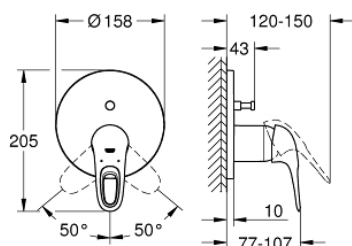

24 049 003 EUROSTYLE EGYKAROS KEVERŐ, 2-UTAS VÁLTÓVAL

TERMÉKLEÍRÁS

- Szín: króm
- GROHE Rapido SmartBox-hoz (35 600/35 604) vezérlőgarnitúra
- GROHE SilkMove 46 mm-es kerámiabetét
- GROHE LongLife felületkezelés
- fali rozetta GROHE FastFixation-el (rejtett rozetta és tengelytömítés, rejtett rögzítés)
- fém rozetta, utólagosan 6°-al állítható
- Fém fogantyú
- automata 2-utas vezérlő
- SmartBox szerelődoboz nélkül (35 600/35 604) (külön kell megrendelni)
- átfolyási teljesítmény: kimenet B = 27 liter/perc, kimenet C = 27 liter/perc

24 049 003 EUROSTYLE EGYKAROS KEVERŐ, 2-UTAS VÁLTÓVAL

ALKATRÉSZEK , július 2017 – now

- 1: Fogantyú (Cikkszám 46940000)
- 2: Rozetta (Cikkszám 48429000)
- 3: szerelőlap (Cikkszám 48440000)
- 4: Kupak (Cikkszám 02693000)
- 5: Átváltó (Cikkszám 48442000)
- 6: Kartus (keverő) (Cikkszám 46048000)
- 7: Visszafolyásgátló (Cikkszám 49085000)
- 8: Tömítés (Cikkszám 48360000)
- 9: Hőmérséklet-határoló (Cikkszám 46308000)*
- 10: Visszafolyás-gátló szelep (EN1717) (Cikkszám 14055000)*
- 11: Univerzális hosszabbító készlet, 25 mm (Cikkszám 14056000)*
- 12: Átváltó (Cikkszám 48444000)*
- 13: Univerzális hosszabbító készlet, 50 mm (Cikkszám 14057000)*
- 14: Átváltó (Cikkszám 48445000)*