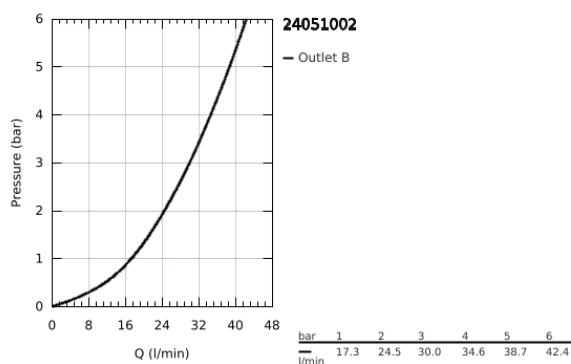

### TERMÉKLEÍRÁS

- Szín: króm
- GROHE Rapido SmartBox-hoz (35 600/35 604) vezérlőgarnitúra
- GROHE SilkMove 46 mm-es kerámiabetét
- GROHE LongLife felületkezelés
- fali rozetta GROHE FastFixation-el (rejtett rozetta és tengelytömítés, rejtett rögzítés)
- fém rozetta, utólagosan 6°-al állítható
- Fém fogantyú
- SmartBox szerelődoboz nélkül (35 600/35 604) (külön kell megrendelni)
- átfolyási teljesítmény: kimenet B vagy C = 30 liter/perc