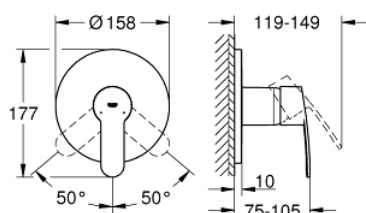

### TERMÉKLEÍRÁS

- Szín: króm
- GROHE Rapido SmartBox-hoz (35 600/35 604) vezérlőgarnitúra
- GROHE SilkMove 46 mm-es kerámiabetét
- GROHE LongLife felületkezelés
- fali rozetta GROHE FastFixation-el (rejtett rozetta és tengelytömítés, rejtett rögzítés)
- fém rozetta, utólagosan 6°-al állítható
- Fém fogantyú
- SmartBox szerelődoboz nélkül (35 600/35 604) (külön kell megrendelni)
- átfolyási teljesítmény: kimenet B vagy C = 30 liter/perc