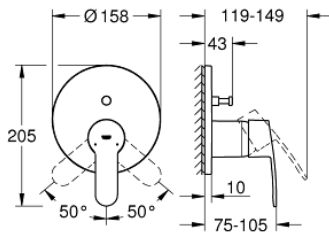

## 24 052 002 EUROSTYLE COSMOPOLITAN EGYKAROS KEVERŐ, 2-UTAS VÁLTÓVAL

### TERMÉKLEÍRÁS

- Szín: króm
- GROHE Rapido SmartBox-hoz (35 600/35 604) vezérlőgarnitúra
- GROHE SilkMove 46 mm-es kerámiabetét
- GROHE LongLife felületkezelés
- fali rozetta GROHE FastFixation-el (rejtett rozetta és tengelytömítés, rejtett rögzítés)
- fém rozetta, utólagosan 6°-al állítható
- Fém fogantyú
- automata 2-utas vezérlő
- SmartBox szerelődoboz nélkül (35 600/35 604) (külön kell megrendelni)
- átfolyási teljesítmény: kimenet B = 27 liter/perc, kimenet C = 27 liter/perc

### ALKATRÉSZEK , július 2017 – now

- 1: Fogantyú (Cikkszám 46752000)
- 2: Rozetta (Cikkszám 48429000)
- 3: szerelőlap (Cikkszám 48440000)
- 4: Kupak (Cikkszám 02693000)
- 5: Átváltó (Cikkszám 48442000)
- 6: Kartus (keverő) (Cikkszám 46048000)
- 7: Visszafolyásgátló (Cikkszám 49085000)
- 8: Tömítés (Cikkszám 48360000)
- 9: Hőmérséklet-határoló (Cikkszám 46308000)\*
- 10: Visszafolyás-gátló szelep (EN1717) (Cikkszám 14055000)\*
- 11: Univerzális hosszabbító készlet, 25 mm (Cikkszám 14056000)\*
- 12: Átváltó (Cikkszám 48444000)\*
- 13: Univerzális hosszabbító készlet, 50 mm (Cikkszám 14057000)\*
- 14: Átváltó (Cikkszám 48445000)\*