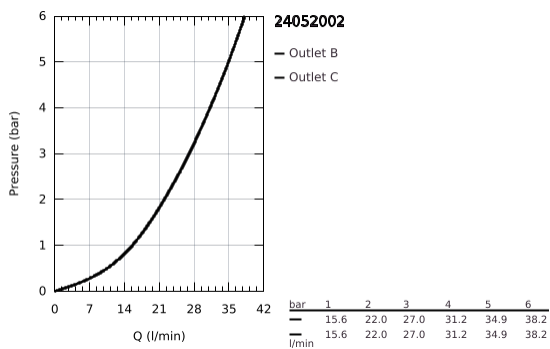

## 24 052 002 EUROSTYLE COSMOPOLITAN EGYKAROS KEVERŐ, 2-UTAS VÁLTÓVAL

### TERMÉKLEÍRÁS

- Szín: króm
- GROHE Rapido SmartBox-hoz (35 600/35 604) vezérlőgarnitúra
- GROHE SilkMove 46 mm-es kerámiabetét
- GROHE LongLife felületkezelés
- fali rozetta GROHE FastFixation-el (rejtett rozetta és tengelytömítés, rejtett rögzítés)
- fém rozetta, utólagosan 6°-al állítható
- Fém fogantyú
- automata 2-utas vezérlő
- SmartBox szerelődoboz nélkül (35 600/35 604) (külön kell megrendelni)
- átfolyási teljesítmény: kimenet B = 27 liter/perc, kimenet C = 27 liter/perc