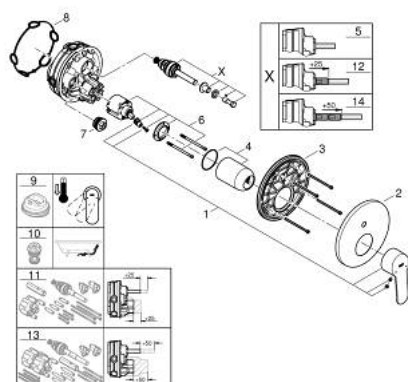

## 24 052 002 EUROSTYLE COSMOPOLITAN EGYKAROS KEVERŐ, 2-UTAS VÁLTÓVAL

### TERMÉKLEÍRÁS

- Szín: króm
- GROHE Rapido SmartBox-hoz (35 600/35 604) vezérlőgarnitúra
- GROHE SilkMove 46 mm-es kerámiabetét
- GROHE LongLife felületkezelés
- fali rozetta GROHE FastFixation-el (rejtett rozetta és tengelytömítés, rejtett rögzítés)
- fém rozetta, utólagosan 6°-al állítható
- Fém fogantyú
- automata 2-utas vezérlő
- SmartBox szerelődoboz nélkül (35 600/35 604) (külön kell megrendelni)
- átfolyási teljesítmény: kimenet B = 27 liter/perc, kimenet C = 27 liter/perc

### ALKATRÉSZEK , július 2017 – now

- 1: Fogantyú (Cikkszám 46752000)
- 2: Rozetta (Cikkszám 48429000)
- 3: szerelőlap (Cikkszám 48440000)
- 4: Kupak (Cikkszám 02693000)
- 5: Átváltó (Cikkszám 48442000)
- 6: Kartus (keverő) (Cikkszám 46048000)
- 7: Visszafolyásgátló (Cikkszám 49085000)
- 8: Tömítés (Cikkszám 48360000)
- 9: Hőmérséklet-határoló (Cikkszám 46308000)\*
- 10: Visszafolyás-gátló szelep (EN1717) (Cikkszám 14055000)\*
- 11: Univerzális hosszabbító készlet, 25 mm (Cikkszám 14056000)\*
- 12: Átváltó (Cikkszám 48444000)\*
- 13: Univerzális hosszabbító készlet, 50 mm (Cikkszám 14057000)\*
- 14: Átváltó (Cikkszám 48445000)\*