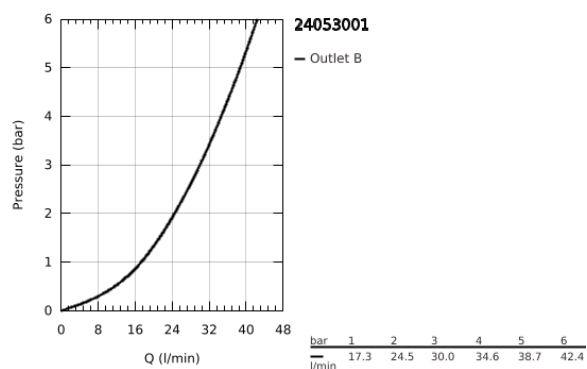

### TERMÉKLEÍRÁS

- Szín: króm
- GROHE Rapido SmartBox-hoz (35 600/35 604) vezérlőgarnitúra
- GROHE SilkMove 46 mm-es kerámiabetét
- GROHE LongLife felületkezelés
- fali rozetta GROHE FastFixation-el (rejtett rozetta és tengelytömítés, rejtett rögzítés)
- fém rozetta, utólagosan 6°-al állítható
- Fém fogantyú
- SmartBox szerelődoboz nélkül (35 600/35 604) (külön kell megrendelni)
- átfolyási teljesítmény: kimenet B vagy C = 30 liter/perc