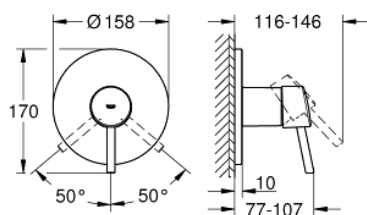

### TERMÉKLEÍRÁS

- Szín: króm
- GROHE Rapido SmartBox-hoz (35 600/35 604) vezérlőgarnitúra
- GROHE SilkMove 46 mm-es kerámiabetét
- GROHE LongLife felületkezelés
- fali rozetta GROHE FastFixation-el (rejtett rozetta és tengelytömítés, rejtett rögzítés)
- fém rozetta, utólagosan 6°-al állítható
- Fém fogantyú
- SmartBox szerelődoboz nélkül (35 600/35 604) (külön kell megrendelni)
- átfolyási teljesítmény: kimenet B vagy C = 30 liter/perc