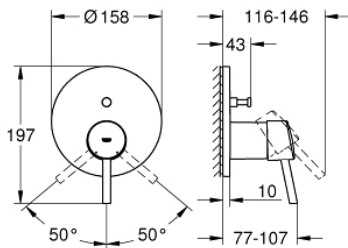

24 054 001 **CONCETTO EGYKAROS KEVERŐ, 2-UTAS VÁLTÓVAL**

TERMÉKLEÍRÁS

- Szín: króm
- GROHE Rapido SmartBox-hoz (35 600/35 604) vezérlőgarnitúra
- GROHE SilkMove 46 mm-es kerámiabetét
- GROHE LongLife felületkezelés
- fali rozetta GROHE FastFixation-el (rejtett rozetta és tengelytömítés, rejtett rögzítés)
- fém rozetta, utólagosan 6°-al állítható
- Fém fogantyú
- automata 2-utas vezérlő
- SmartBox szerelődoboz nélkül (35 600/35 604) (külön kell megrendelni)
- átfolyási teljesítmény: kimenet B = 27 liter/perc, kimenet C = 27 liter/perc

24 054 001 **CONCETTO EGYKAROS KEVERŐ, 2-UTAS VÁLTÓVAL**

ALKATRÉSZEK , július 2017 – now

- 1: Fogantyú (Cikkszám 46723000)
- 2: Rozetta (Cikkszám 48429000)
- 3: szerelőlap (Cikkszám 48440000)
- 4: Kupak (Cikkszám 06874000)
- 5: Átváltó (Cikkszám 48442000)
- 6: Kartus (keverő) (Cikkszám 46048000)
- 7: Visszafolyásgátló (Cikkszám 49085000)
- 8: Tömítés (Cikkszám 48360000)
- 9: Hőmérséklet-határoló (Cikkszám 46375000)*
- 10: Visszafolyás-gátló szelep (EN1717) (Cikkszám 14055000)*
- 11: Univerzális hosszabbító készlet, 25 mm (Cikkszám 14056000)*
- 12: Átváltó (Cikkszám 48444000)*
- 13: Univerzális hosszabbító készlet, 50 mm (Cikkszám 14057000)*
- 14: Átváltó (Cikkszám 48445000)*