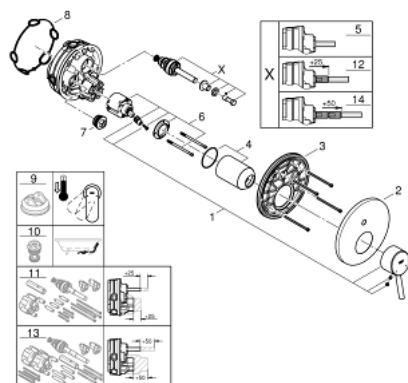

24 054 001 **CONCETTO EGYKAROS KEVERŐ, 2-UTAS VÁLTÓVAL**

TERMÉKLEÍRÁS

- Szín: króm
- GROHE Rapido SmartBox-hoz (35 600/35 604) vezérlőgarnitúra
- GROHE SilkMove 46 mm-es kerámiabetét
- GROHE LongLife felületkezelés
- fali rozetta GROHE FastFixation-el (rejtett rozetta és tengelytömítés, rejtett rögzítés)
- fém rozetta, utólagosan 6°-al állítható
- Fém fogantyú
- automata 2-utas vezérlő
- SmartBox szerelődoboz nélkül (35 600/35 604) (külön kell megrendelni)
- átfolyási teljesítmény: kimenet B = 27 liter/perc, kimenet C = 27 liter/perc

24 054 001 **CONCETTO EGYKAROS KEVERŐ, 2-UTAS VÁLTÓVAL**

ALKATRÉSZEK , július 2017 – now

- 1: Fogantyú (Cikkszám 46723000)
- 2: Rozetta (Cikkszám 48429000)
- 3: szerelőlap (Cikkszám 48440000)
- 4: Kupak (Cikkszám 06874000)
- 5: Átváltó (Cikkszám 48442000)
- 6: Kartus (keverő) (Cikkszám 46048000)
- 7: Visszafolyásgátló (Cikkszám 49085000)
- 8: Tömítés (Cikkszám 48360000)
- 9: Hőmérséklet-határoló (Cikkszám 46375000)*
- 10: Visszafolyás-gátló szelep (EN1717) (Cikkszám 14055000)*
- 11: Univerzális hosszabbító készlet, 25 mm (Cikkszám 14056000)*
- 12: Átváltó (Cikkszám 48444000)*
- 13: Univerzális hosszabbító készlet, 50 mm (Cikkszám 14057000)*
- 14: Átváltó (Cikkszám 48445000)*