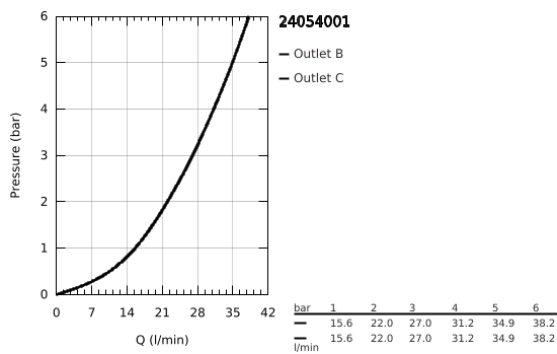

24 054 001 **CONCETTO EGYKAROS KEVERŐ, 2-UTAS VÁLTÓVAL**

TERMÉKLEÍRÁS

- Szín: króm
- GROHE Rapido SmartBox-hoz (35 600/35 604) vezérlőgarnitúra
- GROHE SilkMove 46 mm-es kerámiabetét
- GROHE LongLife felületkezelés
- fali rozetta GROHE FastFixation-el (rejtett rozetta és tengelytömítés, rejtett rögzítés)
- fém rozetta, utólagosan 6°-al állítható
- Fém fogantyú
- automata 2-utas vezérlő
- SmartBox szerelődoboz nélkül (35 600/35 604) (külön kell megrendelni)
- átfolyási teljesítmény: kimenet B = 27 liter/perc, kimenet C = 27 liter/perc

24 054 001 **CONCETTO EGYKAROS KEVERŐ, 2-UTAS VÁLTÓVAL**

ALKATRÉSZEK , július 2017 – now

- 1: Fogantyú (Cikkszám 46723000)
- 2: Rozetta (Cikkszám 48429000)
- 3: szerelőlap (Cikkszám 48440000)
- 4: Kupak (Cikkszám 06874000)
- 5: Átváltó (Cikkszám 48442000)
- 6: Kartus (keverő) (Cikkszám 46048000)
- 7: Visszafolyásgátló (Cikkszám 49085000)
- 8: Tömítés (Cikkszám 48360000)
- 9: Hőmérséklet-határoló (Cikkszám 46375000)*
- 10: Visszafolyás-gátló szelep (EN1717) (Cikkszám 14055000)*
- 11: Univerzális hosszabbító készlet, 25 mm (Cikkszám 14056000)*
- 12: Átváltó (Cikkszám 48444000)*
- 13: Univerzális hosszabbító készlet, 50 mm (Cikkszám 14057000)*
- 14: Átváltó (Cikkszám 48445000)*