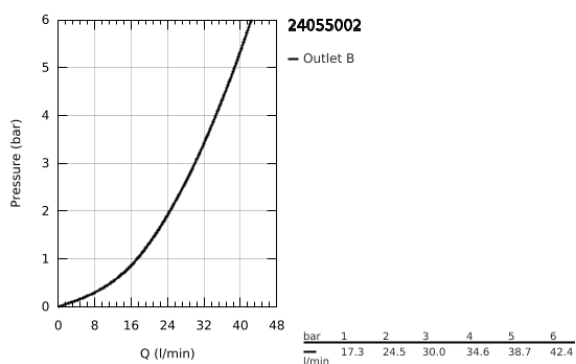

24 055 002 EURODISC COSMOPOLITAN EGYKAROS ZUHANYCSAPTELEP

TERMÉKLEÍRÁS

- Szín: króm
- GROHE Rapido SmartBox-hoz (35 600/35 604) vezérlőgarnitúra
- GROHE SilkMove 46 mm-es kerámiabetét
- GROHE LongLife felületkezelés
- fali rozetta GROHE FastFixation-el (rejtett rozetta és tengelytömítés, rejtett rögzítés)
- fém rozetta, utólagosan 6°-al állítható
- Fém fogantyú
- SmartBox szerelődoboz nélkül (35 600/35 604) (külön kell megrendelni)
- átfolyási teljesítmény: kimenet B vagy C = 30 liter/perc

24 055 002 EURODISC COSMOPOLITAN EGYKAROS ZUHANYCSAPTELEP

ALKATRÉSZEK , július 2017 – now

- 1: Fogantyú (Cikkszám 46743000)
 - 2: Rozetta (Cikkszám 48428000)
 - 3: szerelőlap (Cikkszám 48439000)
 - 4: Kupak (Cikkszám 02693000)
 - 5: Kartus (keverő) (Cikkszám 46048000)
 - 6: Tömítés (Cikkszám 48360000)
 - 7: Hőmérséklet-határoló (Cikkszám 46308000)*
 - 8: Univerzális hosszabbító készlet, 25 mm (Cikkszám 14056000)*
 - 9: Univerzális hosszabbító készlet, 50 mm (Cikkszám 14057000)*
- * Opcionális kiegészítők