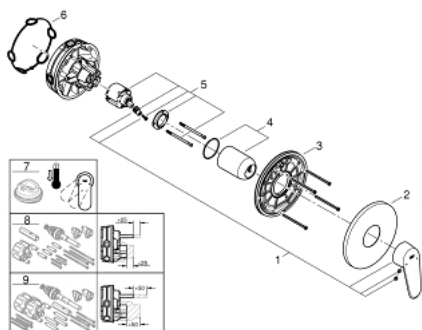

24 055 002 EURODISC COSMOPOLITAN EGYKAROS ZUHANYCSAPTELEP

TERMÉKLEÍRÁS

- Szín: króm
- GROHE Rapido SmartBox-hoz (35 600/35 604) vezérlőgarnitúra
- GROHE SilkMove 46 mm-es kerámiabetét
- GROHE LongLife felületkezelés
- fali rozetta GROHE FastFixation-el (rejtett rozetta és tengelytömítés, rejtett rögzítés)
- fém rozetta, utólagosan 6°-al állítható
- Fém fogantyú
- SmartBox szerelődoboz nélkül (35 600/35 604) (külön kell megrendelni)
- átfolyási teljesítmény: kimenet B vagy C = 30 liter/perc

24 055 002 EURODISC COSMOPOLITAN EGYKAROS ZUHANYCSAPTELEP

ALKATRÉSZEK , július 2017 – now

- 1: Fogantyú (Cikkszám 46743000)
 - 2: Rozetta (Cikkszám 48428000)
 - 3: szerelőlap (Cikkszám 48439000)
 - 4: Kupak (Cikkszám 02693000)
 - 5: Kartus (keverő) (Cikkszám 46048000)
 - 6: Tömítés (Cikkszám 48360000)
 - 7: Hőmérséklet-határoló (Cikkszám 46308000)*
 - 8: Univerzális hosszabbító készlet, 25 mm (Cikkszám 14056000)*
 - 9: Univerzális hosszabbító készlet, 50 mm (Cikkszám 14057000)*
- * Opcionális kiegészítők