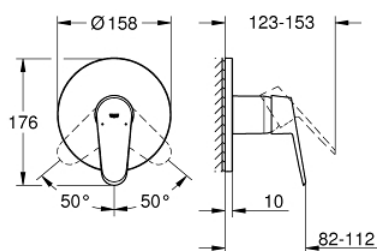

24 055 002 EURODISC COSMOPOLITAN EGYKAROS ZUHANYCSAPTELEP

TERMÉKLEÍRÁS

- Szín: króm
- GROHE Rapido SmartBox-hoz (35 600/35 604) vezérlőgarnitúra
- GROHE SilkMove 46 mm-es kerámiabetét
- GROHE LongLife felületkezelés
- fali rozetta GROHE FastFixation-el (rejtett rozetta és tengelytömítés, rejtett rögzítés)
- fém rozetta, utólagosan 6°-al állítható
- Fém fogantyú
- SmartBox szerelődoboz nélkül (35 600/35 604) (külön kell megrendelni)
- átfolyási teljesítmény: kimenet B vagy C = 30 liter/perc

24 055 002 EURODISC COSMOPOLITAN EGYKAROS ZUHANYCSAPTELEP

ALKATRÉSZEK , július 2017 – now

- 1: Fogantyú (Cikkszám 46743000)
 - 2: Rozetta (Cikkszám 48428000)
 - 3: szerelőlap (Cikkszám 48439000)
 - 4: Kupak (Cikkszám 02693000)
 - 5: Kartus (keverő) (Cikkszám 46048000)
 - 6: Tömítés (Cikkszám 48360000)
 - 7: Hőmérséklet-határoló (Cikkszám 46308000)*
 - 8: Univerzális hosszabbító készlet, 25 mm (Cikkszám 14056000)*
 - 9: Univerzális hosszabbító készlet, 50 mm (Cikkszám 14057000)*
- * Opcionális kiegészítők