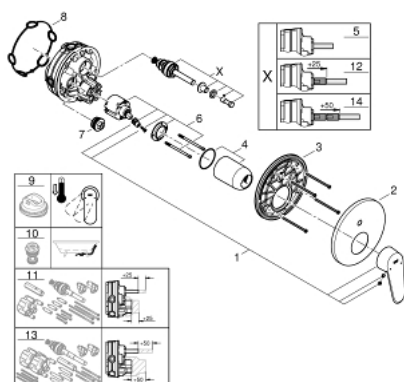

24 056 002 EURODISC COSMOPOLITAN EGYKAROS KEVERŐ, 2-UTAS VÁLTÓVAL

TERMÉKLEÍRÁS

- Szín: króm
- GROHE Rapido SmartBox-hoz (35 600/35 604) vezérlőgarnitúra
- GROHE SilkMove 46 mm-es kerámiabetét
- GROHE LongLife felületkezelés
- fali rozetta GROHE FastFixation-el (rejtett rozetta és tengelytömítés, rejtett rögzítés)
- fém rozetta, utólagosan 6°-al állítható
- Fém fogantyú
- automata 2-utas vezérlő
- SmartBox szerelődoboz nélkül (35 600/35 604) (külön kell megrendelni)
- átfolyási teljesítmény: kimenet B = 27 liter/perc, kimenet C = 27 liter/perc

24 056 002 EURODISC COSMOPOLITAN EGYKAROS KEVERŐ, 2-UTAS VÁLTÓVAL

ALKATRÉSZEK , július 2017 – now

- 1: Fogantyú (Cikkszám 46743000)
- 2: Rozetta (Cikkszám 48429000)
- 3: szerelőlap (Cikkszám 48440000)
- 4: Kupak (Cikkszám 02693000)
- 5: Átváltó (Cikkszám 48442000)
- 6: Kartus (keverő) (Cikkszám 46048000)
- 7: Visszafolyásgátló (Cikkszám 49085000)
- 8: Tömítés (Cikkszám 48360000)
- 9: Hőmérséklet-határoló (Cikkszám 46308000)*
- 10: Visszafolyás-gátló szelep (EN1717) (Cikkszám 14055000)*
- 11: Univerzális hosszabbító készlet, 25 mm (Cikkszám 14056000)*
- 12: Átváltó (Cikkszám 48444000)*
- 13: Univerzális hosszabbító készlet, 50 mm (Cikkszám 14057000)*
- 14: Átváltó (Cikkszám 48445000)*