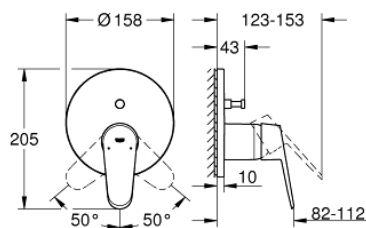

24 056 002 EURODISC COSMOPOLITAN EGYKAROS KEVERŐ, 2-UTAS VÁLTÓVAL

TERMÉKLEÍRÁS

- Szín: króm
- GROHE Rapido SmartBox-hoz (35 600/35 604) vezérlőgarnitúra
- GROHE SilkMove 46 mm-es kerámiabetét
- GROHE LongLife felületkezelés
- fali rozetta GROHE FastFixation-el (rejtett rozetta és tengelytömítés, rejtett rögzítés)
- fém rozetta, utólagosan 6°-al állítható
- Fém fogantyú
- automata 2-utas vezérlő
- SmartBox szerelődoboz nélkül (35 600/35 604) (külön kell megrendelni)
- átfolyási teljesítmény: kimenet B = 27 liter/perc, kimenet C = 27 liter/perc

24 056 002 EURODISC COSMOPOLITAN EGYKAROS KEVERŐ, 2-UTAS VÁLTÓVAL

ALKATRÉSZEK , július 2017 – now

- 1: Fogantyú (Cikkszám 46743000)
- 2: Rozetta (Cikkszám 48429000)
- 3: szerelőlap (Cikkszám 48440000)
- 4: Kupak (Cikkszám 02693000)
- 5: Átváltó (Cikkszám 48442000)
- 6: Kartus (keverő) (Cikkszám 46048000)
- 7: Visszafolyásgátló (Cikkszám 49085000)
- 8: Tömítés (Cikkszám 48360000)
- 9: Hőmérséklet-határoló (Cikkszám 46308000)*
- 10: Visszafolyás-gátló szelep (EN1717) (Cikkszám 14055000)*
- 11: Univerzális hosszabbító készlet, 25 mm (Cikkszám 14056000)*
- 12: Átváltó (Cikkszám 48444000)*
- 13: Univerzális hosszabbító készlet, 50 mm (Cikkszám 14057000)*
- 14: Átváltó (Cikkszám 48445000)*