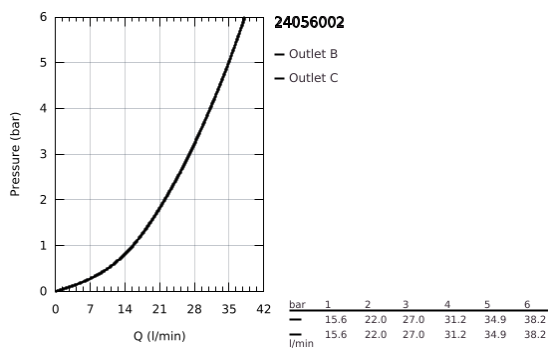

24 056 002 EURODISC COSMOPOLITAN EGYKAROS KEVERŐ, 2-UTAS VÁLTÓVAL

TERMÉKLEÍRÁS

- Szín: króm
- GROHE Rapido SmartBox-hoz (35 600/35 604) vezérlőgarnitúra
- GROHE SilkMove 46 mm-es kerámiabetét
- GROHE LongLife felületkezelés
- fali rozetta GROHE FastFixation-el (rejtett rozetta és tengelytömítés, rejtett rögzítés)
- fém rozetta, utólagosan 6°-al állítható
- Fém fogantyú
- automata 2-utas vezérlő
- SmartBox szerelődoboz nélkül (35 600/35 604) (külön kell megrendelni)
- átfolyási teljesítmény: kimenet B = 27 liter/perc, kimenet C = 27 liter/perc

24 056 002 EURODISC COSMOPOLITAN EGYKAROS KEVERŐ, 2-UTAS VÁLTÓVAL

ALKATRÉSZEK , július 2017 – now

- 1: Fogantyú (Cikkszám 46743000)
- 2: Rozetta (Cikkszám 48429000)
- 3: szerelőlap (Cikkszám 48440000)
- 4: Kupak (Cikkszám 02693000)
- 5: Átváltó (Cikkszám 48442000)
- 6: Kartus (keverő) (Cikkszám 46048000)
- 7: Visszafolyásgátló (Cikkszám 49085000)
- 8: Tömítés (Cikkszám 48360000)
- 9: Hőmérséklet-határoló (Cikkszám 46308000)*
- 10: Visszafolyás-gátló szelep (EN1717) (Cikkszám 14055000)*
- 11: Univerzális hosszabbító készlet, 25 mm (Cikkszám 14056000)*
- 12: Átváltó (Cikkszám 48444000)*
- 13: Univerzális hosszabbító készlet, 50 mm (Cikkszám 14057000)*
- 14: Átváltó (Cikkszám 48445000)*