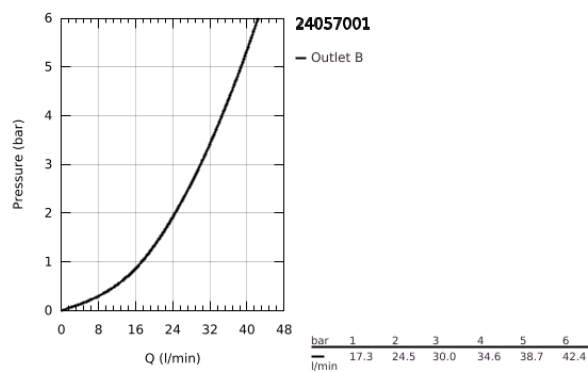

24 057 001 ESSENCE EGYKAROS ZUHANYCSAPTELEP

TERMÉKLEÍRÁS

- Szín: króm
- GROHE Rapido SmartBox-hoz (35 600/35 604) vezérlőgarnitúra
- GROHE SilkMove 46 mm-es kerámiabetét
- GROHE LongLife felületkezelés
- fali rozetta GROHE FastFixation-el (rejtett rozetta és tengelytömítés, rejtett rögzítés)
- fém rozetta, utólagosan 6°-al állítható
- Fém fogantyú
- SmartBox szerelődoboz nélkül (35 600/35 604) (külön kell megrendelni)
- átfolyási teljesítmény: kimenet B vagy C = 30 liter/perc

24 057 001 ESSENCE EGYKAROS ZUHANYCSAPTELEP

ALKATRÉSZEK , július 2017 – now

- 1: Fogantyú (Cikkszám 46915000)
 - 2: Rozetta (Cikkszám 48428000)
 - 3: szerelőlap (Cikkszám 48439000)
 - 4: Kupak (Cikkszám 02693000)
 - 5: Kartus (keverő) (Cikkszám 46048000)
 - 6: Tömítés (Cikkszám 48360000)
 - 7: Hőmérséklet-határoló (Cikkszám 46308000)*
 - 8: Univerzális hosszabbító készlet, 25 mm (Cikkszám 14056000)*
 - 9: Univerzális hosszabbító készlet, 50 mm (Cikkszám 14057000)*
- * Opcionális kiegészítők