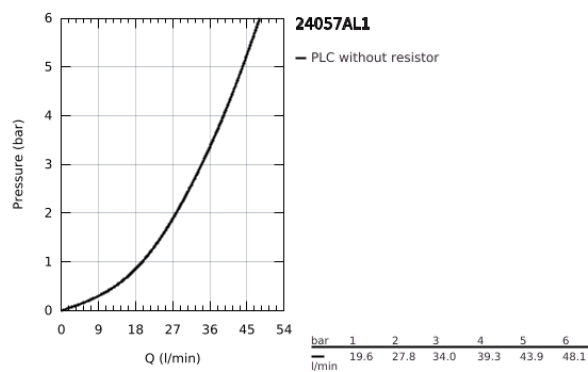

24 057 AL1 ESSENCE EGYKAROS ZUHANYCSAPTELEP

TERMÉKLEÍRÁS

- Szín: Brushed Hard Graphite
- GROHE Rapido SmartBox-hoz (35 600/35 604) vezérlőgarnitúra
- GROHE SilkMove 46 mm-es kerámiabetét
- GROHE LongLife felületkezelés
- fali rozetta GROHE FastFixation-el (rejtett rozetta és tengelytömítés, rejtett rögzítés)
- fém rozetta, utólagosan 6°-al állítható
- Fém fogantyú
- SmartBox szerelődoboz nélkül (35 600/35 604) (külön kell megrendelni)
- átfolyási teljesítmény: kimenet B vagy C = 30 liter/perc

24 057 AL1 ESSENCE EGYKAROS ZUHANYCSAPTELEP

ALKATRÉSZEK , július 2017 – now

- 1: Fogantyú (Cikkszám 46915AL0)
 - 2: Rozetta (Cikkszám 48428AL0)
 - 3: szerelőlap (Cikkszám 48439000)
 - 4: Kupak (Cikkszám 02693AL0)
 - 5: Kartus (keverő) (Cikkszám 46048000)
 - 6: Tömítés (Cikkszám 48360000)
 - 7: Hőmérséklet-határoló (Cikkszám 46308000)*
 - 8: Univerzális hosszabbító készlet, 25 mm (Cikkszám 14056000)*
 - 9: Univerzális hosszabbító készlet, 50 mm (Cikkszám 14057000)*
- * Opcionális kiegészítők