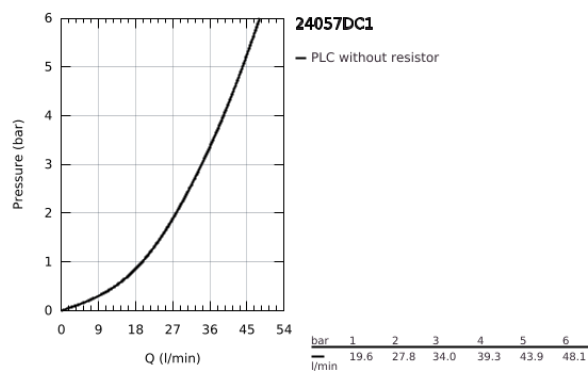

### TERMÉKLEÍRÁS

- Szín: SuperSteel
- GROHE Rapido SmartBox-hoz (35 600/35 604) vezérlőgarnitúra
- GROHE SilkMove 46 mm-es kerámiabetét
- GROHE LongLife felületkezelés
- fali rozetta GROHE FastFixation-el (rejtett rozetta és tengelytömítés, rejtett rögzítés)
- fém rozetta, utólagosan 6°-al állítható
- Fém fogantyú
- SmartBox szerelődoboz nélkül (35 600/35 604) (külön kell megrendelni)
- átfolyási teljesítmény: kimenet B vagy C = 30 liter/perc