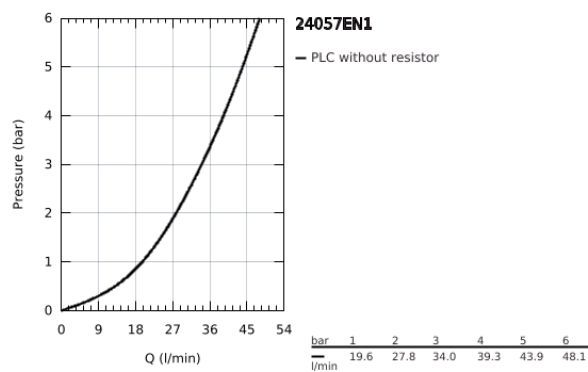

### TERMÉKLEÍRÁS

- Szín: Brushed Nickel
- GROHE Rapido SmartBox-hoz (35 600/35 604) vezérlőgarnitúra
- GROHE SilkMove 46 mm-es kerámiabetét
- GROHE LongLife felületkezelés
- fali rozetta GROHE FastFixation-el (rejtett rozetta és tengelytömítés, rejtett rögzítés)
- fém rozetta, utólagosan 6°-al állítható
- Fém fogantyú
- átfolyási teljesítmény: kimenet B vagy C = 30 liter/perc
- beépítőkészlet nélkül