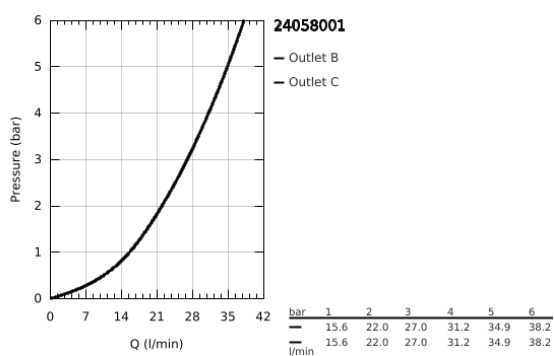

24 058 001 ESSENCE EGYKAROS KEVERŐ, 2-UTAS VÁLTÓVAL

TERMÉKLEÍRÁS

- Szín: króm
- GROHE Rapido SmartBox-hoz (35 600/35 604) vezérlőgarnitúra
- GROHE SilkMove 46 mm-es kerámiabetét
- GROHE LongLife felületkezelés
- fali rozetta GROHE FastFixation-el (rejtett rozetta és tengelytömítés, rejtett rögzítés)
- fém rozetta, utólagosan 6°-al állítható
- Fém fogantyú
- automata 2-utas vezérlő
- SmartBox szerelődoboz nélkül (35 600/35 604) (külön kell megrendelni)
- átfolyási teljesítmény: kimenet B = 27 liter/perc, kimenet C = 27 liter/perc

24 058 001 ESSENCE EGYKAROS KEVERŐ, 2-UTAS VÁLTÓVAL

ALKATRÉSZEK , július 2017 – now

- 1: Fogantyú (Cikkszám 46915000)
 - 2: Rozetta (Cikkszám 48429000)
 - 3: szerelőlap (Cikkszám 48440000)
 - 4: Kupak (Cikkszám 02693000)
 - 5: Átváltó (Cikkszám 48442000)
 - 6: Kartus (keverő) (Cikkszám 46048000)
 - 7: Visszafolyásgátló (Cikkszám 49085000)
 - 8: Tömítés (Cikkszám 48360000)
 - 9: Hőmérséklet-határoló (Cikkszám 46308000)*
 - 10: Visszafolyás-gátló szelep (EN1717) (Cikkszám 14055000)*
 - 11: Univerzális hosszabbító készlet, 25 mm (Cikkszám 14056000)*
 - 12: Átváltó (Cikkszám 48444000)*
 - 13: Univerzális hosszabbító készlet, 50 mm (Cikkszám 14057000)*
 - 14: Átváltó (Cikkszám 48445000)*
- * Opcionális kiegészítők