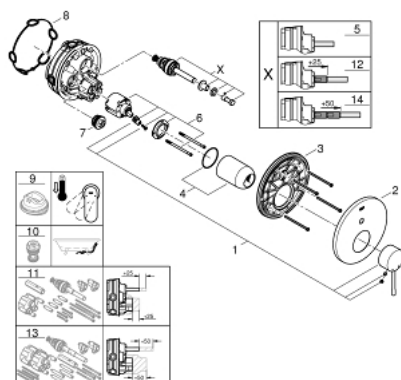

24 058 001 ESSENCE EGYKAROS KEVERŐ, 2-UTAS VÁLTÓVAL

TERMÉKLEÍRÁS

- Szín: króm
- GROHE Rapido SmartBox-hoz (35 600/35 604) vezérlőgarnitúra
- GROHE SilkMove 46 mm-es kerámiabetét
- GROHE LongLife felületkezelés
- fali rozetta GROHE FastFixation-el (rejtett rozetta és tengelytömítés, rejtett rögzítés)
- fém rozetta, utólagosan 6°-al állítható
- Fém fogantyú
- automata 2-utas vezérlő
- SmartBox szerelődoboz nélkül (35 600/35 604) (külön kell megrendelni)
- átfolyási teljesítmény: kimenet B = 27 liter/perc, kimenet C = 27 liter/perc

24 058 001 ESSENCE EGYKAROS KEVERŐ, 2-UTAS VÁLTÓVAL

ALKATRÉSZEK , július 2017 – now

- 1: Fogantyú (Cikkszám 46915000)
 - 2: Rozetta (Cikkszám 48429000)
 - 3: szerelőlap (Cikkszám 48440000)
 - 4: Kupak (Cikkszám 02693000)
 - 5: Átváltó (Cikkszám 48442000)
 - 6: Kartus (keverő) (Cikkszám 46048000)
 - 7: Visszafolyásgátló (Cikkszám 49085000)
 - 8: Tömítés (Cikkszám 48360000)
 - 9: Hőmérséklet-határoló (Cikkszám 46308000)*
 - 10: Visszafolyás-gátló szelep (EN1717) (Cikkszám 14055000)*
 - 11: Univerzális hosszabbító készlet, 25 mm (Cikkszám 14056000)*
 - 12: Átváltó (Cikkszám 48444000)*
 - 13: Univerzális hosszabbító készlet, 50 mm (Cikkszám 14057000)*
 - 14: Átváltó (Cikkszám 48445000)*
- * Opcionális kiegészítők