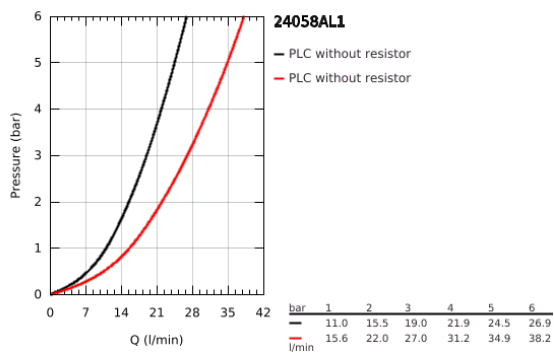

24 058 AL1 ESSENCE EGYKAROS KEVERŐ, 2-UTAS VÁLTÓVAL

TERMÉKLEÍRÁS

- Szín: Brushed Hard Graphite
- GROHE Rapido SmartBox-hoz (35 600/35 604) vezérlőgarnitúra
- GROHE SilkMove 46 mm-es kerámiabetét
- GROHE LongLife felületkezelés
- fali rozetta GROHE FastFixation-el (rejtett rozetta és tengelytömítés, rejtett rögzítés)
- fém rozetta, utólagosan 6°-al állítható
- Fém fogantyú
- automata 2-utas vezérlő
- SmartBox szerelődoboz nélkül (35 600/35 604) (külön kell megrendelni)
- átfolyási teljesítmény: kimenet B = 27 liter/perc, kimenet C = 27 liter/perc

24 058 AL1 ESSENCE EGYKAROS KEVERŐ, 2-UTAS VÁLTÓVAL

ALKATRÉSZEK , július 2017 – now

- 1: Fogantyú (Cikkszám 46915AL0)
- 2: Rozetta (Cikkszám 48429AL0)
- 3: szerelőlap (Cikkszám 48440000)
- 4: Kupak (Cikkszám 02693AL0)
- 5: Átváltó (Cikkszám 48442AL0)
- 6: Kartus (keverő) (Cikkszám 46048000)
- 7: Visszafolyásgátló (Cikkszám 49085000)
- 8: Tömítés (Cikkszám 48360000)
- 9: Hőmérséklet-határoló (Cikkszám 46308000)*
- 10: Visszafolyás-gátló szelep (EN1717) (Cikkszám 14055000)*
- 11: Univerzális hosszabbító készlet, 25 mm (Cikkszám 14056000)*
- 12: Átváltó (Cikkszám 48444AL0)*
- 13: Univerzális hosszabbító készlet, 50 mm (Cikkszám 14057000)*
- 14: Átváltó (Cikkszám 48445AL0)*