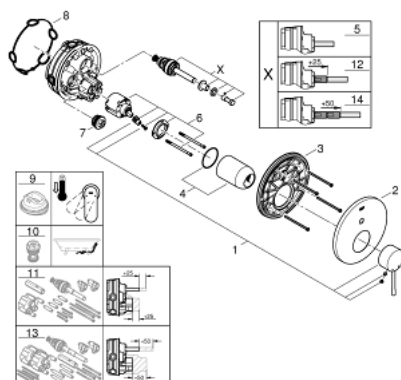

24 058 AL1 ESSENCE EGYKAROS KEVERŐ, 2-UTAS VÁLTÓVAL

TERMÉKLEÍRÁS

- Szín: Brushed Hard Graphite
- GROHE Rapido SmartBox-hoz (35 600/35 604) vezérlőgarnitúra
- GROHE SilkMove 46 mm-es kerámiabetét
- GROHE LongLife felületkezelés
- fali rozetta GROHE FastFixation-el (rejtett rozetta és tengelytömítés, rejtett rögzítés)
- fém rozetta, utólagosan 6°-al állítható
- Fém fogantyú
- automata 2-utas vezérlő
- SmartBox szerelődoboz nélkül (35 600/35 604) (külön kell megrendelni)
- átfolyási teljesítmény: kimenet B = 27 liter/perc, kimenet C = 27 liter/perc

24 058 AL1 ESSENCE EGYKAROS KEVERŐ, 2-UTAS VÁLTÓVAL

ALKATRÉSZEK , július 2017 – now

- 1: Fogantyú (Cikkszám 46915AL0)
- 2: Rozetta (Cikkszám 48429AL0)
- 3: szerelőlap (Cikkszám 48440000)
- 4: Kupak (Cikkszám 02693AL0)
- 5: Átváltó (Cikkszám 48442AL0)
- 6: Kartus (keverő) (Cikkszám 46048000)
- 7: Visszafolyásgátló (Cikkszám 49085000)
- 8: Tömítés (Cikkszám 48360000)
- 9: Hőmérséklet-határoló (Cikkszám 46308000)*
- 10: Visszafolyás-gátló szelep (EN1717) (Cikkszám 14055000)*
- 11: Univerzális hosszabbító készlet, 25 mm (Cikkszám 14056000)*
- 12: Átváltó (Cikkszám 48444AL0)*
- 13: Univerzális hosszabbító készlet, 50 mm (Cikkszám 14057000)*
- 14: Átváltó (Cikkszám 48445AL0)*