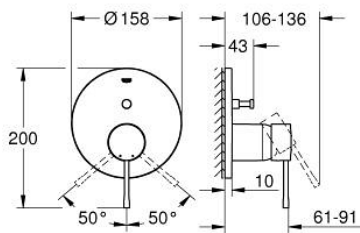

24 058 AL1 ESSENCE EGYKAROS KEVERŐ, 2-UTAS VÁLTÓVAL

TERMÉKLEÍRÁS

- Szín: Brushed Hard Graphite
- GROHE Rapido SmartBox-hoz (35 600/35 604) vezérlőgarnitúra
- GROHE SilkMove 46 mm-es kerámiabetét
- GROHE LongLife felületkezelés
- fali rozetta GROHE FastFixation-el (rejtett rozetta és tengelytömítés, rejtett rögzítés)
- fém rozetta, utólagosan 6°-al állítható
- Fém fogantyú
- automata 2-utas vezérlő
- SmartBox szerelődoboz nélkül (35 600/35 604) (külön kell megrendelni)
- átfolyási teljesítmény: kimenet B = 27 liter/perc, kimenet C = 27 liter/perc

24 058 AL1 ESSENCE EGYKAROS KEVERŐ, 2-UTAS VÁLTÓVAL

ALKATRÉSZEK , július 2017 – now

- 1: Fogantyú (Cikkszám 46915AL0)
- 2: Rozetta (Cikkszám 48429AL0)
- 3: szerelőlap (Cikkszám 48440000)
- 4: Kupak (Cikkszám 02693AL0)
- 5: Átváltó (Cikkszám 48442AL0)
- 6: Kartus (keverő) (Cikkszám 46048000)
- 7: Visszafolyásgátló (Cikkszám 49085000)
- 8: Tömítés (Cikkszám 48360000)
- 9: Hőmérséklet-határoló (Cikkszám 46308000)*
- 10: Visszafolyás-gátló szelep (EN1717) (Cikkszám 14055000)*
- 11: Univerzális hosszabbító készlet, 25 mm (Cikkszám 14056000)*
- 12: Átváltó (Cikkszám 48444AL0)*
- 13: Univerzális hosszabbító készlet, 50 mm (Cikkszám 14057000)*
- 14: Átváltó (Cikkszám 48445AL0)*