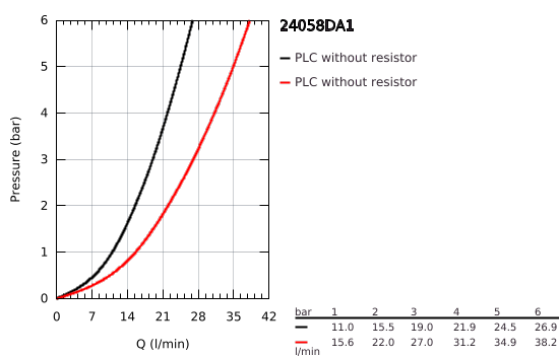

24 058 DA1 ESSENCE EGYKAROS KEVERŐ, 2-UTAS VÁLTÓVAL

TERMÉKLEÍRÁS

- Szín: Warm Sunset
- GROHE Rapido SmartBox-hoz (35 600/35 604) vezérlőgarnitúra
- GROHE SilkMove 46 mm-es kerámiabetét
- GROHE LongLife felületkezelés
- fali rozetta GROHE FastFixation-el (rejtett rozetta és tengelytömítés, rejtett rögzítés)
- fém rozetta, utólagosan 6°-al állítható
- Fém fogantyú
- automata 2-utas vezérlő
- SmartBox szerelődoboz nélkül (35 600/35 604) (külön kell megrendelni)
- átfolyási teljesítmény: kimenet B = 27 liter/perc, kimenet C = 27 liter/perc

24 058 DA1 ESSENCE EGYKAROS KEVERŐ, 2-UTAS VÁLTÓVAL

ALKATRÉSZEK , július 2016 – now

- 1: Fogantyú (Cikkszám 46917DA0)
 - 2: rögzítőgyűrű (Cikkszám 46715000)
 - 3: Kartus (keverő) (Cikkszám 46580000)
 - 4: lift rod (Cikkszám 46739DA0)
 - 5: Gyöngyöztető (Cikkszám 48270000)
 - 6: Szár rögzítő készlet (Cikkszám 46645000)
 - 7: Lefolyógarnitúra, 5/4" (Cikkszám 28910DA0)
 - 7.1: Dugó (Cikkszám 07182DA0)
 - 7.2: Excenterrúd (Cikkszám 07052000)
 - 8: Szerelőkulcs (Cikkszám 19017000)*
 - 9: Excenterrúd (Cikkszám 07341000)*
- * Opcionális kiegészítők