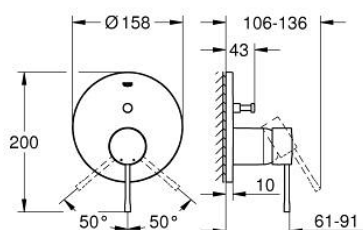

24 058 DA1 ESSENCE EGYKAROS KEVERŐ, 2-UTAS VÁLTÓVAL

TERMÉKLEÍRÁS

- Szín: Warm Sunset
- GROHE Rapido SmartBox-hoz (35 600/35 604) vezérlőgarnitúra
- GROHE SilkMove 46 mm-es kerámiabetét
- GROHE LongLife felületkezelés
- fali rozetta GROHE FastFixation-el (rejtett rozetta és tengelytömítés, rejtett rögzítés)
- fém rozetta, utólagosan 6°-al állítható
- Fém fogantyú
- automata 2-utas vezérlő
- SmartBox szerelődoboz nélkül (35 600/35 604) (külön kell megrendelni)
- átfolyási teljesítmény: kimenet B = 27 liter/perc, kimenet C = 27 liter/perc

24 058 DA1 ESSENCE EGYKAROS KEVERŐ, 2-UTAS VÁLTÓVAL

ALKATRÉSZEK , július 2016 – now

- 1: Fogantyú (Cikkszám 46917DA0)
 - 2: rögzítőgyűrű (Cikkszám 46715000)
 - 3: Kartus (keverő) (Cikkszám 46580000)
 - 4: lift rod (Cikkszám 46739DA0)
 - 5: Gyöngyöztető (Cikkszám 48270000)
 - 6: Szár rögzítő készlet (Cikkszám 46645000)
 - 7: Lefolyógarnitúra, 5/4" (Cikkszám 28910DA0)
 - 7.1: Dugó (Cikkszám 07182DA0)
 - 7.2: Excenterrúd (Cikkszám 07052000)
 - 8: Szerelőkulcs (Cikkszám 19017000)*
 - 9: Excenterrúd (Cikkszám 07341000)*
- * Opcionális kiegészítők