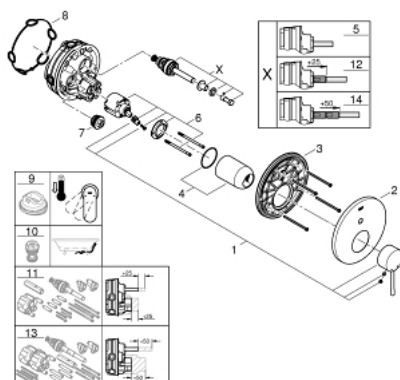

## 24 058 DC1 ESSENCE EGYKAROS KEVERŐ, 2-UTAS VÁLTÓVAL

### TERMÉKLEÍRÁS

- Szín: SuperSteel
- GROHE Rapido SmartBox-hoz (35 600/35 604) vezérlőgarnitúra
- GROHE SilkMove 46 mm-es kerámiabetét
- GROHE LongLife felületkezelés
- fali rozetta GROHE FastFixation-el (rejtett rozetta és tengelytömítés, rejtett rögzítés)
- fém rozetta, utólagosan 6°-al állítható
- Fém fogantyú
- automata 2-utas vezérlő
- SmartBox szerelődoboz nélkül (35 600/35 604) (külön kell megrendelni)
- átfolyási teljesítmény: kimenet B = 27 liter/perc, kimenet C = 27 liter/perc

### ALKATRÉSZEK , július 2017 – now

- 1: Fogantyú (Cikkszám 46915DC0)
- 2: Rozetta (Cikkszám 48429DC0)
- 3: szerelőlap (Cikkszám 48440000)
- 4: Kupak (Cikkszám 02693DC0)
- 5: Átváltó (Cikkszám 48442DC0)
- 6: Kartus (keverő) (Cikkszám 46048000)
- 7: Visszafolyásgátló (Cikkszám 49085000)
- 8: Tömítés (Cikkszám 48360000)
- 9: Hőmérséklet-határoló (Cikkszám 46308000)\*
- 10: Visszafolyás-gátló szelep (EN1717) (Cikkszám 14055000)\*
- 11: Univerzális hosszabbító készlet, 25 mm (Cikkszám 14056000)\*
- 12: Átváltó (Cikkszám 48444DC0)\*
- 13: Univerzális hosszabbító készlet, 50 mm (Cikkszám 14057000)\*
- 14: Átváltó (Cikkszám 48445DC0)\*