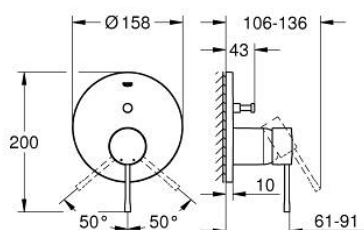

## 24 058 DC1 ESSENCE EGYKAROS KEVERŐ, 2-UTAS VÁLTÓVAL

### TERMÉKLEÍRÁS

- Szín: SuperSteel
- GROHE Rapido SmartBox-hoz (35 600/35 604) vezérlőgarnitúra
- GROHE SilkMove 46 mm-es kerámiabetét
- GROHE LongLife felületkezelés
- fali rozetta GROHE FastFixation-el (rejtett rozetta és tengelytömítés, rejtett rögzítés)
- fém rozetta, utólagosan 6°-al állítható
- Fém fogantyú
- automata 2-utas vezérlő
- SmartBox szerelődoboz nélkül (35 600/35 604) (külön kell megrendelni)
- átfolyási teljesítmény: kimenet B = 27 liter/perc, kimenet C = 27 liter/perc