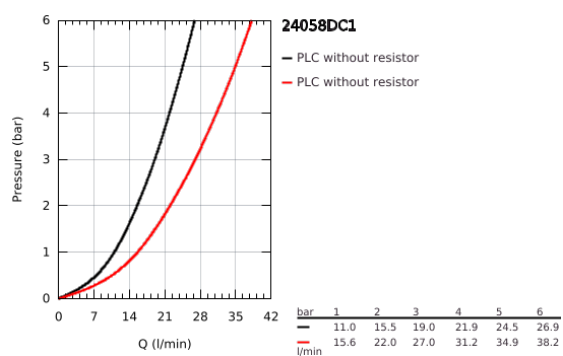

## 24 058 DC1 ESSENCE EGYKAROS KEVERŐ, 2-UTAS VÁLTÓVAL

### TERMÉKLEÍRÁS

- Szín: SuperSteel
- GROHE Rapido SmartBox-hoz (35 600/35 604) vezérlőgarnitúra
- GROHE SilkMove 46 mm-es kerámiabetét
- GROHE LongLife felületkezelés
- fali rozetta GROHE FastFixation-el (rejtett rozetta és tengelytömítés, rejtett rögzítés)
- fém rozetta, utólagosan 6°-al állítható
- Fém fogantyú
- automata 2-utas vezérlő
- SmartBox szerelődoboz nélkül (35 600/35 604) (külön kell megrendelni)
- átfolyási teljesítmény: kimenet B = 27 liter/perc, kimenet C = 27 liter/perc