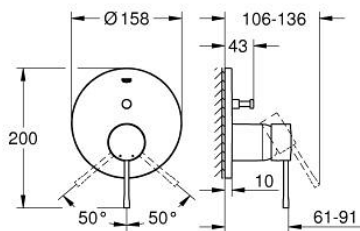

24 058 DL1 ESSENCE EGYKAROS KEVERŐ, 2-UTAS VÁLTÓVAL

TERMÉKLEÍRÁS

- Szín: Brushed Warm Sunset
- GROHE Rapido SmartBox-hoz (35 600/35 604) vezérlőgarnitúra
- GROHE SilkMove 46 mm-es kerámiabetét
- GROHE LongLife felületkezelés
- fali rozetta GROHE FastFixation-el (rejtett rozetta és tengelytömítés, rejtett rögzítés)
- fém rozetta, utólagosan 6°-al állítható
- Fém fogantyú
- automata 2-utas vezérlő
- SmartBox szerelődoboz nélkül (35 600/35 604) (külön kell megrendelni)
- átfolyási teljesítmény: kimenet B = 27 liter/perc, kimenet C = 27 liter/perc

24 058 DL1 ESSENCE EGYKAROS KEVERŐ, 2-UTAS VÁLTÓVAL

ALKATRÉSZEK , október 2016 – now

- 1: Fogantyú (Cikkszám 46917DL0)
 - 2: rögzítőgyűrű (Cikkszám 46715000)
 - 3: Kartus (keverő) (Cikkszám 46580000)
 - 4: lift rod (Cikkszám 46739DL0)
 - 5: Gyöngyöztető (Cikkszám 48270000)
 - 6: Szár rögzítő készlet (Cikkszám 46645000)
 - 7: Lefolyógarnitúra, 5/4" (Cikkszám 28910DL0)
 - 7.1: Dugó (Cikkszám 07182DL0)
 - 7.2: Excenterrúd (Cikkszám 07052000)
 - 8: Szerelőkulcs (Cikkszám 19017000)*
 - 9: Excenterrúd (Cikkszám 07341000)*
- * Opcionális kiegészítők