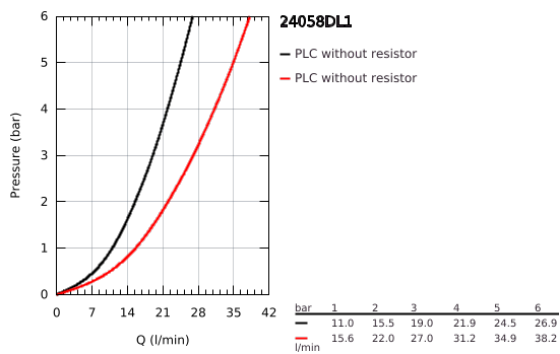

24 058 DL1 ESSENCE EGYKAROS KEVERŐ, 2-UTAS VÁLTÓVAL

TERMÉKLEÍRÁS

- Szín: Brushed Warm Sunset
- GROHE Rapido SmartBox-hoz (35 600/35 604) vezérlőgarnitúra
- GROHE SilkMove 46 mm-es kerámiabetét
- GROHE LongLife felületkezelés
- fali rozetta GROHE FastFixation-el (rejtett rozetta és tengelytömítés, rejtett rögzítés)
- fém rozetta, utólagosan 6°-al állítható
- Fém fogantyú
- automata 2-utas vezérlő
- SmartBox szerelődoboz nélkül (35 600/35 604) (külön kell megrendelni)
- átfolyási teljesítmény: kimenet B = 27 liter/perc, kimenet C = 27 liter/perc

24 058 DL1 ESSENCE EGYKAROS KEVERŐ, 2-UTAS VÁLTÓVAL

ALKATRÉSZEK , október 2016 – now

- 1: Fogantyú (Cikkszám 46917DL0)
 - 2: rögzítőgyűrű (Cikkszám 46715000)
 - 3: Kartus (keverő) (Cikkszám 46580000)
 - 4: lift rod (Cikkszám 46739DL0)
 - 5: Gyöngyöztető (Cikkszám 48270000)
 - 6: Szár rögzítő készlet (Cikkszám 46645000)
 - 7: Lefolyógarnitúra, 5/4" (Cikkszám 28910DL0)
 - 7.1: Dugó (Cikkszám 07182DL0)
 - 7.2: Excenterrúd (Cikkszám 07052000)
 - 8: Szerelőkulcs (Cikkszám 19017000)*
 - 9: Excenterrúd (Cikkszám 07341000)*
- * Opcionális kiegészítők