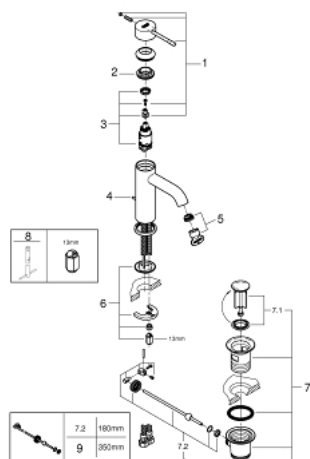

24 058 DL1 ESSENCE EGYKAROS KEVERŐ, 2-UTAS VÁLTÓVAL

TERMÉKLEÍRÁS

- Szín: Brushed Warm Sunset
- GROHE Rapido SmartBox-hoz (35 600/35 604) vezérlőgarnitúra
- GROHE SilkMove 46 mm-es kerámiabetét
- GROHE LongLife felületkezelés
- fali rozetta GROHE FastFixation-el (rejtett rozetta és tengelytömítés, rejtett rögzítés)
- fém rozetta, utólagosan 6°-al állítható
- Fém fogantyú
- automata 2-utas vezérlő
- SmartBox szerelődoboz nélkül (35 600/35 604) (külön kell megrendelni)
- átfolyási teljesítmény: kimenet B = 27 liter/perc, kimenet C = 27 liter/perc

24 058 DL1 ESSENCE EGYKAROS KEVERŐ, 2-UTAS VÁLTÓVAL

ALKATRÉSZEK , október 2016 – now

- 1: Fogantyú (Cikkszám 46917DL0)
 - 2: rögzítőgyűrű (Cikkszám 46715000)
 - 3: Kartus (keverő) (Cikkszám 46580000)
 - 4: lift rod (Cikkszám 46739DL0)
 - 5: Gyöngyöztető (Cikkszám 48270000)
 - 6: Szár rögzítő készlet (Cikkszám 46645000)
 - 7: Lefolyógarnitúra, 5/4" (Cikkszám 28910DL0)
 - 7.1: Dugó (Cikkszám 07182DL0)
 - 7.2: Excenterrúd (Cikkszám 07052000)
 - 8: Szerelőkulcs (Cikkszám 19017000)*
 - 9: Excenterrúd (Cikkszám 07341000)*
- * Opcionális kiegészítők