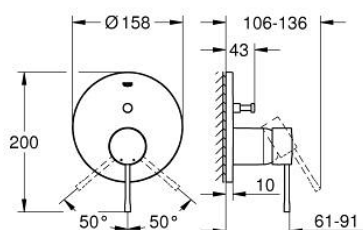

24 058 EN1 ESSENCE EGYKAROS KEVERŐ, 2-UTAS VÁLTÓVAL

TERMÉKLEÍRÁS

- Szín: Brushed Nickel
- GROHE Rapido SmartBox-hoz (35 600/35 604) vezérlőgarnitúra
- GROHE SilkMove 46 mm-es kerámiabetét
- GROHE LongLife felületkezelés
- fali rozetta GROHE FastFixation-el (rejtett rozetta és tengelytömítés, rejtett rögzítés)
- fém rozetta, utólagosan 6°-al állítható
- Fém fogantyú
- automata 2-utas vezérlő
- átfolyási teljesítmény: kimenet B = 27 liter/perc, kimenet C = 27 liter/perc
- beépítőkészlet nélkül

24 058 EN1 ESSENCE EGYKAROS KEVERŐ, 2-UTAS VÁLTÓVAL

ALKATRÉSZEK , július 2017 – now

- 1: Fogantyú (Cikkszám 46915EN0)
- 2: Rozetta (Cikkszám 48429EN0)
- 3: szerelőlap (Cikkszám 48440000)
- 4: Kupak (Cikkszám 02693EN0)
- 5: Átváltó (Cikkszám 48442EN0)
- 6: Kartus (keverő) (Cikkszám 46048000)
- 7: Visszafolyásgátló (Cikkszám 49085000)
- 8: Tömítés (Cikkszám 48360000)
- 9: Hőmérséklet-határoló (Cikkszám 46308000)*
- 10: Visszafolyás-gátló szelep (EN1717) (Cikkszám 14055000)*
- 11: Univerzális hosszabbító készlet, 25 mm (Cikkszám 14056000)*
- 12: Átváltó (Cikkszám 48444EN0)*
- 13: Univerzális hosszabbító készlet, 50 mm (Cikkszám 14057000)*
- 14: Átváltó (Cikkszám 48445EN0)*