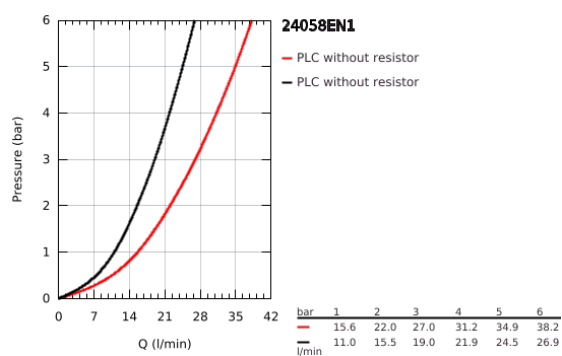

24 058 EN1 ESSENCE EGYKAROS KEVERŐ, 2-UTAS VÁLTÓVAL

TERMÉKLEÍRÁS

- Szín: Brushed Nickel
- GROHE Rapido SmartBox-hoz (35 600/35 604) vezérlőgarnitúra
- GROHE SilkMove 46 mm-es kerámiabetét
- GROHE LongLife felületkezelés
- fali rozetta GROHE FastFixation-el (rejtett rozetta és tengelytömítés, rejtett rögzítés)
- fém rozetta, utólagosan 6°-al állítható
- Fém fogantyú
- automata 2-utas vezérlő
- átfolyási teljesítmény: kimenet B = 27 liter/perc, kimenet C = 27 liter/perc
- beépítőkészlet nélkül

24 058 EN1 ESSENCE EGYKAROS KEVERŐ, 2-UTAS VÁLTÓVAL

ALKATRÉSZEK , július 2017 – now

- 1: Fogantyú (Cikkszám 46915EN0)
- 2: Rozetta (Cikkszám 48429EN0)
- 3: szerelőlap (Cikkszám 48440000)
- 4: Kupak (Cikkszám 02693EN0)
- 5: Átváltó (Cikkszám 48442EN0)
- 6: Kartus (keverő) (Cikkszám 46048000)
- 7: Visszafolyásgátló (Cikkszám 49085000)
- 8: Tömítés (Cikkszám 48360000)
- 9: Hőmérséklet-határoló (Cikkszám 46308000)*
- 10: Visszafolyás-gátló szelep (EN1717) (Cikkszám 14055000)*
- 11: Univerzális hosszabbító készlet, 25 mm (Cikkszám 14056000)*
- 12: Átváltó (Cikkszám 48444EN0)*
- 13: Univerzális hosszabbító készlet, 50 mm (Cikkszám 14057000)*
- 14: Átváltó (Cikkszám 48445EN0)*