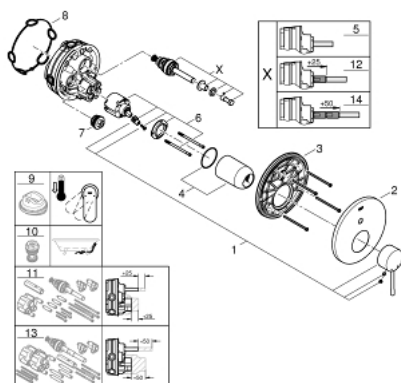

24 058 EN1 ESSENCE EGYKAROS KEVERŐ, 2-UTAS VÁLTÓVAL

TERMÉKLEÍRÁS

- Szín: Brushed Nickel
- GROHE Rapido SmartBox-hoz (35 600/35 604) vezérlőgarnitúra
- GROHE SilkMove 46 mm-es kerámiabetét
- GROHE LongLife felületkezelés
- fali rozetta GROHE FastFixation-el (rejtett rozetta és tengelytömítés, rejtett rögzítés)
- fém rozetta, utólagosan 6°-al állítható
- Fém fogantyú
- automata 2-utas vezérlő
- átfolyási teljesítmény: kimenet B = 27 liter/perc, kimenet C = 27 liter/perc
- beépítőkészlet nélkül

24 058 EN1 ESSENCE EGYKAROS KEVERŐ, 2-UTAS VÁLTÓVAL

ALKATRÉSZEK , július 2017 – now

- 1: Fogantyú (Cikkszám 46915EN0)
- 2: Rozetta (Cikkszám 48429EN0)
- 3: szerelőlap (Cikkszám 48440000)
- 4: Kupak (Cikkszám 02693EN0)
- 5: Átváltó (Cikkszám 48442EN0)
- 6: Kartus (keverő) (Cikkszám 46048000)
- 7: Visszafolyásgátló (Cikkszám 49085000)
- 8: Tömítés (Cikkszám 48360000)
- 9: Hőmérséklet-határoló (Cikkszám 46308000)*
- 10: Visszafolyás-gátló szelep (EN1717) (Cikkszám 14055000)*
- 11: Univerzális hosszabbító készlet, 25 mm (Cikkszám 14056000)*
- 12: Átváltó (Cikkszám 48444EN0)*
- 13: Univerzális hosszabbító készlet, 50 mm (Cikkszám 14057000)*
- 14: Átváltó (Cikkszám 48445EN0)*