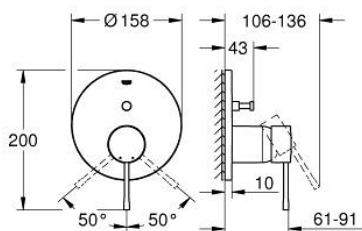

24 058 GL1 ESSENCE EGYKAROS KEVERŐ, 2-UTAS VÁLTÓVAL

TERMÉKLEÍRÁS

- Szín: Cool Sunrise
- GROHE Rapido SmartBox-hoz (35 600/35 604) vezérlőgarnitúra
- GROHE SilkMove 46 mm-es kerámiabetét
- GROHE LongLife felületkezelés
- fali rozetta GROHE FastFixation-el (rejtett rozetta és tengelytömítés, rejtett rögzítés)
- fém rozetta, utólagosan 6°-al állítható
- Fém fogantyú
- automata 2-utas vezérlő
- SmartBox szerelődoboz nélkül (35 600/35 604) (külön kell megrendelni)
- átfolyási teljesítmény: kimenet B = 27 liter/perc, kimenet C = 27 liter/perc

24 058 GL1 ESSENCE EGYKAROS KEVERŐ, 2-UTAS VÁLTÓVAL

ALKATRÉSZEK , július 2016 – now

- 1: Fogantyú (Cikkszám 46917GL0)
 - 2: rögzítőgyűrű (Cikkszám 46715000)
 - 3: Kartus (keverő) (Cikkszám 46580000)
 - 4: lift rod (Cikkszám 46739GL0)
 - 5: Gyöngyöztető (Cikkszám 48270000)
 - 6: Szár rögzítő készlet (Cikkszám 46645000)
 - 7: Lefolyógarnitúra, 5/4" (Cikkszám 28910GL0)
 - 7.1: Dugó (Cikkszám 07182GL0)
 - 7.2: Excenterrúd (Cikkszám 07052000)
 - 8: Szerelőkulcs (Cikkszám 19017000)*
 - 9: Excenterrúd (Cikkszám 07341000)*
- * Opcionális kiegészítők