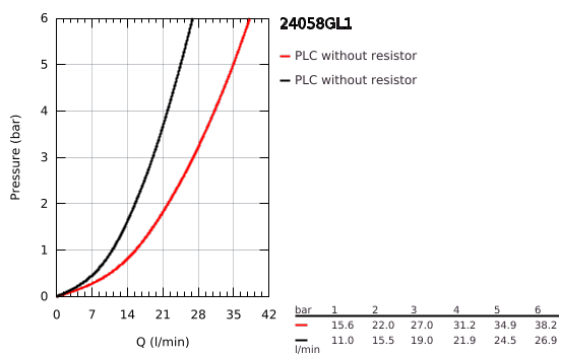

24 058 GL1 ESSENCE EGYKAROS KEVERŐ, 2-UTAS VÁLTÓVAL

TERMÉKLEÍRÁS

- Szín: Cool Sunrise
- GROHE Rapido SmartBox-hoz (35 600/35 604) vezérlőgarnitúra
- GROHE SilkMove 46 mm-es kerámiabetét
- GROHE LongLife felületkezelés
- fali rozetta GROHE FastFixation-el (rejtett rozetta és tengelytömítés, rejtett rögzítés)
- fém rozetta, utólagosan 6°-al állítható
- Fém fogantyú
- automata 2-utas vezérlő
- SmartBox szerelődoboz nélkül (35 600/35 604) (külön kell megrendelni)
- átfolyási teljesítmény: kimenet B = 27 liter/perc, kimenet C = 27 liter/perc

24 058 GL1 ESSENCE EGYKAROS KEVERŐ, 2-UTAS VÁLTÓVAL

ALKATRÉSZEK , július 2016 – now

- 1: Fogantyú (Cikkszám 46917GL0)
 - 2: rögzítőgyűrű (Cikkszám 46715000)
 - 3: Kartus (keverő) (Cikkszám 46580000)
 - 4: lift rod (Cikkszám 46739GL0)
 - 5: Gyöngyöztető (Cikkszám 48270000)
 - 6: Szár rögzítő készlet (Cikkszám 46645000)
 - 7: Lefolyógarnitúra, 5/4" (Cikkszám 28910GL0)
 - 7.1: Dugó (Cikkszám 07182GL0)
 - 7.2: Excenterrúd (Cikkszám 07052000)
 - 8: Szerelőkulcs (Cikkszám 19017000)*
 - 9: Excenterrúd (Cikkszám 07341000)*
- * Opcionális kiegészítők