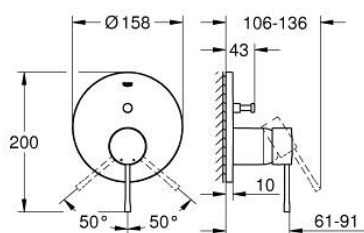

24 058 GN1 ESSENCE EGYKAROS KEVERŐ, 2-UTAS VÁLTÓVAL

TERMÉKLEÍRÁS

- Szín: Brushed Cool Sunrise
- GROHE Rapido SmartBox-hoz (35 600/35 604) vezérlőgarnitúra
- GROHE SilkMove 46 mm-es kerámiabetét
- GROHE LongLife felületkezelés
- fali rozetta GROHE FastFixation-el (rejtett rozetta és tengelytömítés, rejtett rögzítés)
- fém rozetta, utólagosan 6°-al állítható
- Fém fogantyú
- automata 2-utas vezérlő
- SmartBox szerelődoboz nélkül (35 600/35 604) (külön kell megrendelni)
- átfolyási teljesítmény: kimenet B = 27 liter/perc, kimenet C = 27 liter/perc

24 058 GN1 ESSENCE EGYKAROS KEVERŐ, 2-UTAS VÁLTÓVAL

ALKATRÉSZEK , október 2016 – now

- 1: Fogantyú (Cikkszám 46917GN0)
 - 2: rögzítőgyűrű (Cikkszám 46715000)
 - 3: Kartus (keverő) (Cikkszám 46580000)
 - 4: Húzó-rúd (Cikkszám 46739GN0)
 - 5: Gyöngyöztető (Cikkszám 48270000)
 - 6: Szár rögzítő készlet (Cikkszám 46645000)
 - 7: Lefolyógarnitúra, 5/4" (Cikkszám 28910GN0)
 - 7.1: Dugó (Cikkszám 07182GN0)
 - 7.2: Excenterrúd (Cikkszám 07052000)
 - 8: Szerelőkulcs (Cikkszám 19017000)*
 - 9: Excenterrúd (Cikkszám 07341000)*
- * Opcionális kiegészítők