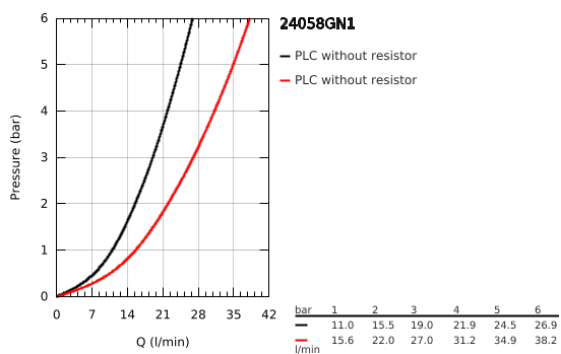

24 058 GN1 ESSENCE EGYKAROS KEVERŐ, 2-UTAS VÁLTÓVAL

TERMÉKLEÍRÁS

- Szín: Brushed Cool Sunrise
- GROHE Rapido SmartBox-hoz (35 600/35 604) vezérlőgarnitúra
- GROHE SilkMove 46 mm-es kerámiabetét
- GROHE LongLife felületkezelés
- fali rozetta GROHE FastFixation-el (rejtett rozetta és tengelytömítés, rejtett rögzítés)
- fém rozetta, utólagosan 6°-al állítható
- Fém fogantyú
- automata 2-utas vezérlő
- SmartBox szerelődoboz nélkül (35 600/35 604) (külön kell megrendelni)
- átfolyási teljesítmény: kimenet B = 27 liter/perc, kimenet C = 27 liter/perc

24 058 GN1 ESSENCE EGYKAROS KEVERŐ, 2-UTAS VÁLTÓVAL

ALKATRÉSZEK , október 2016 – now

- 1: Fogantyú (Cikkszám 46917GN0)
 - 2: rögzítőgyűrű (Cikkszám 46715000)
 - 3: Kartus (keverő) (Cikkszám 46580000)
 - 4: Húzó-rúd (Cikkszám 46739GN0)
 - 5: Gyöngyöztető (Cikkszám 48270000)
 - 6: Szár rögzítő készlet (Cikkszám 46645000)
 - 7: Lefolyógarnitúra, 5/4" (Cikkszám 28910GN0)
 - 7.1: Dugó (Cikkszám 07182GN0)
 - 7.2: Excenterrúd (Cikkszám 07052000)
 - 8: Szerelőkulcs (Cikkszám 19017000)*
 - 9: Excenterrúd (Cikkszám 07341000)*
- * Opcionális kiegészítők