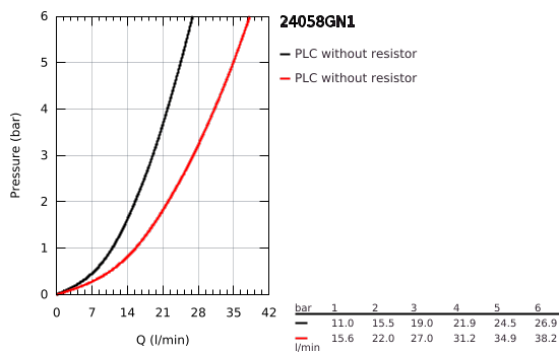

24 058 GN1 ESSENCE EGYKAROS KEVERŐ, 2-UTAS VÁLTÓVAL

TERMÉKLEÍRÁS

- Szín: Brushed Cool Sunrise
- GROHE Rapido SmartBox-hoz (35 600/35 604) vezérlőgarnitúra
- GROHE SilkMove 46 mm-es kerámiabetét
- GROHE LongLife felületkezelés
- fali rozetta FastFixation-el (rejtett rozetta és tengelytömítés, rejtett rögzítés)
- fém rozetta, utólagosan 6°-al állítható
- Fém fogantyú
- automata 2-utas vezérlő
- SmartBox szerelődoboz nélkül (35 600/35 604) (külön kell megrendelni)
- átfolyási teljesítmény: kimenet B = 27 liter/perc, kimenet C = 27 liter/perc

24 058 GN1 ESSENCE EGYKAROS KEVERŐ, 2-UTAS VÁLTÓVAL

ALKATRÉSZEK , október 2016 – now

- 1: Fogantyú (Cikkszám 46917GN0)
 - 2: rögzítőgyűrű (Cikkszám 46715000)
 - 3: Kartus (keverő) (Cikkszám 46580000)
 - 4: Húzó-rúd (Cikkszám 46739GN0)
 - 5: Gyöngyöztető (Cikkszám 48270000)
 - 6: Szár rögzítő készlet (Cikkszám 46645000)
 - 7: Lefolyógarnitúra, 5/4" (Cikkszám 28910GN0)
 - 7.1: Dugó (Cikkszám 07182GN0)
 - 7.2: Excenterrúd (Cikkszám 07052000)
 - 8: Szerelőkulcs (Cikkszám 19017000)*
 - 9: Excenterrúd (Cikkszám 07341000)*
- * Opcionális kiegészítők