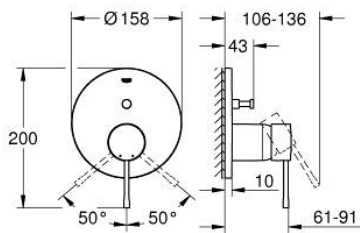

24 058 GN1 ESSENCE EGYKAROS KEVERŐ, 2-UTAS VÁLTÓVAL

TERMÉKLEÍRÁS

- Szín: Brushed Cool Sunrise
- GROHE Rapido SmartBox-hoz (35 600/35 604) vezérlőgarnitúra
- GROHE SilkMove 46 mm-es kerámiabetét
- GROHE LongLife felületkezelés
- fali rozetta FastFixation-el (rejtett rozetta és tengelytömítés, rejtett rögzítés)
- fém rozetta, utólagosan 6°-al állítható
- Fém fogantyú
- automata 2-utas vezérlő
- SmartBox szerelődoboz nélkül (35 600/35 604) (külön kell megrendelni)
- átfolyási teljesítmény: kimenet B = 27 liter/perc, kimenet C = 27 liter/perc

24 058 GN1 ESSENCE EGYKAROS KEVERŐ, 2-UTAS VÁLTÓVAL

ALKATRÉSZEK , október 2016 – now

- 1: Fogantyú (Cikkszám 46917GN0)
 - 2: rögzítőgyűrű (Cikkszám 46715000)
 - 3: Kartus (keverő) (Cikkszám 46580000)
 - 4: Húzó-rúd (Cikkszám 46739GN0)
 - 5: Gyöngyöztető (Cikkszám 48270000)
 - 6: Szár rögzítő készlet (Cikkszám 46645000)
 - 7: Lefolyógarnitúra, 5/4" (Cikkszám 28910GN0)
 - 7.1: Dugó (Cikkszám 07182GN0)
 - 7.2: Excenterrúd (Cikkszám 07052000)
 - 8: Szerelőkulcs (Cikkszám 19017000)*
 - 9: Excenterrúd (Cikkszám 07341000)*
- * Opcionális kiegészítők