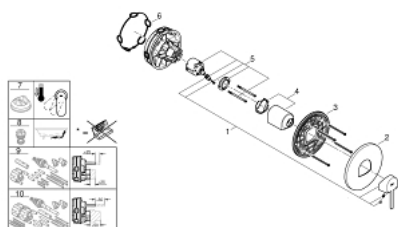

24 059 003 GROHE PLUS EGYKAROS ZUHANYCSAPTELEP

TERMÉKLEÍRÁS

- Szín: króm
- GROHE Rapido SmartBox-hoz (35 600/35 604) vezérlőgarnitúra
- GROHE SilkMove 46 mm-es kerámiabetét
- GROHE LongLife felületkezelés
- fali rozetta GROHE FastFixation-el (rejtett rozetta és tengelytömítés, rejtett rögzítés)
- fém rozetta, utólagosan 6°-al állítható
- Fém fogantyú
- átfolyási teljesítmény: kimenet B vagy C = 30 liter/perc
- beépítőkészlet nélkül

24 059 003 GROHE PLUS EGYKAROS ZUHANYCSAPTELEP

ALKATRÉSZEK , augusztus 2018 – now

- 1: Fogantyú (Cikkszám 48496000)
- 2: Rozetta (Cikkszám 49116000)
- 3: szerelőlap (Cikkszám 48441000)
- 4: Kupak (Cikkszám 48495000)
- 5: Kartus (keverő) (Cikkszám 46048000)
- 6: Tömítés (Cikkszám 48360000)
- 7: Hőmérséklet-határoló (Cikkszám 46375000)*
- 8: Visszafolyás-gátló szelep (EN1717) (Cikkszám 14055000)*
- 9: Univerzális hosszabbító készlet, 25 mm (Cikkszám 14056000)*
- 10: Univerzális hosszabbító készlet, 50 mm (Cikkszám 14057000)*