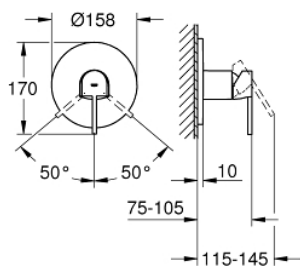

24 059 003 GROHE PLUS EGYKAROS ZUHANYCSAPTELEP

TERMÉKLEÍRÁS

- Szín: króm
- GROHE Rapido SmartBox-hoz (35 600/35 604) vezérlőgarnitúra
- GROHE SilkMove 46 mm-es kerámiabetét
- GROHE LongLife felületkezelés
- fali rozetta GROHE FastFixation-el (rejtett rozetta és tengelytömítés, rejtett rögzítés)
- fém rozetta, utólagosan 6°-al állítható
- Fém fogantyú
- átfolyási teljesítmény: kimenet B vagy C = 30 liter/perc
- beépítőkészlet nélkül

24 059 003 GROHE PLUS EGYKAROS ZUHANYCSAPTELEP

ALKATRÉSZEK , augusztus 2018 – now

- 1: Fogantyú (Cikkszám 48496000)
- 2: Rozetta (Cikkszám 49116000)
- 3: szerelőlap (Cikkszám 48441000)
- 4: Kupak (Cikkszám 48495000)
- 5: Kartus (keverő) (Cikkszám 46048000)
- 6: Tömítés (Cikkszám 48360000)
- 7: Hőmérséklet-határoló (Cikkszám 46375000)*
- 8: Visszafolyás-gátló szelep (EN1717) (Cikkszám 14055000)*
- 9: Univerzális hosszabbító készlet, 25 mm (Cikkszám 14056000)*
- 10: Univerzális hosszabbító készlet, 50 mm (Cikkszám 14057000)*