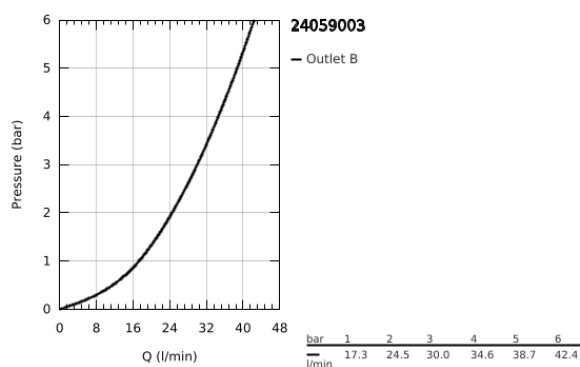

24 059 003 GROHE PLUS EGYKAROS ZUHANYCSAPTELEP

TERMÉKLEÍRÁS

- Szín: króm
- GROHE Rapido SmartBox-hoz (35 600/35 604) vezérlőgarnitúra
- GROHE SilkMove 46 mm-es kerámiabetét
- GROHE LongLife felületkezelés
- fali rozetta GROHE FastFixation-el (rejtett rozetta és tengelytömítés, rejtett rögzítés)
- fém rozetta, utólagosan 6°-al állítható
- Fém fogantyú
- átfolyási teljesítmény: kimenet B vagy C = 30 liter/perc
- beépítőkészlet nélkül