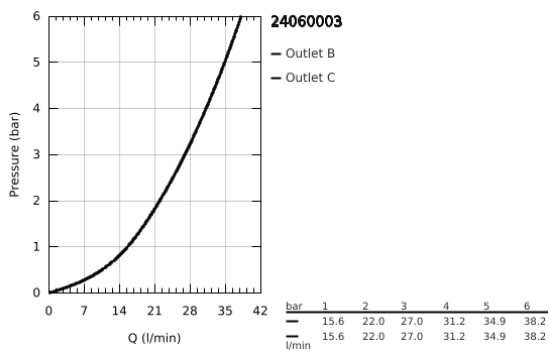

## 24 060 003 GROHE PLUS EGYKAROS KEVERŐ, 2-UTAS VÁLTÓVAL

### TERMÉKLEÍRÁS

- Szín: króm
- GROHE Rapido SmartBox-hoz (35 600/35 604) vezérlőgarnitúra
- GROHE SilkMove 46 mm-es kerámiabetét
- GROHE LongLife felületkezelés
- fali rozetta GROHE FastFixation-el (rejtett rozetta és tengelytömítés, rejtett rögzítés)
- fém rozetta, utólagosan 6°-al állítható
- Fém fogantyú
- automata 2-utas vezérlő
- átfolyási teljesítmény: kimenet B = 27 liter/perc, kimenet C = 27 liter/perc
- beépítőkészlet nélkül