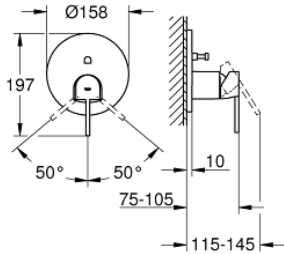

## 24 060 003 GROHE PLUS EGYKAROS KEVERŐ, 2-UTAS VÁLTÓVAL

### TERMÉKLEÍRÁS

- Szín: króm
- GROHE Rapido SmartBox-hoz (35 600/35 604) vezérlőgarnitúra
- GROHE SilkMove 46 mm-es kerámiabetét
- GROHE LongLife felületkezelés
- fali rozetta GROHE FastFixation-el (rejtett rozetta és tengelytömítés, rejtett rögzítés)
- fém rozetta, utólagosan 6°-al állítható
- Fém fogantyú
- automata 2-utas vezérlő
- átfolyási teljesítmény: kimenet B = 27 liter/perc, kimenet C = 27 liter/perc
- beépítőkészlet nélkül