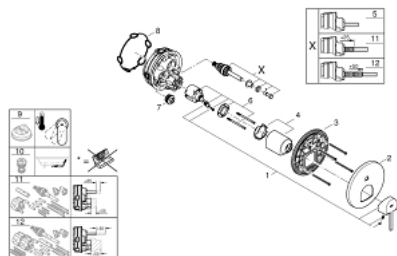

## 24 060 003 GROHE PLUS EGYKAROS KEVERŐ, 2-UTAS VÁLTÓVAL

### TERMÉKLEÍRÁS

- Szín: króm
- GROHE Rapido SmartBox-hoz (35 600/35 604) vezérlőgarnitúra
- GROHE SilkMove 46 mm-es kerámiabetét
- GROHE LongLife felületkezelés
- fali rozetta GROHE FastFixation-el (rejtett rozetta és tengelytömítés, rejtett rögzítés)
- fém rozetta, utólagosan 6°-al állítható
- Fém fogantyú
- automata 2-utas vezérlő
- átfolyási teljesítmény: kimenet B = 27 liter/perc, kimenet C = 27 liter/perc
- beépítőkészlet nélkül

### ALKATRÉSZEK , augusztus 2018 – now

- 1: lever (Cikkszám 48496000)
- 2: escutcheon (Cikkszám 49118000)
- 3: szerelőlap (Cikkszám 48438000)
- 4: cap (Cikkszám 48495000)
- 5: Átváltó (Cikkszám 48442000)
- 6: Kartus (keverő) (Cikkszám 46048000)
- 7: Visszafolyásgátló (Cikkszám 49085000)
- 8: tömítés (Cikkszám 48360000)
- 9: Hőmérséklet-határoló (Cikkszám 46375000)\*
- 10: Visszafolyás-gátló szelep (EN1717) (Cikkszám 14055000)\*
- 11: Univerzális hosszabbító készlet, 25 mm (Cikkszám 14056000)\*
- 12: Univerzális hosszabbító készlet, 50 mm (Cikkszám 14057000)\*