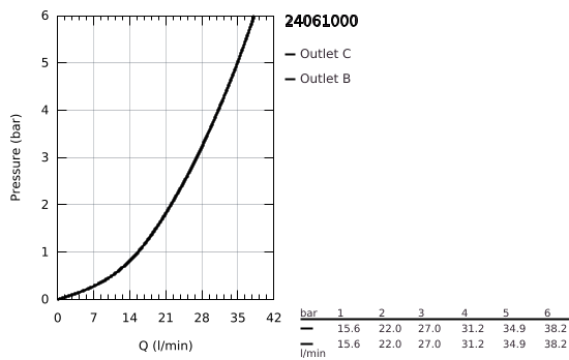

### TERMÉKLEÍRÁS

- Szín: króm
- GROHE Rapido SmartBox-hoz (35 600/35 604) vezérlőgarnitúra
- GROHE SilkMove 46 mm-es kerámiabetét
- fali rozetta GROHE FastFixation-el (rejtett rozetta és tengelytömítés, rejtett rögzítés)
- fém rozetta, utólagosan 6°-al állítható
- Fém fogantyú
- SmartBox szerelődoboz nélkül (35 600/35 604) (külön kell megrendelni)
- átfolyási teljesítmény: kimenet B vagy C = 30 liter/perc