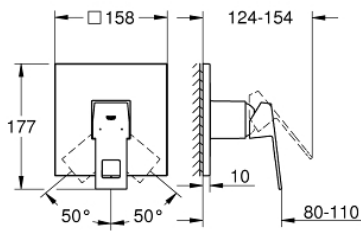

### TERMÉKLEÍRÁS

- Szín: króm
- GROHE Rapido SmartBox-hoz (35 600/35 604) vezérlőgarnitúra
- GROHE SilkMove 46 mm-es kerámiabetét
- fali rozetta GROHE FastFixation-el (rejtett rozetta és tengelytömítés, rejtett rögzítés)
- fém rozetta, utólagosan 6°-al állítható
- Fém fogantyú
- SmartBox szerelődoboz nélkül (35 600/35 604) (külön kell megrendelni)
- átfolyási teljesítmény: kimenet B vagy C = 30 liter/perc