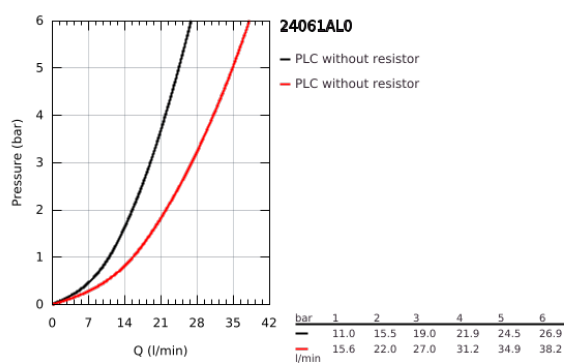

24 061 AL0 EUROCUBE EGYKAROS ZUHANYCSAPTELEP

TERMÉKLEÍRÁS

- Szín: Brushed Hard Graphite
- GROHE Rapido SmartBox-hoz (35 600/35 604) vezérlőgarnitúra
- GROHE SilkMove 46 mm-es kerámiabetét
- GROHE LongLife felületkezelés
- fali rozetta GROHE FastFixation-el (rejtett rozetta és tengelytömítés, rejtett rögzítés)
- fém rozetta, utólagosan 6°-al állítható
- Fém fogantyú
- SmartBox szerelődoboz nélkül (35 600/35 604) (külön kell megrendelni)
- átfolyási teljesítmény: kimenet B vagy C = 30 liter/perc