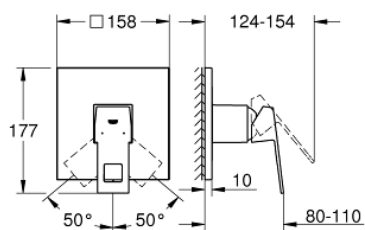

24 061 AL0 EUROCUBE EGYKAROS ZUHANYCSAPTELEP

TERMÉKLEÍRÁS

- Szín: Brushed Hard Graphite
- GROHE Rapido SmartBox-hoz (35 600/35 604) vezérlőgarnitúra
- GROHE SilkMove 46 mm-es kerámiabetét
- GROHE LongLife felületkezelés
- fali rozetta GROHE FastFixation-el (rejtett rozetta és tengelytömítés, rejtett rögzítés)
- fém rozetta, utólagosan 6°-al állítható
- Fém fogantyú
- SmartBox szerelődoboz nélkül (35 600/35 604) (külön kell megrendelni)
- átfolyási teljesítmény: kimenet B vagy C = 30 liter/perc

24 061 AL0 EUROCUBE EGYKAROS ZUHANYCSAPTELEP

ALKATRÉSZEK , március 2019 – now

- 1: Fogantyú (Cikkszám 46782AL0)
 - 2: Rozetta (Cikkszám 48430AL0)
 - 3: szerelőlap (Cikkszám 48441000)
 - 4: Kupak (Cikkszám 46784AL0)
 - 5: Kartus (keverő) (Cikkszám 46048000)
 - 6: Tömítés (Cikkszám 48360000)
 - 7: Hőmérséklet-határoló (Cikkszám 46375000)*
 - 8: Univerzális hosszabbító készlet, 25 mm (Cikkszám 14056000)*
 - 9: Univerzális hosszabbító készlet, 50 mm (Cikkszám 14057000)*
- * Opcionális kiegészítők