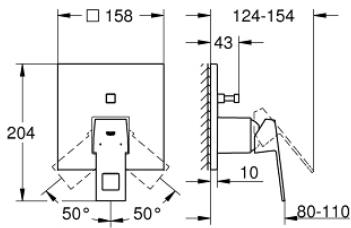

24 062 000 EUROCUBE EGYKAROS KEVERŐ, 2-UTAS VÁLTÓVAL

TERMÉKLEÍRÁS

- Szín: króm
- GROHE Rapido SmartBox-hoz (35 600/35 604) vezérlőgarnitúra
- GROHE SilkMove 46 mm-es kerámiabetét
- fali rozetta GROHE FastFixation-el (rejtett rozetta és tengelytömítés, rejtett rögzítés)
- fém rozetta, utólagosan 6°-al állítható
- Fém fogantyú
- automata 2-utas vezérlő
- SmartBox szerelődoboz nélkül (35 600/35 604) (külön kell megrendelni)
- átfolyási teljesítmény: kimenet B = 27 liter/perc, kimenet C = 27 liter/perc

24 062 000 EUROCUBE EGYKAROS KEVERŐ, 2-UTAS VÁLTÓVAL

ALKATRÉSZEK , július 2017 – now

- 1: Fogantyú (Cikkszám 46782000)
 - 2: Rozetta (Cikkszám 48431000)
 - 3: szerelőlap (Cikkszám 48438000)
 - 4: Kupak (Cikkszám 46784000)
 - 5: Átváltó (Cikkszám 48442000)
 - 6: Kartus (keverő) (Cikkszám 46048000)
 - 7: Visszafolyásgátló (Cikkszám 49085000)
 - 8: Tömítés (Cikkszám 48360000)
 - 9: Hőmérséklet-határoló (Cikkszám 46375000)*
 - 10: Visszafolyás-gátló szelep (EN1717) (Cikkszám 14055000)*
 - 11: Univerzális hosszabbító készlet, 25 mm (Cikkszám 14056000)*
 - 12: Átváltó (Cikkszám 48444000)*
 - 13: Univerzális hosszabbító készlet, 50 mm (Cikkszám 14057000)*
 - 14: Átváltó (Cikkszám 48445000)*
- * Opcionális kiegészítők