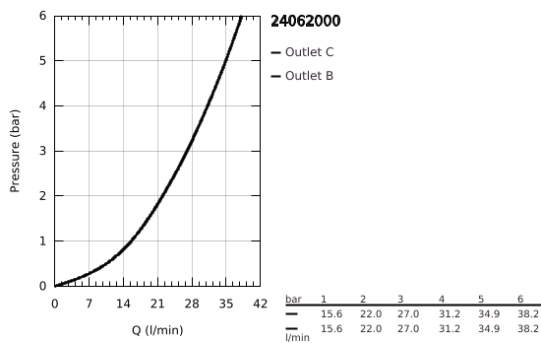

24 062 000 EUROCUBE EGYKAROS KEVERŐ, 2-UTAS VÁLTÓVAL

TERMÉKLEÍRÁS

- Szín: króm
- GROHE Rapido SmartBox-hoz (35 600/35 604) vezérlőgarnitúra
- GROHE SilkMove 46 mm-es kerámiabetét
- fali rozetta GROHE FastFixation-el (rejtett rozetta és tengelytömítés, rejtett rögzítés)
- fém rozetta, utólagosan 6°-al állítható
- Fém fogantyú
- automata 2-utas vezérlő
- SmartBox szerelődoboz nélkül (35 600/35 604) (külön kell megrendelni)
- átfolyási teljesítmény: kimenet B = 27 liter/perc, kimenet C = 27 liter/perc

24 062 000 EUROCUBE EGYKAROS KEVERŐ, 2-UTAS VÁLTÓVAL

ALKATRÉSZEK , július 2017 – now

- 1: Fogantyú (Cikkszám 46782000)
 - 2: Rozetta (Cikkszám 48431000)
 - 3: szerelőlap (Cikkszám 48438000)
 - 4: Kupak (Cikkszám 46784000)
 - 5: Átváltó (Cikkszám 48442000)
 - 6: Kartus (keverő) (Cikkszám 46048000)
 - 7: Visszafolyásgátló (Cikkszám 49085000)
 - 8: Tömítés (Cikkszám 48360000)
 - 9: Hőmérséklet-határoló (Cikkszám 46375000)*
 - 10: Visszafolyás-gátló szelep (EN1717) (Cikkszám 14055000)*
 - 11: Univerzális hosszabbító készlet, 25 mm (Cikkszám 14056000)*
 - 12: Átváltó (Cikkszám 48444000)*
 - 13: Univerzális hosszabbító készlet, 50 mm (Cikkszám 14057000)*
 - 14: Átváltó (Cikkszám 48445000)*
- * Opcionális kiegészítők