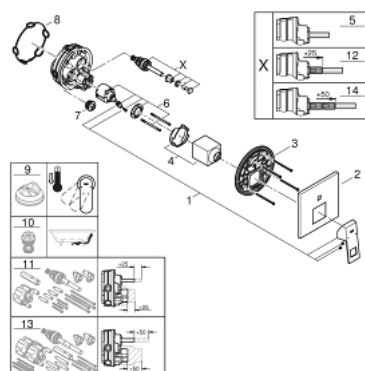

24 062 000 EUROCUBE EGYKAROS KEVERŐ, 2-UTAS VÁLTÓVAL

TERMÉKLEÍRÁS

- Szín: króm
- GROHE Rapido SmartBox-hoz (35 600/35 604) vezérlőgarnitúra
- GROHE SilkMove 46 mm-es kerámiabetét
- fali rozetta GROHE FastFixation-el (rejtett rozetta és tengelytömítés, rejtett rögzítés)
- fém rozetta, utólagosan 6°-al állítható
- Fém fogantyú
- automata 2-utas vezérlő
- SmartBox szerelődoboz nélkül (35 600/35 604) (külön kell megrendelni)
- átfolyási teljesítmény: kimenet B = 27 liter/perc, kimenet C = 27 liter/perc

24 062 000 EUROCUBE EGYKAROS KEVERŐ, 2-UTAS VÁLTÓVAL

ALKATRÉSZEK , július 2017 – now

- 1: Fogantyú (Cikkszám 46782000)
 - 2: Rozetta (Cikkszám 48431000)
 - 3: szerelőlap (Cikkszám 48438000)
 - 4: Kupak (Cikkszám 46784000)
 - 5: Átváltó (Cikkszám 48442000)
 - 6: Kartus (keverő) (Cikkszám 46048000)
 - 7: Visszafolyásgátló (Cikkszám 49085000)
 - 8: Tömítés (Cikkszám 48360000)
 - 9: Hőmérséklet-határoló (Cikkszám 46375000)*
 - 10: Visszafolyás-gátló szelep (EN1717) (Cikkszám 14055000)*
 - 11: Univerzális hosszabbító készlet, 25 mm (Cikkszám 14056000)*
 - 12: Átváltó (Cikkszám 48444000)*
 - 13: Univerzális hosszabbító készlet, 50 mm (Cikkszám 14057000)*
 - 14: Átváltó (Cikkszám 48445000)*
- * Opcionális kiegészítők