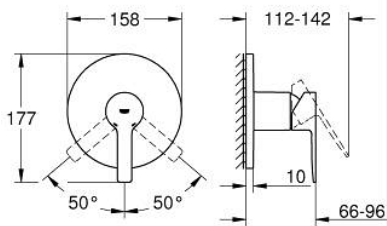

### TERMÉKLEÍRÁS

- Szín: króm
- GROHE Rapido SmartBox-hoz (35 600/35 604) vezérlőgarnitúra
- GROHE SilkMove 46 mm-es kerámiabetét
- GROHE LongLife felületkezelés
- fali rozetta GROHE FastFixation-el (rejtett rozetta és tengelytömítés, rejtett rögzítés)
- fém rozetta, utólagosan 6°-al állítható
- Fém fogantyú
- SmartBox szerelődoboz nélkül (35 600/35 604) (külön kell megrendelni)
- átfolyási teljesítmény: kimenet B vagy C = 30 liter/perc