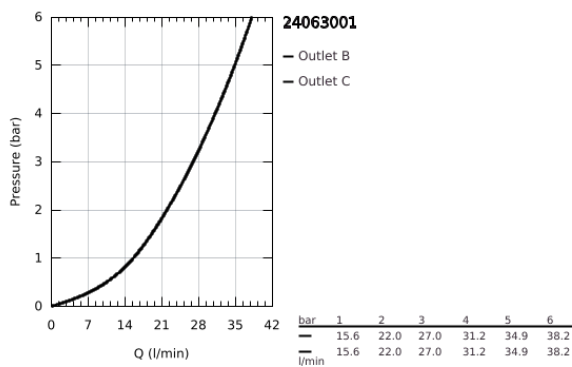

### TERMÉKLEÍRÁS

- Szín: króm
- GROHE Rapido SmartBox-hoz (35 600/35 604) vezérlőgarnitúra
- GROHE SilkMove 46 mm-es kerámiabetét
- GROHE LongLife felületkezelés
- fali rozetta GROHE FastFixation-el (rejtett rozetta és tengelytömítés, rejtett rögzítés)
- fém rozetta, utólagosan 6°-al állítható
- Fém fogantyú
- SmartBox szerelődoboz nélkül (35 600/35 604) (külön kell megrendelni)
- átfolyási teljesítmény: kimenet B vagy C = 30 liter/perc