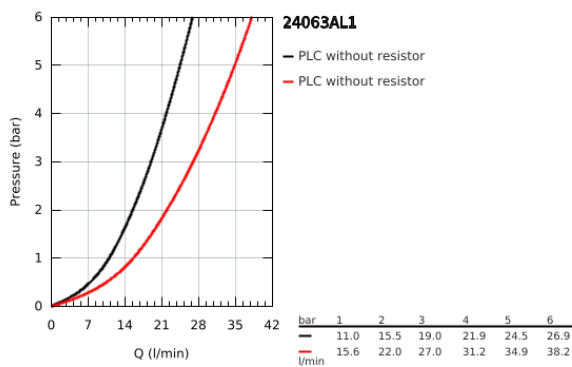

24 063 AL1 LINEARE EGYKAROS ZUHANYCSAPTELEP

TERMÉKLEÍRÁS

- Szín: Brushed Hard Graphite
- GROHE Rapido SmartBox-hoz (35 600/35 604) vezérlőgarnitúra
- GROHE SilkMove 46 mm-es kerámiabetét
- GROHE LongLife felületkezelés
- fali rozetta GROHE FastFixation-el (rejtett rozetta és tengelytömítés, rejtett rögzítés)
- fém rozetta, utólagosan 6°-al állítható
- Fém fogantyú
- SmartBox szerelődoboz nélkül (35 600/35 604) (külön kell megrendelni)
- átfolyási teljesítmény: kimenet B vagy C = 30 liter/perc