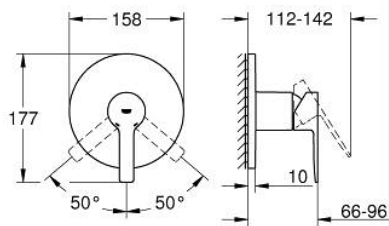

24 063 AL1 LINEARE EGYKAROS ZUHANYCSAPTELEP

TERMÉKLEÍRÁS

- Szín: Brushed Hard Graphite
- GROHE Rapido SmartBox-hoz (35 600/35 604) vezérlőgarnitúra
- GROHE SilkMove 46 mm-es kerámiabetét
- GROHE LongLife felületkezelés
- fali rozetta GROHE FastFixation-el (rejtett rozetta és tengelytömítés, rejtett rögzítés)
- fém rozetta, utólagosan 6°-al állítható
- Fém fogantyú
- SmartBox szerelődoboz nélkül (35 600/35 604) (külön kell megrendelni)
- átfolyási teljesítmény: kimenet B vagy C = 30 liter/perc

24 063 AL1 LINEARE EGYKAROS ZUHANYCSAPTELEP

ALKATRÉSZEK , március 2019 – now

- 1: Fogantyú (Cikkszám 46988AL0)
 - 1: Rozetta (Cikkszám 48428AL0)
 - 3: szerelőlap (Cikkszám 48439000)
 - 4: Kupak (Cikkszám 09038AL0)
 - 5: Kartus (keverő) (Cikkszám 46048000)
 - 6: Tömítés (Cikkszám 48360000)
 - 7: Hőmérséklet-határoló (Cikkszám 46375000)*
 - 8: Univerzális hosszabbító készlet, 25 mm (Cikkszám 14056000)*
 - 9: Univerzális hosszabbító készlet, 50 mm (Cikkszám 14057000)*
- * Opcionális kiegészítők