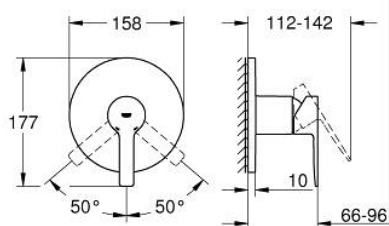

24 063 DC1 LINEARE EGYKAROS ZUHANYCSAPTELEP

TERMÉKLEÍRÁS

- Szín: SuperSteel
- GROHE Rapido SmartBox-hoz (35 600/35 604) vezérlőgarnitúra
- GROHE SilkMove 46 mm-es kerámiabetét
- GROHE LongLife felületkezelés
- fali rozetta GROHE FastFixation-el (rejtett rozetta és tengelytömítés, rejtett rögzítés)
- fém rozetta, utólagosan 6°-al állítható
- Fém fogantyú
- SmartBox szerelődoboz nélkül (35 600/35 604) (külön kell megrendelni)
- átfolyási teljesítmény: kimenet B vagy C = 30 liter/perc

24 063 DC1 LINEARE EGYKAROS ZUHANYCSAPTELEP

ALKATRÉSZEK , július 2017 – now

- 1: Fogantyú (Cikkszám 46988DC0)
 - 2: Rozetta (Cikkszám 48428DC0)
 - 3: szerelőlap (Cikkszám 48439000)
 - 4: Kupak (Cikkszám 09038DC0)
 - 5: Kartus (keverő) (Cikkszám 46048000)
 - 6: Tömítés (Cikkszám 48360000)
 - 7: Hőmérséklet-határoló (Cikkszám 46375000)*
 - 8: Univerzális hosszabbító készlet, 25 mm (Cikkszám 14056000)*
 - 9: Univerzális hosszabbító készlet, 50 mm (Cikkszám 14057000)*
- * Opcionális kiegészítők