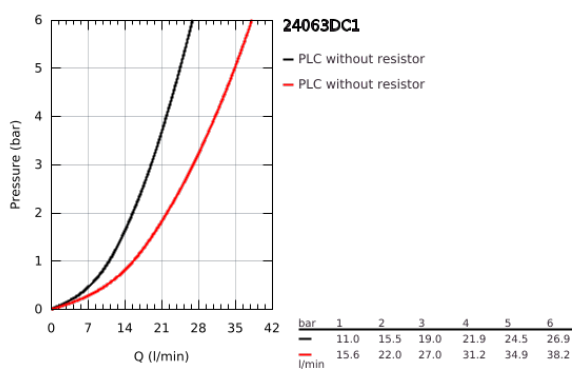

24 063 DC1 LINEARE EGYKAROS ZUHANYCSAPTELEP

TERMÉKLEÍRÁS

- Szín: SuperSteel
- GROHE Rapido SmartBox-hoz (35 600/35 604) vezérlőgarnitúra
- GROHE SilkMove 46 mm-es kerámiabetét
- GROHE LongLife felületkezelés
- fali rozetta GROHE FastFixation-el (rejtett rozetta és tengelytömítés, rejtett rögzítés)
- fém rozetta, utólagosan 6°-al állítható
- Fém fogantyú
- SmartBox szerelődoboz nélkül (35 600/35 604) (külön kell megrendelni)
- átfolyási teljesítmény: kimenet B vagy C = 30 liter/perc

24 063 DC1 LINEARE EGYKAROS ZUHANYCSAPTELEP

ALKATRÉSZEK , július 2017 – now

- 1: Fogantyú (Cikkszám 46988DC0)
 - 2: Rozetta (Cikkszám 48428DC0)
 - 3: szerelőlap (Cikkszám 48439000)
 - 4: Kupak (Cikkszám 09038DC0)
 - 5: Kartus (keverő) (Cikkszám 46048000)
 - 6: Tömítés (Cikkszám 48360000)
 - 7: Hőmérséklet-határoló (Cikkszám 46375000)*
 - 8: Univerzális hosszabbító készlet, 25 mm (Cikkszám 14056000)*
 - 9: Univerzális hosszabbító készlet, 50 mm (Cikkszám 14057000)*
- * Opcionális kiegészítők