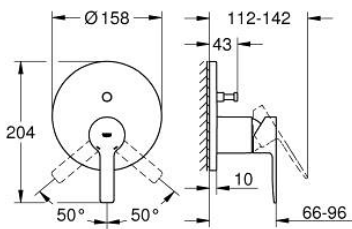

24 064 001 LINEARE EGYKAROS KEVERŐ, 2-UTAS VÁLTÓVAL

TERMÉKLEÍRÁS

- Szín: króm
- GROHE Rapido SmartBox-hoz (35 600/35 604) vezérlőgarnitúra
- GROHE SilkMove 46 mm-es kerámiabetét
- GROHE LongLife felületkezelés
- fali rozetta GROHE FastFixation-el (rejtett rozetta és tengelytömítés, rejtett rögzítés)
- fém rozetta, utólagosan 6°-al állítható
- Fém fogantyú
- automata 2-utas vezérlő
- SmartBox szerelődoboz nélkül (35 600/35 604) (külön kell megrendelni)
- átfolyási teljesítmény: kimenet B = 27 liter/perc, kimenet C = 27 liter/perc

24 064 001 LINEARE EGYKAROS KEVERŐ, 2-UTAS VÁLTÓVAL

ALKATRÉSZEK , április 2024 – now

- 1: Fogantyú (Cikkszám 46988000)
- 2: Rozetta (Cikkszám 48429000)
- 3: szerelőlap (Cikkszám 48440000)
- 4: Kupak (Cikkszám 09038000)
- 5: Átváltó (Cikkszám 48634000)
- 6: váltógomb (Cikkszám 48637000)
- 7: Kartus (keverő) (Cikkszám 46048000)
- 8: Visszafolyásgátló (Cikkszám 49085000)
- 9: Tömítés (Cikkszám 48360000)
- 10: Hőmérséklet-határoló (Cikkszám 46375000)*
- 11: Visszafolyás-gátló szelep (EN1717) (Cikkszám 14055000)*
- 12: Univerzális hosszabbító készlet, 25 mm (Cikkszám 14056000)*
- 13: diverter (Cikkszám 48635000)*
- 14: Univerzális hosszabbító készlet, 50 mm (Cikkszám 14057000)*
- 15: diverter (Cikkszám 48636000)*