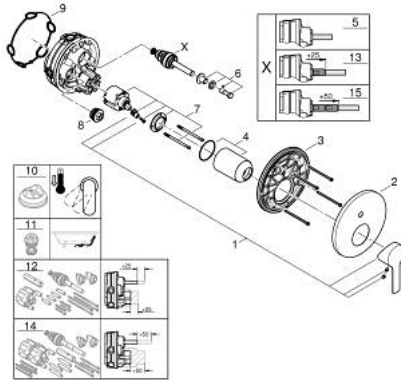

24 064 001 LINEARE EGYKAROS KEVERŐ, 2-UTAS VÁLTÓVAL

TERMÉKLEÍRÁS

- Szín: króm
- GROHE Rapido SmartBox-hoz (35 600/35 604) vezérlőgarnitúra
- GROHE SilkMove 46 mm-es kerámiabetét
- GROHE LongLife felületkezelés
- fali rozetta GROHE FastFixation-el (rejtett rozetta és tengelytömítés, rejtett rögzítés)
- fém rozetta, utólagosan 6°-al állítható
- Fém fogantyú
- automata 2-utas vezérlő
- SmartBox szerelődoboz nélkül (35 600/35 604) (külön kell megrendelni)
- átfolyási teljesítmény: kimenet B = 27 liter/perc, kimenet C = 27 liter/perc

24 064 001 LINEARE EGYKAROS KEVERŐ, 2-UTAS VÁLTÓVAL

ALKATRÉSZEK , április 2024 – now

- 1: Fogantyú (Cikkszám 46988000)
- 2: Rozetta (Cikkszám 48429000)
- 3: szerelőlap (Cikkszám 48440000)
- 4: Kupak (Cikkszám 09038000)
- 5: Átváltó (Cikkszám 48634000)
- 6: váltógomb (Cikkszám 48637000)
- 7: Kartus (keverő) (Cikkszám 46048000)
- 8: Visszafolyásgátló (Cikkszám 49085000)
- 9: Tömítés (Cikkszám 48360000)
- 10: Hőmérséklet-határoló (Cikkszám 46375000)*
- 11: Visszafolyás-gátló szelep (EN1717) (Cikkszám 14055000)*
- 12: Univerzális hosszabbító készlet, 25 mm (Cikkszám 14056000)*
- 13: diverter (Cikkszám 48635000)*
- 14: Univerzális hosszabbító készlet, 50 mm (Cikkszám 14057000)*
- 15: diverter (Cikkszám 48636000)*