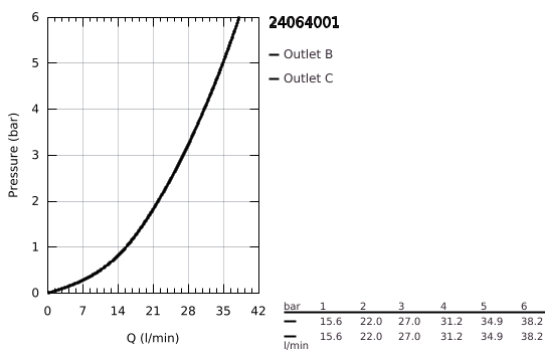

24 064 001 LINEARE EGYKAROS KEVERŐ, 2-UTAS VÁLTÓVAL

TERMÉKLEÍRÁS

- Szín: króm
- GROHE Rapido SmartBox-hoz (35 600/35 604) vezérlőgarnitúra
- GROHE SilkMove 46 mm-es kerámiabetét
- GROHE LongLife felületkezelés
- fali rozetta GROHE FastFixation-el (rejtett rozetta és tengelytömítés, rejtett rögzítés)
- fém rozetta, utólagosan 6°-al állítható
- Fém fogantyú
- automata 2-utas vezérlő
- SmartBox szerelődoboz nélkül (35 600/35 604) (külön kell megrendelni)
- átfolyási teljesítmény: kimenet B = 27 liter/perc, kimenet C = 27 liter/perc

24 064 001 LINEARE EGYKAROS KEVERŐ, 2-UTAS VÁLTÓVAL

ALKATRÉSZEK , április 2024 – now

- 1: Fogantyú (Cikkszám 46988000)
- 2: Rozetta (Cikkszám 48429000)
- 3: szerelőlap (Cikkszám 48440000)
- 4: Kupak (Cikkszám 09038000)
- 5: Átváltó (Cikkszám 48634000)
- 6: váltógomb (Cikkszám 48637000)
- 7: Kartus (keverő) (Cikkszám 46048000)
- 8: Visszafolyásgátló (Cikkszám 49085000)
- 9: Tömítés (Cikkszám 48360000)
- 10: Hőmérséklet-határoló (Cikkszám 46375000)*
- 11: Visszafolyás-gátló szelep (EN1717) (Cikkszám 14055000)*
- 12: Univerzális hosszabbító készlet, 25 mm (Cikkszám 14056000)*
- 13: diverter (Cikkszám 48635000)*
- 14: Univerzális hosszabbító készlet, 50 mm (Cikkszám 14057000)*
- 15: diverter (Cikkszám 48636000)*