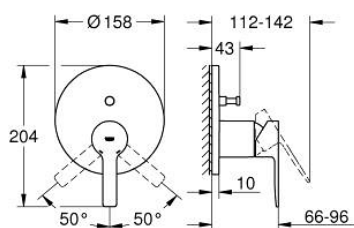

24 064 DC1 LINEARE EGYKAROS KEVERŐ, 2-UTAS VÁLTÓVAL

TERMÉKLEÍRÁS

- Szín: SuperSteel
- GROHE Rapido SmartBox-hoz (35 600/35 604) vezérlőgarnitúra
- GROHE SilkMove 46 mm-es kerámiabetét
- GROHE LongLife felületkezelés
- fali rozetta GROHE FastFixation-el (rejtett rozetta és tengelytömítés, rejtett rögzítés)
- fém rozetta, utólagosan 6°-al állítható
- Fém fogantyú
- automata 2-utas vezérlő
- SmartBox szerelődoboz nélkül (35 600/35 604) (külön kell megrendelni)
- átfolyási teljesítmény: kimenet B = 27 liter/perc, kimenet C = 27 liter/perc

24 064 DC1 LINEARE EGYKAROS KEVERŐ, 2-UTAS VÁLTÓVAL

ALKATRÉSZEK , április 2024 – now

- 1: Fogantyú (Cikkszám 46988DC0)
- 2: Rozetta (Cikkszám 48429DC0)
- 3: szerelőlap (Cikkszám 48440000)
- 4: Kupak (Cikkszám 09038DC0)
- 5: Átváltó (Cikkszám 48634000)
- 6: váltógomb (Cikkszám 48637DC0)
- 7: Kartus (keverő) (Cikkszám 46048000)
- 8: Visszafolyásgátló (Cikkszám 49085000)
- 9: Tömítés (Cikkszám 48360000)
- 10: Hőmérséklet-határoló (Cikkszám 46375000)*
- 11: Visszafolyás-gátló szelep (EN1717) (Cikkszám 14055000)*
- 12: Univerzális hosszabbító készlet, 25 mm (Cikkszám 14056000)*
- 13: diverter (Cikkszám 48635000)*
- 14: Univerzális hosszabbító készlet, 50 mm (Cikkszám 14057000)*
- 15: diverter (Cikkszám 48636000)*