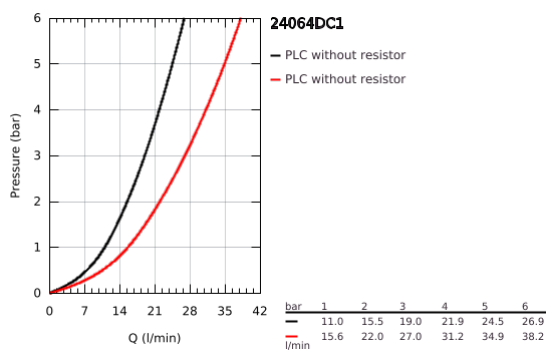

24 064 DC1 LINEARE EGYKAROS KEVERŐ, 2-UTAS VÁLTÓVAL

TERMÉKLEÍRÁS

- Szín: SuperSteel
- GROHE Rapido SmartBox-hoz (35 600/35 604) vezérlőgarnitúra
- GROHE SilkMove 46 mm-es kerámiabetét
- GROHE LongLife felületkezelés
- fali rozetta GROHE FastFixation-el (rejtett rozetta és tengelytömítés, rejtett rögzítés)
- fém rozetta, utólagosan 6°-al állítható
- Fém fogantyú
- automata 2-utas vezérlő
- SmartBox szerelődoboz nélkül (35 600/35 604) (külön kell megrendelni)
- átfolyási teljesítmény: kimenet B = 27 liter/perc, kimenet C = 27 liter/perc

24 064 DC1 LINEARE EGYKAROS KEVERŐ, 2-UTAS VÁLTÓVAL

ALKATRÉSZEK , április 2024 – now

- 1: Fogantyú (Cikkszám 46988DC0)
- 2: Rozetta (Cikkszám 48429DC0)
- 3: szerelőlap (Cikkszám 48440000)
- 4: Kupak (Cikkszám 09038DC0)
- 5: Átváltó (Cikkszám 48634000)
- 6: váltógomb (Cikkszám 48637DC0)
- 7: Kartus (keverő) (Cikkszám 46048000)
- 8: Visszafolyásgátló (Cikkszám 49085000)
- 9: Tömítés (Cikkszám 48360000)
- 10: Hőmérséklet-határoló (Cikkszám 46375000)*
- 11: Visszafolyás-gátló szelep (EN1717) (Cikkszám 14055000)*
- 12: Univerzális hosszabbító készlet, 25 mm (Cikkszám 14056000)*
- 13: diverter (Cikkszám 48635000)*
- 14: Univerzális hosszabbító készlet, 50 mm (Cikkszám 14057000)*
- 15: diverter (Cikkszám 48636000)*