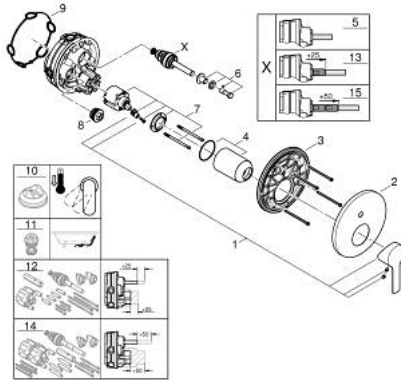

24 064 DC1 LINEARE EGYKAROS KEVERŐ, 2-UTAS VÁLTÓVAL

TERMÉKLEÍRÁS

- Szín: SuperSteel
- GROHE Rapido SmartBox-hoz (35 600/35 604) vezérlőgarnitúra
- GROHE SilkMove 46 mm-es kerámiabetét
- GROHE LongLife felületkezelés
- fali rozetta GROHE FastFixation-el (rejtett rozetta és tengelytömítés, rejtett rögzítés)
- fém rozetta, utólagosan 6°-al állítható
- Fém fogantyú
- automata 2-utas vezérlő
- SmartBox szerelődoboz nélkül (35 600/35 604) (külön kell megrendelni)
- átfolyási teljesítmény: kimenet B = 27 liter/perc, kimenet C = 27 liter/perc

24 064 DC1 LINEARE EGYKAROS KEVERŐ, 2-UTAS VÁLTÓVAL

ALKATRÉSZEK , április 2024 – now

- 1: Fogantyú (Cikkszám 46988DC0)
- 2: Rozetta (Cikkszám 48429DC0)
- 3: szerelőlap (Cikkszám 48440000)
- 4: Kupak (Cikkszám 09038DC0)
- 5: Átváltó (Cikkszám 48634000)
- 6: váltógomb (Cikkszám 48637DC0)
- 7: Kartus (keverő) (Cikkszám 46048000)
- 8: Visszafolyásgátló (Cikkszám 49085000)
- 9: Tömítés (Cikkszám 48360000)
- 10: Hőmérséklet-határoló (Cikkszám 46375000)*
- 11: Visszafolyás-gátló szelep (EN1717) (Cikkszám 14055000)*
- 12: Univerzális hosszabbító készlet, 25 mm (Cikkszám 14056000)*
- 13: diverter (Cikkszám 48635000)*
- 14: Univerzális hosszabbító készlet, 50 mm (Cikkszám 14057000)*
- 15: diverter (Cikkszám 48636000)*