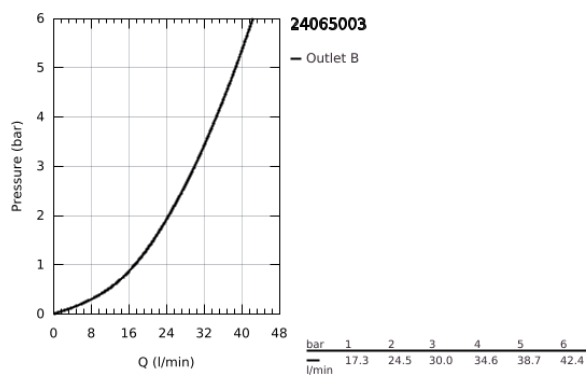

24 065 003 ATRIO EGYKAROS ZUHANYCSAPTELEP

TERMÉKLEÍRÁS

- Szín: króm
- GROHE Rapido SmartBox-hoz (35 600/35 604) vezérlőgarnitúra
- GROHE SilkMove 46 mm-es kerámiabetét
- GROHE LongLife felületkezelés
- fali rozetta GROHE FastFixation-el (rejtett rozetta és tengelytömítés, rejtett rögzítés)
- fém rozetta, utólagosan 6°-al állítható
- Fém fogantyú
- átfolyási teljesítmény: kimenet B vagy C = 30 liter/perc
- beépítőkészlet nélkül