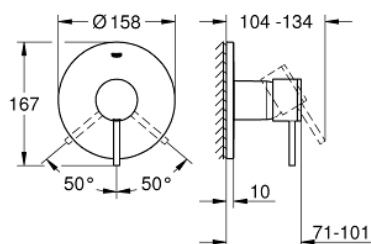

24 065 003 ATRIO EGYKAROS ZUHANYCSAPTELEP

TERMÉKLEÍRÁS

- Szín: króm
- GROHE Rapido SmartBox-hoz (35 600/35 604) vezérlőgarnitúra
- GROHE SilkMove 46 mm-es kerámiabetét
- GROHE LongLife felületkezelés
- fali rozetta GROHE FastFixation-el (rejtett rozetta és tengelytömítés, rejtett rögzítés)
- fém rozetta, utólagosan 6°-al állítható
- Fém fogantyú
- átfolyási teljesítmény: kimenet B vagy C = 30 liter/perc
- beépítőkészlet nélkül

24 065 003 ATRIO EGYKAROS ZUHANYCSAPTELEP

ALKATRÉSZEK , július 2017 – now

- 1: Fogantyú (Cikkszám 48443000)
 - 2: Rozetta (Cikkszám 48428000)
 - 3: szerelőlap (Cikkszám 48439000)
 - 4: Kupak (Cikkszám 02693000)
 - 5: Kartus (keverő) (Cikkszám 46048000)
 - 6: Tömítés (Cikkszám 48360000)
 - 7: Hőmérséklet-határoló (Cikkszám 46308000)*
 - 8: Univerzális hosszabbító készlet, 25 mm (Cikkszám 14056000)*
 - 9: Univerzális hosszabbító készlet, 50 mm (Cikkszám 14057000)*
- * Opcionális kiegészítők