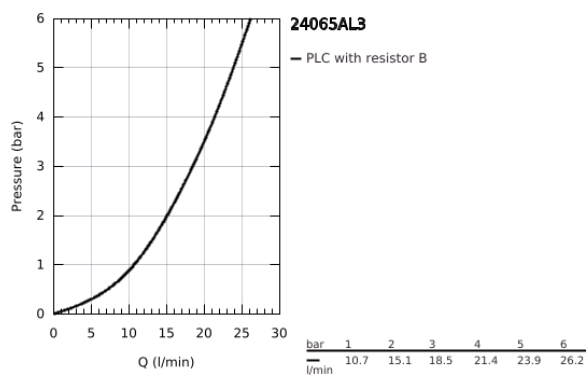

24 065 AL3 ATRIO EGYKAROS ZUHANYCSAPTELEP

TERMÉKLEÍRÁS

- Szín: Brushed Hard Graphite
- GROHE Rapido SmartBox-hoz (35 600/35 604) vezérlőgarnitúra
- GROHE SilkMove 46 mm-es kerámiabetét
- GROHE LongLife felületkezelés
- fali rozetta GROHE FastFixation-el (rejtett rozetta és tengelytömítés, rejtett rögzítés)
- fém rozetta, utólagosan 6°-al állítható
- Fém fogantyú
- átfolyási teljesítmény: kimenet B vagy C = 30 liter/perc
- beépítőkészlet nélkül