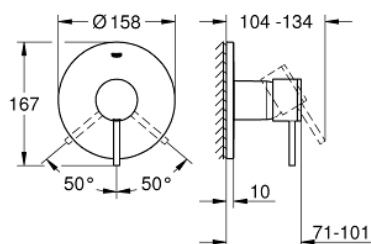

24 065 AL3 ATRIO EGYKAROS ZUHANYCSAPTELEP

TERMÉKLEÍRÁS

- Szín: Brushed Hard Graphite
- GROHE Rapido SmartBox-hoz (35 600/35 604) vezérlőgarnitúra
- GROHE SilkMove 46 mm-es kerámiabetét
- GROHE LongLife felületkezelés
- fali rozetta GROHE FastFixation-el (rejtett rozetta és tengelytömítés, rejtett rögzítés)
- fém rozetta, utólagosan 6°-al állítható
- Fém fogantyú
- átfolyási teljesítmény: kimenet B vagy C = 30 liter/perc
- beépítőkészlet nélkül

24 065 AL3 ATRIO EGYKAROS ZUHANYCSAPTELEP

ALKATRÉSZEK , július 2017 – now

- 1: Fogantyú (Cikkszám 48443AL0)
 - 2: Rozetta (Cikkszám 48428AL0)
 - 3: szerelőlap (Cikkszám 48439000)
 - 4: Kupak (Cikkszám 02693AL0)
 - 5: Kartus (keverő) (Cikkszám 46048000)
 - 6: Tömítés (Cikkszám 48360000)
 - 7: Hőmérséklet-határoló (Cikkszám 46308000)*
 - 8: Univerzális hosszabbító készlet, 25 mm (Cikkszám 14056000)*
 - 9: Univerzális hosszabbító készlet, 50 mm (Cikkszám 14057000)*
- * Opcionális kiegészítők