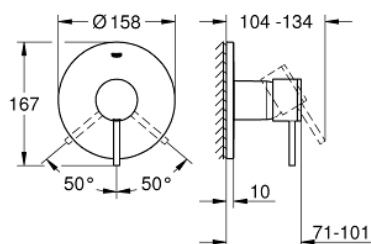

24 065 DC3 ATRIO EGYKAROS ZUHANYCSAPTELEP

TERMÉKLEÍRÁS

- Szín: SuperSteel
- GROHE Rapido SmartBox-hoz (35 600/35 604) vezérlőgarnitúra
- GROHE SilkMove 46 mm-es kerámiabetét
- GROHE LongLife felületkezelés
- fali rozetta GROHE FastFixation-el (rejtett rozetta és tengelytömítés, rejtett rögzítés)
- fém rozetta, utólagosan 6°-al állítható
- Fém fogantyú
- átfolyási teljesítmény: kimenet B vagy C = 30 liter/perc
- beépítőkészlet nélkül

24 065 DC3 ATRIO EGYKAROS ZUHANYCSAPTELEP

ALKATRÉSZEK , július 2017 – now

- 1: Fogantyú (Cikkszám 48443DC0)
 - 2: Rozetta (Cikkszám 48428DC0)
 - 3: szerelőlap (Cikkszám 48439000)
 - 4: Kupak (Cikkszám 02693DC0)
 - 5: Kartus (keverő) (Cikkszám 46048000)
 - 6: Tömítés (Cikkszám 48360000)
 - 7: Hőmérséklet-határoló (Cikkszám 46308000)*
 - 8: Univerzális hosszabbító készlet, 25 mm (Cikkszám 14056000)*
 - 9: Univerzális hosszabbító készlet, 50 mm (Cikkszám 14057000)*
- * Opcionális kiegészítők