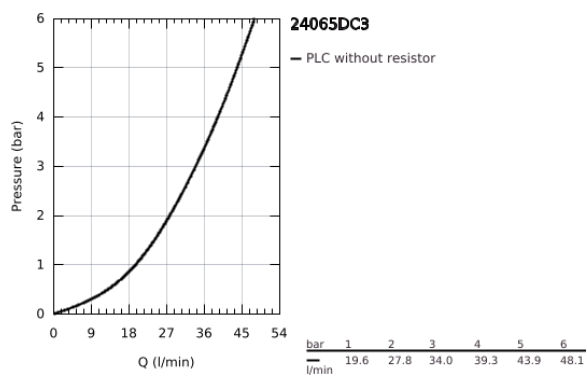

24 065 DC3 ATRIO EGYKAROS ZUHANYCSAPTELEP

TERMÉKLEÍRÁS

- Szín: SuperSteel
- GROHE Rapido SmartBox-hoz (35 600/35 604) vezérlőgarnitúra
- GROHE SilkMove 46 mm-es kerámiabetét
- GROHE LongLife felületkezelés
- fali rozetta GROHE FastFixation-el (rejtett rozetta és tengelytömítés, rejtett rögzítés)
- fém rozetta, utólagosan 6°-al állítható
- Fém fogantyú
- átfolyási teljesítmény: kimenet B vagy C = 30 liter/perc
- beépítőkészlet nélkül