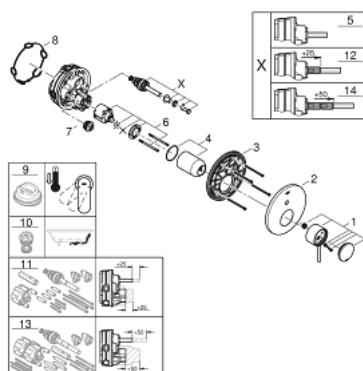

24 066 003 ATRIO EGYKAROS KEVERŐ, 2-UTAS VÁLTÓVAL

TERMÉKLEÍRÁS

- Szín: króm
- GROHE Rapido SmartBox-hoz (35 600/35 604) vezérlőgarnitúra
- GROHE SilkMove 46 mm-es kerámiabetét
- GROHE LongLife felületkezelés
- fali rozetta GROHE FastFixation-el (rejtett rozetta és tengelytömítés, rejtett rögzítés)
- fém rozetta, utólagosan 6°-al állítható
- Fém fogantyú
- automata 2-utas vezérlő
- átfolyási teljesítmény: kimenet B = 27 liter/perc, kimenet C = 27 liter/perc
- beépítőkészlet nélkül

24 066 003 ATRIO EGYKAROS KEVERŐ, 2-UTAS VÁLTÓVAL

ALKATRÉSZEK , július 2017 – now

- 1: Fogantyú (Cikkszám 48443000)
 - 2: Rozetta (Cikkszám 48429000)
 - 3: szerelőlap (Cikkszám 48440000)
 - 4: Kupak (Cikkszám 02693000)
 - 5: Átváltó (Cikkszám 48442000)
 - 6: Kartus (keverő) (Cikkszám 46048000)
 - 7: Visszafolyásgátló (Cikkszám 49085000)
 - 8: Tömítés (Cikkszám 48360000)
 - 9: Hőmérséklet-határoló (Cikkszám 46308000)*
 - 10: Visszafolyás-gátló szelep (EN1717) (Cikkszám 14055000)*
 - 11: Univerzális hosszabbító készlet, 25 mm (Cikkszám 14056000)*
 - 12: Átváltó (Cikkszám 48444000)*
 - 13: Univerzális hosszabbító készlet, 50 mm (Cikkszám 14057000)*
 - 14: Átváltó (Cikkszám 48445000)*
- * Opcionális kiegészítők