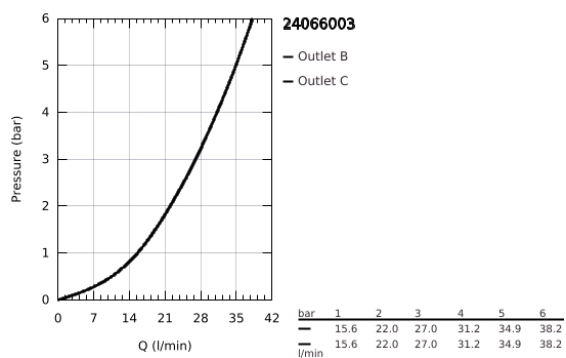

24 066 003 ATRIO EGYKAROS KEVERŐ, 2-UTAS VÁLTÓVAL

TERMÉKLEÍRÁS

- Szín: króm
- GROHE Rapido SmartBox-hoz (35 600/35 604) vezérlőgarnitúra
- GROHE SilkMove 46 mm-es kerámiabetét
- GROHE LongLife felületkezelés
- fali rozetta GROHE FastFixation-el (rejtett rozetta és tengelytömítés, rejtett rögzítés)
- fém rozetta, utólagosan 6°-al állítható
- Fém fogantyú
- automata 2-utas vezérlő
- átfolyási teljesítmény: kimenet B = 27 liter/perc, kimenet C = 27 liter/perc
- beépítőkészlet nélkül