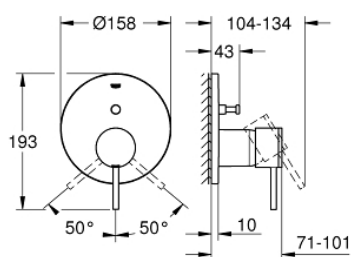

24 066 003 ATRIO EGYKAROS KEVERŐ, 2-UTAS VÁLTÓVAL

TERMÉKLEÍRÁS

- Szín: króm
- GROHE Rapido SmartBox-hoz (35 600/35 604) vezérlőgarnitúra
- GROHE SilkMove 46 mm-es kerámiabetét
- GROHE LongLife felületkezelés
- fali rozetta GROHE FastFixation-el (rejtett rozetta és tengelytömítés, rejtett rögzítés)
- fém rozetta, utólagosan 6°-al állítható
- Fém fogantyú
- automata 2-utas vezérlő
- átfolyási teljesítmény: kimenet B = 27 liter/perc, kimenet C = 27 liter/perc
- beépítőkészlet nélkül

24 066 003 ATRIO EGYKAROS KEVERŐ, 2-UTAS VÁLTÓVAL

ALKATRÉSZEK , július 2017 – now

- 1: Fogantyú (Cikkszám 48443000)
 - 2: Rozetta (Cikkszám 48429000)
 - 3: szerelőlap (Cikkszám 48440000)
 - 4: Kupak (Cikkszám 02693000)
 - 5: Átváltó (Cikkszám 48442000)
 - 6: Kartus (keverő) (Cikkszám 46048000)
 - 7: Visszafolyásgátló (Cikkszám 49085000)
 - 8: Tömítés (Cikkszám 48360000)
 - 9: Hőmérséklet-határoló (Cikkszám 46308000)*
 - 10: Visszafolyás-gátló szelep (EN1717) (Cikkszám 14055000)*
 - 11: Univerzális hosszabbító készlet, 25 mm (Cikkszám 14056000)*
 - 12: Átváltó (Cikkszám 48444000)*
 - 13: Univerzális hosszabbító készlet, 50 mm (Cikkszám 14057000)*
 - 14: Átváltó (Cikkszám 48445000)*
- * Opcionális kiegészítők