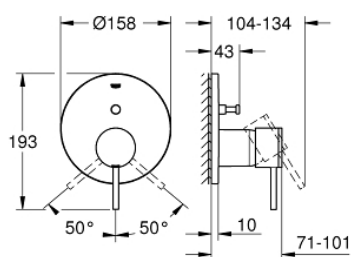

### TERMÉKLEÍRÁS

- Szín: Brushed Hard Graphite
- GROHE Rapido SmartBox-hoz (35 600/35 604) vezérlőgarnitúra
- GROHE SilkMove 46 mm-es kerámiabetét
- GROHE LongLife felületkezelés
- fali rozetta GROHE FastFixation-el (rejtett rozetta és tengelytömítés, rejtett rögzítés)
- fém rozetta, utólagosan 6°-al állítható
- Fém fogantyú
- automata 2-utas vezérlő
- átfolyási teljesítmény: kimenet B = 27 liter/perc, kimenet C = 27 liter/perc
- beépítőkészlet nélkül

## 24 066 AL3 ATRIO EGYKAROS KEVERŐ, 2-UTAS VÁLTÓVAL

### ALKATRÉSZEK , július 2017 – now

- 1: Fogantyú (Cikkszám 48443AL0)
  - 2: Rozetta (Cikkszám 48429AL0)
  - 3: szerelőlap (Cikkszám 48440000)
  - 4: Kupak (Cikkszám 02693AL0)
  - 5: Átváltó (Cikkszám 48442AL0)
  - 6: Kartus (keverő) (Cikkszám 46048000)
  - 7: Visszafolyásgátló (Cikkszám 49085000)
  - 8: Tömítés (Cikkszám 48360000)
  - 9: Hőmérséklet-határoló (Cikkszám 46308000)\*
  - 10: Visszafolyás-gátló szelep (EN1717) (Cikkszám 14055000)\*
  - 11: Univerzális hosszabbító készlet, 25 mm (Cikkszám 14056000)\*
  - 12: Átváltó (Cikkszám 48444AL0)\*
  - 13: Univerzális hosszabbító készlet, 50 mm (Cikkszám 14057000)\*
  - 14: Átváltó (Cikkszám 48445AL0)\*
- \* Opcionális kiegészítők