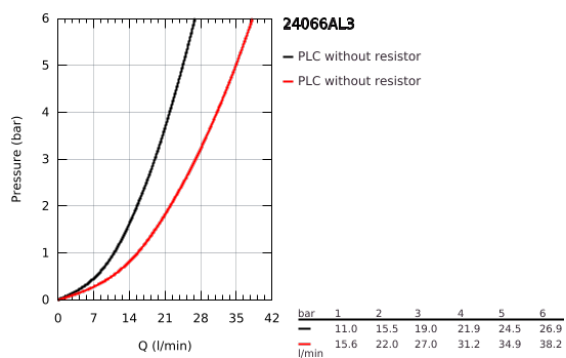

### TERMÉKLEÍRÁS

- Szín: Brushed Hard Graphite
- GROHE Rapido SmartBox-hoz (35 600/35 604) vezérlőgarnitúra
- GROHE SilkMove 46 mm-es kerámiabetét
- GROHE LongLife felületkezelés
- fali rozetta GROHE FastFixation-el (rejtett rozetta és tengelytömítés, rejtett rögzítés)
- fém rozetta, utólagosan 6°-al állítható
- Fém fogantyú
- automata 2-utas vezérlő
- átfolyási teljesítmény: kimenet B = 27 liter/perc, kimenet C = 27 liter/perc
- beépítőkészlet nélkül