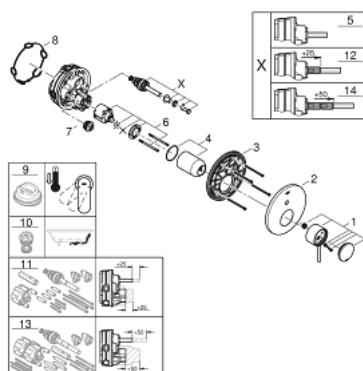

## 24 066 AL3 ATRIO EGYKAROS KEVERŐ, 2-UTAS VÁLTÓVAL

### TERMÉKLEÍRÁS

- Szín: Brushed Hard Graphite
- GROHE Rapido SmartBox-hoz (35 600/35 604) vezérlőgarnitúra
- GROHE SilkMove 46 mm-es kerámiabetét
- GROHE LongLife felületkezelés
- fali rozetta GROHE FastFixation-el (rejtett rozetta és tengelytömítés, rejtett rögzítés)
- fém rozetta, utólagosan 6°-al állítható
- Fém fogantyú
- automata 2-utas vezérlő
- átfolyási teljesítmény: kimenet B = 27 liter/perc, kimenet C = 27 liter/perc
- beépítőkészlet nélkül

### ALKATRÉSZEK , július 2017 – now

- 1: Fogantyú (Cikkszám 48443AL0)
  - 2: Rozetta (Cikkszám 48429AL0)
  - 3: szerelőlap (Cikkszám 48440000)
  - 4: Kupak (Cikkszám 02693AL0)
  - 5: Átváltó (Cikkszám 48442AL0)
  - 6: Kartus (keverő) (Cikkszám 46048000)
  - 7: Visszafolyásgátló (Cikkszám 49085000)
  - 8: Tömítés (Cikkszám 48360000)
  - 9: Hőmérséklet-határoló (Cikkszám 46308000)\*
  - 10: Visszafolyás-gátló szelep (EN1717) (Cikkszám 14055000)\*
  - 11: Univerzális hosszabbító készlet, 25 mm (Cikkszám 14056000)\*
  - 12: Átváltó (Cikkszám 48444AL0)\*
  - 13: Univerzális hosszabbító készlet, 50 mm (Cikkszám 14057000)\*
  - 14: Átváltó (Cikkszám 48445AL0)\*
- \* Opcionális kiegészítők