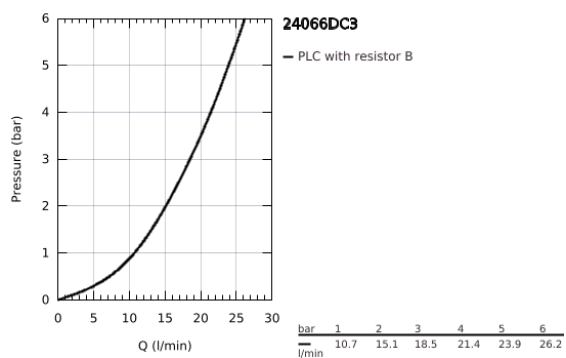

24 066 DC3 ATRIO EGYKAROS KEVERŐ, 2-UTAS VÁLTÓVAL

TERMÉKLEÍRÁS

- Szín: SuperSteel
- GROHE Rapido SmartBox-hoz (35 600/35 604) vezérlőgarnitúra
- GROHE SilkMove 46 mm-es kerámiabetét
- GROHE LongLife felületkezelés
- fali rozetta GROHE FastFixation-el (rejtett rozetta és tengelytömítés, rejtett rögzítés)
- fém rozetta, utólagosan 6°-al állítható
- Fém fogantyú
- automata 2-utas vezérlő
- átfolyási teljesítmény: kimenet B = 27 liter/perc, kimenet C = 27 liter/perc
- beépítőkészlet nélkül

24 066 DC3 ATRIO EGYKAROS KEVERŐ, 2-UTAS VÁLTÓVAL

ALKATRÉSZEK , július 2017 – now

- 1: Fogantyú (Cikkszám 48443DC0)
 - 2: Rozetta (Cikkszám 48429DC0)
 - 3: szerelőlap (Cikkszám 48440000)
 - 4: Kupak (Cikkszám 02693DC0)
 - 5: Átváltó (Cikkszám 48442DC0)
 - 6: Kartus (keverő) (Cikkszám 46048000)
 - 7: Visszafolyásgátló (Cikkszám 49085000)
 - 8: Tömítés (Cikkszám 48360000)
 - 9: Hőmérséklet-határoló (Cikkszám 46308000)*
 - 10: Visszafolyás-gátló szelep (EN1717) (Cikkszám 14055000)*
 - 11: Univerzális hosszabbító készlet, 25 mm (Cikkszám 14056000)*
 - 12: Átváltó (Cikkszám 48444DC0)*
 - 13: Univerzális hosszabbító készlet, 50 mm (Cikkszám 14057000)*
 - 14: Átváltó (Cikkszám 48445DC0)*
- * Opcionális kiegészítők