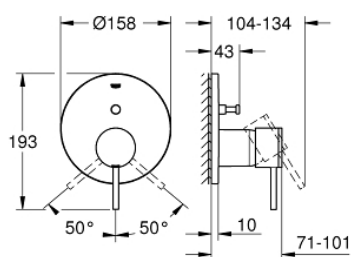

24 066 DC3 ATRIO EGYKAROS KEVERŐ, 2-UTAS VÁLTÓVAL

TERMÉKLEÍRÁS

- Szín: SuperSteel
- GROHE Rapido SmartBox-hoz (35 600/35 604) vezérlőgarnitúra
- GROHE SilkMove 46 mm-es kerámiabetét
- GROHE LongLife felületkezelés
- fali rozetta GROHE FastFixation-el (rejtett rozetta és tengelytömítés, rejtett rögzítés)
- fém rozetta, utólagosan 6°-al állítható
- Fém fogantyú
- automata 2-utas vezérlő
- átfolyási teljesítmény: kimenet B = 27 liter/perc, kimenet C = 27 liter/perc
- beépítőkészlet nélkül

24 066 DC3 ATRIO EGYKAROS KEVERŐ, 2-UTAS VÁLTÓVAL

ALKATRÉSZEK , július 2017 – now

- 1: Fogantyú (Cikkszám 48443DC0)
 - 2: Rozetta (Cikkszám 48429DC0)
 - 3: szerelőlap (Cikkszám 48440000)
 - 4: Kupak (Cikkszám 02693DC0)
 - 5: Átváltó (Cikkszám 48442DC0)
 - 6: Kartus (keverő) (Cikkszám 46048000)
 - 7: Visszafolyásgátló (Cikkszám 49085000)
 - 8: Tömítés (Cikkszám 48360000)
 - 9: Hőmérséklet-határoló (Cikkszám 46308000)*
 - 10: Visszafolyás-gátló szelep (EN1717) (Cikkszám 14055000)*
 - 11: Univerzális hosszabbító készlet, 25 mm (Cikkszám 14056000)*
 - 12: Átváltó (Cikkszám 48444DC0)*
 - 13: Univerzális hosszabbító készlet, 50 mm (Cikkszám 14057000)*
 - 14: Átváltó (Cikkszám 48445DC0)*
- * Opcionális kiegészítők