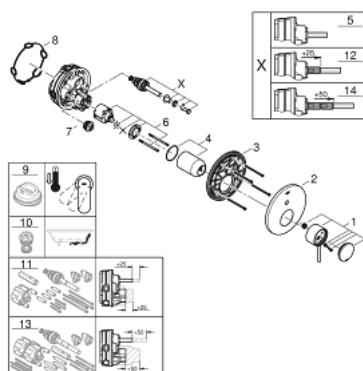

24 066 DC3 ATRIO EGYKAROS KEVERŐ, 2-UTAS VÁLTÓVAL

TERMÉKLEÍRÁS

- Szín: SuperSteel
- GROHE Rapido SmartBox-hoz (35 600/35 604) vezérlőgarnitúra
- GROHE SilkMove 46 mm-es kerámiabetét
- GROHE LongLife felületkezelés
- fali rozetta GROHE FastFixation-el (rejtett rozetta és tengelytömítés, rejtett rögzítés)
- fém rozetta, utólagosan 6°-al állítható
- Fém fogantyú
- automata 2-utas vezérlő
- átfolyási teljesítmény: kimenet B = 27 liter/perc, kimenet C = 27 liter/perc
- beépítőkészlet nélkül

24 066 DC3 ATRIO EGYKAROS KEVERŐ, 2-UTAS VÁLTÓVAL

ALKATRÉSZEK , július 2017 – now

- 1: Fogantyú (Cikkszám 48443DC0)
 - 2: Rozetta (Cikkszám 48429DC0)
 - 3: szerelőlap (Cikkszám 48440000)
 - 4: Kupak (Cikkszám 02693DC0)
 - 5: Átváltó (Cikkszám 48442DC0)
 - 6: Kartus (keverő) (Cikkszám 46048000)
 - 7: Visszafolyásgátló (Cikkszám 49085000)
 - 8: Tömítés (Cikkszám 48360000)
 - 9: Hőmérséklet-határoló (Cikkszám 46308000)*
 - 10: Visszafolyás-gátló szelep (EN1717) (Cikkszám 14055000)*
 - 11: Univerzális hosszabbító készlet, 25 mm (Cikkszám 14056000)*
 - 12: Átváltó (Cikkszám 48444DC0)*
 - 13: Univerzális hosszabbító készlet, 50 mm (Cikkszám 14057000)*
 - 14: Átváltó (Cikkszám 48445DC0)*
- * Opcionális kiegészítők