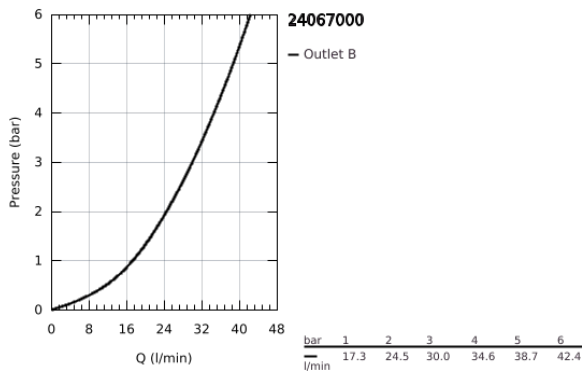

24 067 000 GRANDERA EGYKAROS ZUHANYCSAPTELEP

TERMÉKLEÍRÁS

- Szín: króm
- GROHE Rapido SmartBox-hoz (35 600/35 604) vezérlőgarnitúra
- GROHE SilkMove 46 mm-es kerámiabetét
- GROHE LongLife felületkezelés
- fali rozetta GROHE FastFixation-el (rejtett rozetta és tengelytömítés, rejtett rögzítés)
- fém rozetta, utólagosan 6°-al állítható
- Fém fogantyú
- átfolyási teljesítmény: kimenet B vagy C = 30 liter/perc
- beépítőkészlet nélkül

24 067 000 GRANDERA EGYKAROS ZUHANYCSAPTELEP

ALKATRÉSZEK , július 2017 – now

- 1: fogantyú (Cikkszám 46833000)
 - 2: escutcheon (Cikkszám 48432000)
 - 3: mounting plate (Cikkszám 48441000)
 - 4: cap (Cikkszám 48455000)
 - 5: Kartus (keverő) (Cikkszám 46048000)
 - 6: tömítés (Cikkszám 48360000)
 - 7: Hőmérséklet-határoló (Cikkszám 46308000)*
- * Opcionális kiegészítők