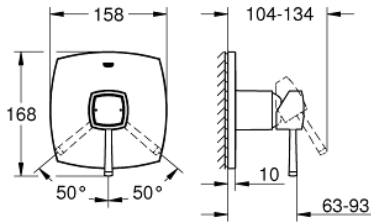

24 067 000 GRANDERA EGYKAROS ZUHANYCSAPTELEP

TERMÉKLEÍRÁS

- Szín: króm
- GROHE Rapido SmartBox-hoz (35 600/35 604) vezérlőgarnitúra
- GROHE SilkMove 46 mm-es kerámiabetét
- GROHE LongLife felületkezelés
- fali rozetta GROHE FastFixation-el (rejtett rozetta és tengelytömítés, rejtett rögzítés)
- fém rozetta, utólagosan 6°-al állítható
- Fém fogantyú
- átfolyási teljesítmény: kimenet B vagy C = 30 liter/perc
- beépítőkészlet nélkül

24 067 000 GRANDERA EGYKAROS ZUHANYCSAPTELEP

ALKATRÉSZEK , július 2017 – now

- 1: fogantyú (Cikkszám 46833000)
 - 2: escutcheon (Cikkszám 48432000)
 - 3: mounting plate (Cikkszám 48441000)
 - 4: cap (Cikkszám 48455000)
 - 5: Kartus (keverő) (Cikkszám 46048000)
 - 6: tömítés (Cikkszám 48360000)
 - 7: Hőmérséklet-határoló (Cikkszám 46308000)*
- * Opcionális kiegészítők