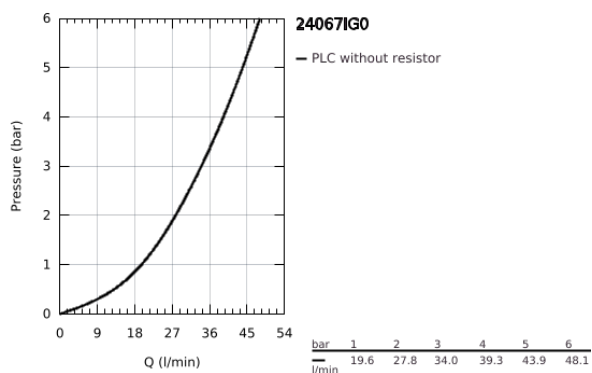

24 067 IG0 GRANDERA EGYKAROS ZUHANYCSAPTELEP

TERMÉKLEÍRÁS

- Szín: króm / arany
- GROHE Rapido SmartBox-hoz (35 600/35 604) vezérlőgarnitúra
- GROHE SilkMove 46 mm-es kerámiabetét
- GROHE LongLife felületkezelés
- fali rozetta GROHE FastFixation-el (rejtett rozetta és tengelytömítés, rejtett rögzítés)
- fém rozetta, utólagosan 6°-al állítható
- Fém fogantyú
- átfolyási teljesítmény: kimenet B vagy C = 30 liter/perc
- beépítőkészlet nélkül

24 067 IG0 GRANDERA EGYKAROS ZUHANYCSAPTELEP

ALKATRÉSZEK , július 2018 – now

- 1: fogantyú (Cikkszám 468331G0)
 - 2: escutcheon (Cikkszám 48432000)
 - 3: mounting plate (Cikkszám 48441000)
 - 4: cap (Cikkszám 48455000)
 - 5: Kartus (keverő) (Cikkszám 46048000)
 - 6: tömítés (Cikkszám 48360000)
 - 7: Hőmérséklet-határoló (Cikkszám 46308000)*
- * Opcionális kiegészítők