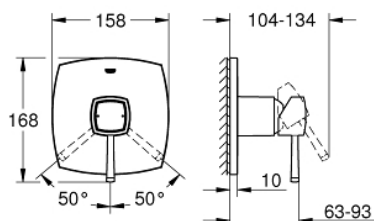

24 067 IG0 GRANDERA EGYKAROS ZUHANYCSAPTELEP

TERMÉKLEÍRÁS

- Szín: króm / arany
- GROHE Rapido SmartBox-hoz (35 600/35 604) vezérlőgarnitúra
- GROHE SilkMove 46 mm-es kerámiabetét
- GROHE LongLife felületkezelés
- fali rozetta GROHE FastFixation-el (rejtett rozetta és tengelytömítés, rejtett rögzítés)
- fém rozetta, utólagosan 6°-al állítható
- Fém fogantyú
- átfolyási teljesítmény: kimenet B vagy C = 30 liter/perc
- beépítőkészlet nélkül

24 067 IG0 GRANDERA EGYKAROS ZUHANYCSAPTELEP

ALKATRÉSZEK , július 2018 – now

- 1: fogantyú (Cikkszám 468331G0)
 - 2: escutcheon (Cikkszám 48432000)
 - 3: mounting plate (Cikkszám 48441000)
 - 4: cap (Cikkszám 48455000)
 - 5: Kartus (keverő) (Cikkszám 46048000)
 - 6: tömítés (Cikkszám 48360000)
 - 7: Hőmérséklet-határoló (Cikkszám 46308000)*
- * Opcionális kiegészítők