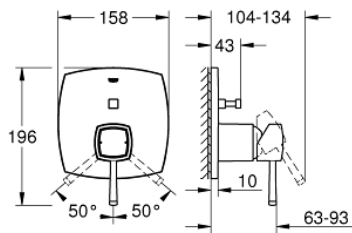

24 068 000 GRANDERA EGYKAROS KEVERŐ, 2-UTAS VÁLTÓVAL

TERMÉKLEÍRÁS

- Szín: króm
- GROHE Rapido SmartBox-hoz (35 600/35 604) vezérlőgarnitúra
- GROHE SilkMove 46 mm-es kerámiabetét
- GROHE LongLife felületkezelés
- fali rozetta GROHE FastFixation-el (rejtett rozetta és tengelytömítés, rejtett rögzítés)
- fém rozetta, utólagosan 6°-al állítható
- Fém fogantyú
- automata 2-utas vezérlő
- átfolyási teljesítmény: kimenet B = 27 liter/perc, kimenet C = 27 liter/perc
- beépítőkészlet nélkül

24 068 000 GRANDERA EGYKAROS KEVERŐ, 2-UTAS VÁLTÓVAL

ALKATRÉSZEK , július 2017 – now

- 1: fogantyú (Cikkszám 46833000)
- 2: escutcheon (Cikkszám 48433000)
- 3: mounting plate (Cikkszám 48438000)
- 4: cap (Cikkszám 48455000)
- 5: Kartus (keverő) (Cikkszám 46048000)
- 6: Átváltó (Cikkszám 48442000)
- 7: tömítés (Cikkszám 48360000)
- 8: Visszafolyásgátló (Cikkszám 49085000)
- 9: Hőmérséklet-határoló (Cikkszám 46308000)*
- 10: Visszafolyás-gátló szelep (EN1717) (Cikkszám 14055000)*