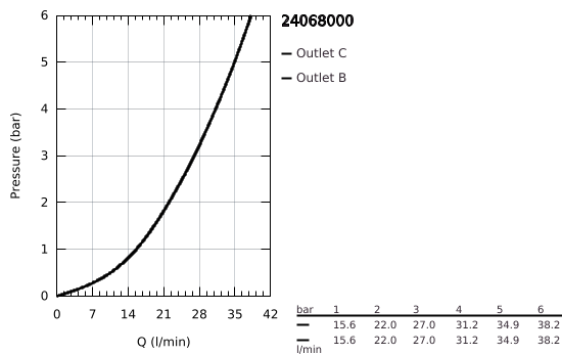

24 068 000 GRANDERA EGYKAROS KEVERŐ, 2-UTAS VÁLTÓVAL

TERMÉKLEÍRÁS

- Szín: króm
- GROHE Rapido SmartBox-hoz (35 600/35 604) vezérlőgarnitúra
- GROHE SilkMove 46 mm-es kerámiabetét
- GROHE LongLife felületkezelés
- fali rozetta GROHE FastFixation-el (rejtett rozetta és tengelytömítés, rejtett rögzítés)
- fém rozetta, utólagosan 6°-al állítható
- Fém fogantyú
- automata 2-utas vezérlő
- átfolyási teljesítmény: kimenet B = 27 liter/perc, kimenet C = 27 liter/perc
- beépítőkészlet nélkül

24 068 000 GRANDERA EGYKAROS KEVERŐ, 2-UTAS VÁLTÓVAL

ALKATRÉSZEK , július 2017 – now

- 1: fogantyú (Cikkszám 46833000)
- 2: escutcheon (Cikkszám 48433000)
- 3: mounting plate (Cikkszám 48438000)
- 4: cap (Cikkszám 48455000)
- 5: Kartus (keverő) (Cikkszám 46048000)
- 6: Átváltó (Cikkszám 48442000)
- 7: tömítés (Cikkszám 48360000)
- 8: Visszafolyásgátló (Cikkszám 49085000)
- 9: Hőmérséklet-határoló (Cikkszám 46308000)*
- 10: Visszafolyás-gátló szelep (EN1717) (Cikkszám 14055000)*