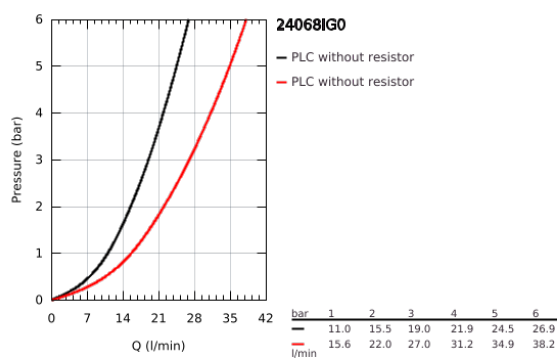

24 068 IG0 GRANDERA EGYKAROS KEVERŐ, 2-UTAS VÁLTÓVAL

TERMÉKLEÍRÁS

- Szín: króm / arany
- GROHE Rapido SmartBox-hoz (35 600/35 604) vezérlőgarnitúra
- GROHE SilkMove 46 mm-es kerámiabetét
- GROHE LongLife felületkezelés
- fali rozetta GROHE FastFixation-el (rejtett rozetta és tengelytömítés, rejtett rögzítés)
- fém rozetta, utólagosan 6°-al állítható
- Fém fogantyú
- automata 2-utas vezérlő
- átfolyási teljesítmény: kimenet B = 27 liter/perc, kimenet C = 27 liter/perc
- beépítőkészlet nélkül

24 068 IG0 GRANDERA EGYKAROS KEVERŐ, 2-UTAS VÁLTÓVAL

ALKATRÉSZEK , július 2017 – now

- 1: fogantyú (Cikkszám 468331G0)
- 2: escutcheon (Cikkszám 48433000)
- 3: mounting plate (Cikkszám 48438000)
- 4: cap (Cikkszám 48455000)
- 5: Kartus (keverő) (Cikkszám 46048000)
- 6: Átváltó (Cikkszám 48442000)
- 7: tömítés (Cikkszám 48360000)
- 8: Visszafolyásgátló (Cikkszám 49085000)
- 9: Hőmérséklet-határoló (Cikkszám 46308000)*
- 10: Visszafolyás-gátló szelep (EN1717) (Cikkszám 14055000)*