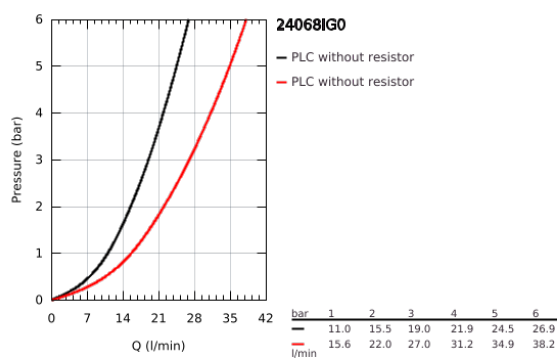

24 068 IG0 GRANDERA EGYKAROS KEVERŐ, 2-UTAS VÁLTÓVAL

TERMÉKLEÍRÁS

- Szín: króm / arany
- GROHE Rapido SmartBox-hoz (35 600/35 604) vezérlőgarnitúra
- GROHE SilkMove 46 mm-es kerámiabetét
- GROHE LongLife felületkezelés
- fali rozetta FastFixation-el (rejtett rozetta és tengelytömítés, rejtett rögzítés)
- fém rozetta, utólagosan 6°-al állítható
- Fém fogantyú
- automata 2-utas vezérlő
- átfolyási teljesítmény: kimenet B = 27 liter/perc, kimenet C = 27 liter/perc
- beépítőkészlet nélkül

24 068 IG0 GRANDERA EGYKAROS KEVERŐ, 2-UTAS VÁLTÓVAL

ALKATRÉSZEK , július 2017 – now

- 1: fogantyú (Cikkszám 468331G0)
- 2: escutcheon (Cikkszám 48433000)
- 3: mounting plate (Cikkszám 48438000)
- 4: cap (Cikkszám 48455000)
- 5: Kartus (keverő) (Cikkszám 46048000)
- 6: Átváltó (Cikkszám 48442000)
- 7: tömítés (Cikkszám 48360000)
- 8: Visszafolyásgátló (Cikkszám 49085000)
- 9: Hőmérséklet-határoló (Cikkszám 46308000)*
- 10: Visszafolyás-gátló szelep (EN1717) (Cikkszám 14055000)*