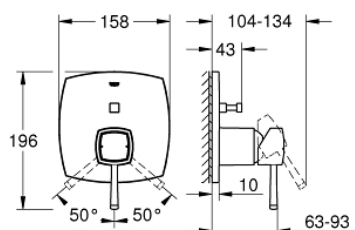

24 068 IG0 GRANDERA EGYKAROS KEVERŐ, 2-UTAS VÁLTÓVAL

TERMÉKLEÍRÁS

- Szín: króm / arany
- GROHE Rapido SmartBox-hoz (35 600/35 604) vezérlőgarnitúra
- GROHE SilkMove 46 mm-es kerámiabetét
- GROHE LongLife felületkezelés
- fali rozetta FastFixation-el (rejtett rozetta és tengelytömítés, rejtett rögzítés)
- fém rozetta, utólagosan 6°-al állítható
- Fém fogantyú
- automata 2-utas vezérlő
- átfolyási teljesítmény: kimenet B = 27 liter/perc, kimenet C = 27 liter/perc
- beépítőkészlet nélkül

24 068 IG0 GRANDERA EGYKAROS KEVERŐ, 2-UTAS VÁLTÓVAL

ALKATRÉSZEK , július 2017 – now

- 1: fogantyú (Cikkszám 468331G0)
- 2: escutcheon (Cikkszám 48433000)
- 3: mounting plate (Cikkszám 48438000)
- 4: cap (Cikkszám 48455000)
- 5: Kartus (keverő) (Cikkszám 46048000)
- 6: Átváltó (Cikkszám 48442000)
- 7: tömítés (Cikkszám 48360000)
- 8: Visszafolyásgátló (Cikkszám 49085000)
- 9: Hőmérséklet-határoló (Cikkszám 46308000)*
- 10: Visszafolyás-gátló szelep (EN1717) (Cikkszám 14055000)*