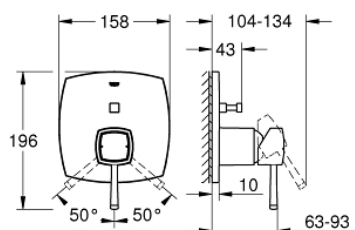

24 068 IG0 GRANDERA EGYKAROS KEVERŐ, 2-UTAS VÁLTÓVAL

TERMÉKLEÍRÁS

- Szín: króm / arany
- GROHE Rapido SmartBox-hoz (35 600/35 604) vezérlőgarnitúra
- GROHE SilkMove 46 mm-es kerámiabetét
- GROHE LongLife felületkezelés
- fali rozetta GROHE FastFixation-el (rejtett rozetta és tengelytömítés, rejtett rögzítés)
- fém rozetta, utólagosan 6°-al állítható
- Fém fogantyú
- automata 2-utas vezérlő
- átfolyási teljesítmény: kimenet B = 27 liter/perc, kimenet C = 27 liter/perc
- beépítőkészlet nélkül

24 068 IG0 GRANDERA EGYKAROS KEVERŐ, 2-UTAS VÁLTÓVAL

ALKATRÉSZEK , július 2017 – now

- 1: fogantyú (Cikkszám 468331G0)
- 2: escutcheon (Cikkszám 48433000)
- 3: mounting plate (Cikkszám 48438000)
- 4: cap (Cikkszám 48455000)
- 5: Kartus (keverő) (Cikkszám 46048000)
- 6: Átváltó (Cikkszám 48442000)
- 7: tömítés (Cikkszám 48360000)
- 8: Visszafolyásgátló (Cikkszám 49085000)
- 9: Hőmérséklet-határoló (Cikkszám 46308000)*
- 10: Visszafolyás-gátló szelep (EN1717) (Cikkszám 14055000)*