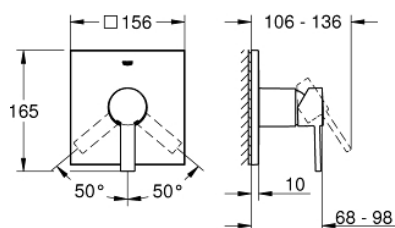

24 069 000 ALLURE EGYKAROS ZUHANYCSAPTELEP

TERMÉKLEÍRÁS

- Szín: króm
- GROHE Rapido SmartBox-hoz (35 600/35 604) vezérlőgarnitúra
- GROHE SilkMove 46 mm-es kerámiabetét
- GROHE LongLife felületkezelés
- fali rozetta GROHE FastFixation-el (rejtett rozetta és tengelytömítés, rejtett rögzítés)
- fém rozetta, utólagosan 6°-al állítható
- Fém fogantyú
- átfolyási teljesítmény: kimenet B vagy C = 30 liter/perc
- beépítőkészlet nélkül