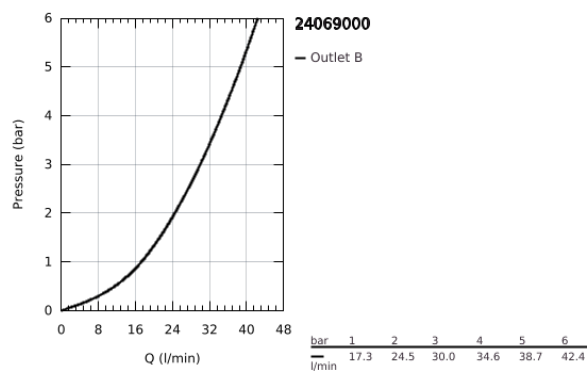

24 069 000 ALLURE EGYKAROS ZUHANYCSAPTELEP

TERMÉKLEÍRÁS

- Szín: króm
- GROHE Rapido SmartBox-hoz (35 600/35 604) vezérlőgarnitúra
- GROHE SilkMove 46 mm-es kerámiabetét
- GROHE LongLife felületkezelés
- fali rozetta GROHE FastFixation-el (rejtett rozetta és tengelytömítés, rejtett rögzítés)
- fém rozetta, utólagosan 6°-al állítható
- Fém fogantyú
- átfolyási teljesítmény: kimenet B vagy C = 30 liter/perc
- beépítőkészlet nélkül