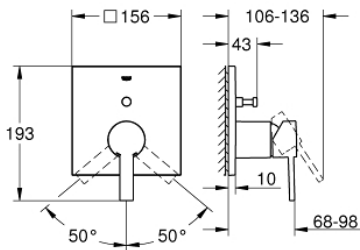

24 070 000 ALLURE EGYKAROS KEVERŐ, 2-UTAS VÁLTÓVAL

TERMÉKLEÍRÁS

- Szín: króm
- GROHE Rapido SmartBox-hoz (35 600/35 604) vezérlőgarnitúra
- GROHE SilkMove 46 mm-es kerámiabetét
- GROHE LongLife felületkezelés
- fali rozetta GROHE FastFixation-el (rejtett rozetta és tengelytömítés, rejtett rögzítés)
- fém rozetta, utólagosan 6°-al állítható
- Fém fogantyú
- automata 2-utas vezérlő
- átfolyási teljesítmény: kimenet B = 27 liter/perc, kimenet C = 27 liter/perc
- beépítőkészlet nélkül

24 070 000 ALLURE EGYKAROS KEVERŐ, 2-UTAS VÁLTÓVAL

ALKATRÉSZEK , július 2017 – now

- 1: Fogantyú (Cikkszám 46609000)
 - 2: Rozetta (Cikkszám 48435000)
 - 3: szerelőlap (Cikkszám 48440000)
 - 4: Kupak (Cikkszám 09038000)
 - 5: Átváltó (Cikkszám 48442000)
 - 6: Kartus (keverő) (Cikkszám 46048000)
 - 7: Visszafolyásgátló (Cikkszám 49085000)
 - 8: Tömítés (Cikkszám 48360000)
 - 9: Hőmérséklet-határoló (Cikkszám 46375000)*
 - 10: Visszafolyás-gátló szelep (EN1717) (Cikkszám 14055000)*
 - 11: Univerzális hosszabbító készlet, 25 mm (Cikkszám 14056000)*
 - 12: Átváltó (Cikkszám 48444000)*
 - 13: Univerzális hosszabbító készlet, 50 mm (Cikkszám 14057000)*
 - 14: Átváltó (Cikkszám 48445000)*
- * Opcionális kiegészítők