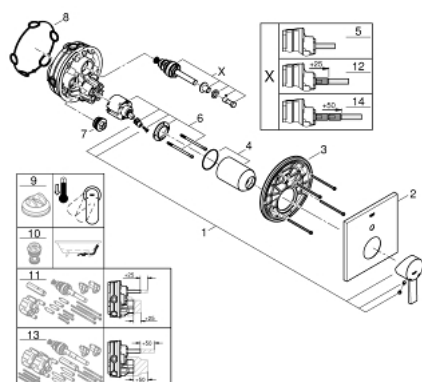

24 070 000 ALLURE EGYKAROS KEVERŐ, 2-UTAS VÁLTÓVAL

TERMÉKLEÍRÁS

- Szín: króm
- GROHE Rapido SmartBox-hoz (35 600/35 604) vezérlőgarnitúra
- GROHE SilkMove 46 mm-es kerámiabetét
- GROHE LongLife felületkezelés
- fali rozetta GROHE FastFixation-el (rejtett rozetta és tengelytömítés, rejtett rögzítés)
- fém rozetta, utólagosan 6°-al állítható
- Fém fogantyú
- automata 2-utas vezérlő
- átfolyási teljesítmény: kimenet B = 27 liter/perc, kimenet C = 27 liter/perc
- beépítőkészlet nélkül

24 070 000 ALLURE EGYKAROS KEVERŐ, 2-UTAS VÁLTÓVAL

ALKATRÉSZEK , július 2017 – now

- 1: Fogantyú (Cikkszám 46609000)
 - 2: Rozetta (Cikkszám 48435000)
 - 3: szerelőlap (Cikkszám 48440000)
 - 4: Kupak (Cikkszám 09038000)
 - 5: Átváltó (Cikkszám 48442000)
 - 6: Kartus (keverő) (Cikkszám 46048000)
 - 7: Visszafolyásgátló (Cikkszám 49085000)
 - 8: Tömítés (Cikkszám 48360000)
 - 9: Hőmérséklet-határoló (Cikkszám 46375000)*
 - 10: Visszafolyás-gátló szelep (EN1717) (Cikkszám 14055000)*
 - 11: Univerzális hosszabbító készlet, 25 mm (Cikkszám 14056000)*
 - 12: Átváltó (Cikkszám 48444000)*
 - 13: Univerzális hosszabbító készlet, 50 mm (Cikkszám 14057000)*
 - 14: Átváltó (Cikkszám 48445000)*
- * Opcionális kiegészítők