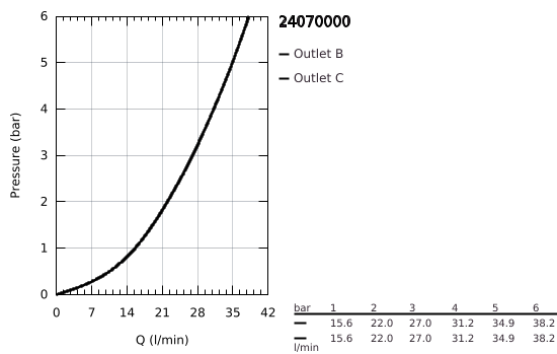

24 070 000 ALLURE EGYKAROS KEVERŐ, 2-UTAS VÁLTÓVAL

TERMÉKLEÍRÁS

- Szín: króm
- GROHE Rapido SmartBox-hoz (35 600/35 604) vezérlőgarnitúra
- GROHE SilkMove 46 mm-es kerámiabetét
- GROHE LongLife felületkezelés
- fali rozetta GROHE FastFixation-el (rejtett rozetta és tengelytömítés, rejtett rögzítés)
- fém rozetta, utólagosan 6°-al állítható
- Fém fogantyú
- automata 2-utas vezérlő
- átfolyási teljesítmény: kimenet B = 27 liter/perc, kimenet C = 27 liter/perc
- beépítőkészlet nélkül

24 070 000 ALLURE EGYKAROS KEVERŐ, 2-UTAS VÁLTÓVAL

ALKATRÉSZEK , július 2017 – now

- 1: Fogantyú (Cikkszám 46609000)
 - 2: Rozetta (Cikkszám 48435000)
 - 3: szerelőlap (Cikkszám 48440000)
 - 4: Kupak (Cikkszám 09038000)
 - 5: Átváltó (Cikkszám 48442000)
 - 6: Kartus (keverő) (Cikkszám 46048000)
 - 7: Visszafolyásgátló (Cikkszám 49085000)
 - 8: Tömítés (Cikkszám 48360000)
 - 9: Hőmérséklet-határoló (Cikkszám 46375000)*
 - 10: Visszafolyás-gátló szelep (EN1717) (Cikkszám 14055000)*
 - 11: Univerzális hosszabbító készlet, 25 mm (Cikkszám 14056000)*
 - 12: Átváltó (Cikkszám 48444000)*
 - 13: Univerzális hosszabbító készlet, 50 mm (Cikkszám 14057000)*
 - 14: Átváltó (Cikkszám 48445000)*
- * Opcionális kiegészítők