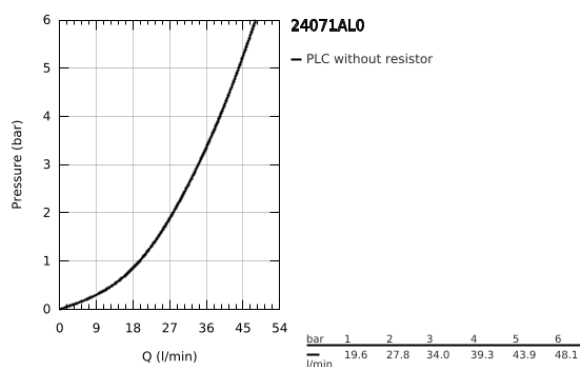

### TERMÉKLEÍRÁS

- Szín: Brushed Hard Graphite
- GROHE Rapido SmartBox-hoz (35 600/35 604) vezérlőgarnitúra
- GROHE SilkMove 46 mm-es kerámiabetét
- GROHE LongLife felületkezelés
- fali rozetta GROHE FastFixation-el (rejtett rozetta és tengelytömítés, rejtett rögzítés)
- fém rozetta, utólagosan 6°-al állítható
- Fém fogantyú
- átfolyási teljesítmény: kimenet B vagy C = 30 liter/perc
- beépítőkészlet nélkül