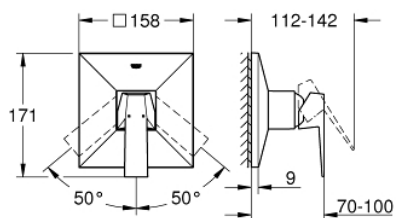

### TERMÉKLEÍRÁS

- Szín: Brushed Hard Graphite
- GROHE Rapido SmartBox-hoz (35 600/35 604) vezérlőgarnitúra
- GROHE SilkMove 46 mm-es kerámiabetét
- GROHE LongLife felületkezelés
- fali rozetta GROHE FastFixation-el (rejtett rozetta és tengelytömítés, rejtett rögzítés)
- fém rozetta, utólagosan 6°-al állítható
- Fém fogantyú
- átfolyási teljesítmény: kimenet B vagy C = 30 liter/perc
- beépítőkészlet nélkül