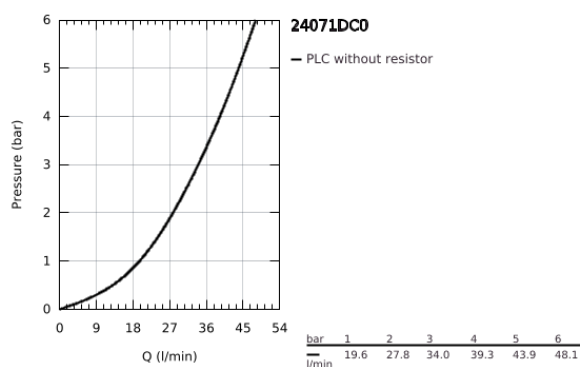

### TERMÉKLEÍRÁS

- Szín: SuperSteel
- GROHE Rapido SmartBox-hoz (35 600/35 604) vezérlőgarnitúra
- GROHE SilkMove 46 mm-es kerámiabetét
- GROHE LongLife felületkezelés
- fali rozetta GROHE FastFixation-el (rejtett rozetta és tengelytömítés, rejtett rögzítés)
- fém rozetta, utólagosan 6°-al állítható
- Fém fogantyú
- átfolyási teljesítmény: kimenet B vagy C = 30 liter/perc
- beépítőkészlet nélkül