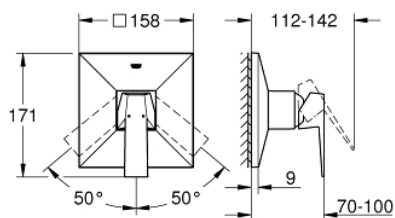

### TERMÉKLEÍRÁS

- Szín: SuperSteel
- GROHE Rapido SmartBox-hoz (35 600/35 604) vezérlőgarnitúra
- GROHE SilkMove 46 mm-es kerámiabetét
- GROHE LongLife felületkezelés
- fali rozetta GROHE FastFixation-el (rejtett rozetta és tengelytömítés, rejtett rögzítés)
- fém rozetta, utólagosan 6°-al állítható
- Fém fogantyú
- átfolyási teljesítmény: kimenet B vagy C = 30 liter/perc
- beépítőkészlet nélkül