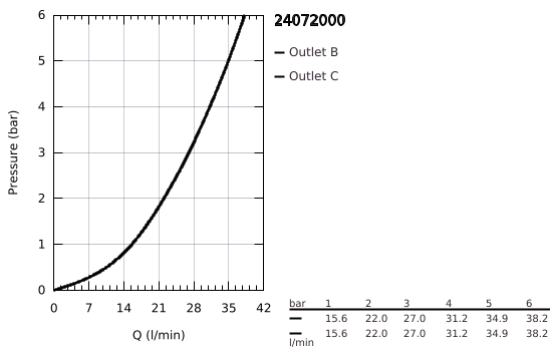

24 072 000 ALLURE BRILLIANT EGYKAROS KEVERŐ, 2-UTAS VÁLTÓVAL

TERMÉKLEÍRÁS

- Szín: króm
- GROHE Rapido SmartBox-hoz (35 600/35 604) vezérlőgarnitúra
- GROHE SilkMove 46 mm-es kerámiabetét
- GROHE LongLife felületkezelés
- fali rozetta GROHE FastFixation-el (rejtett rozetta és tengelytömítés, rejtett rögzítés)
- fém rozetta, utólagosan 6°-al állítható
- Fém fogantyú
- automata 2-utas vezérlő
- átfolyási teljesítmény: kimenet B = 27 liter/perc, kimenet C = 27 liter/perc
- beépítőkészlet nélkül