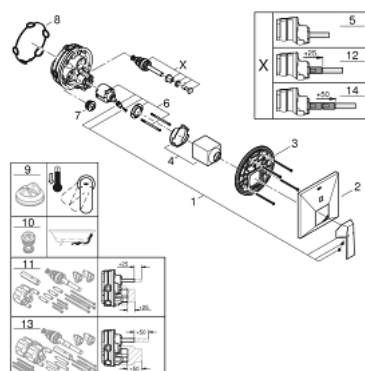

24 072 000 ALLURE BRILLIANT EGYKAROS KEVERŐ, 2-UTAS VÁLTÓVAL

TERMÉKLEÍRÁS

- Szín: króm
- GROHE Rapido SmartBox-hoz (35 600/35 604) vezérlőgarnitúra
- GROHE SilkMove 46 mm-es kerámiabetét
- GROHE LongLife felületkezelés
- fali rozetta GROHE FastFixation-el (rejtett rozetta és tengelytömítés, rejtett rögzítés)
- fém rozetta, utólagosan 6°-al állítható
- Fém fogantyú
- automata 2-utas vezérlő
- átfolyási teljesítmény: kimenet B = 27 liter/perc, kimenet C = 27 liter/perc
- beépítőkészlet nélkül

24 072 000 ALLURE BRILLIANT EGYKAROS KEVERŐ, 2-UTAS VÁLTÓVAL

ALKATRÉSZEK , július 2017 – now

- 1: Fogantyú (Cikkszám 46804000)
 - 2: Rozetta (Cikkszám 48437000)
 - 3: szerelőlap (Cikkszám 48438000)
 - 4: Kupak (Cikkszám 46784000)
 - 5: Átváltó (Cikkszám 48442000)
 - 6: Kartus (keverő) (Cikkszám 46048000)
 - 7: Visszafolyásgátló (Cikkszám 49085000)
 - 8: Tömítés (Cikkszám 48360000)
 - 9: Hőmérséklet-határoló (Cikkszám 46375000)*
 - 10: Visszafolyás-gátló szelep (EN1717) (Cikkszám 14055000)*
 - 11: Univerzális hosszabbító készlet, 25 mm (Cikkszám 14056000)*
 - 12: Átváltó (Cikkszám 48444000)*
 - 13: Univerzális hosszabbító készlet, 50 mm (Cikkszám 14057000)*
 - 14: Átváltó (Cikkszám 48445000)*
- * Opcionális kiegészítők