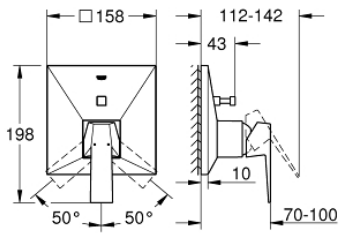

24 072 000 ALLURE BRILLIANT EGYKAROS KEVERŐ, 2-UTAS VÁLTÓVAL

TERMÉKLEÍRÁS

- Szín: króm
- GROHE Rapido SmartBox-hoz (35 600/35 604) vezérlőgarnitúra
- GROHE SilkMove 46 mm-es kerámiabetét
- GROHE LongLife felületkezelés
- fali rozetta GROHE FastFixation-el (rejtett rozetta és tengelytömítés, rejtett rögzítés)
- fém rozetta, utólagosan 6°-al állítható
- Fém fogantyú
- automata 2-utas vezérlő
- átfolyási teljesítmény: kimenet B = 27 liter/perc, kimenet C = 27 liter/perc
- beépítőkészlet nélkül

24 072 000 ALLURE BRILLIANT EGYKAROS KEVERŐ, 2-UTAS VÁLTÓVAL

ALKATRÉSZEK , július 2017 – now

- 1: Fogantyú (Cikkszám 46804000)
 - 2: Rozetta (Cikkszám 48437000)
 - 3: szerelőlap (Cikkszám 48438000)
 - 4: Kupak (Cikkszám 46784000)
 - 5: Átváltó (Cikkszám 48442000)
 - 6: Kartus (keverő) (Cikkszám 46048000)
 - 7: Visszafolyásgátló (Cikkszám 49085000)
 - 8: Tömítés (Cikkszám 48360000)
 - 9: Hőmérséklet-határoló (Cikkszám 46375000)*
 - 10: Visszafolyás-gátló szelep (EN1717) (Cikkszám 14055000)*
 - 11: Univerzális hosszabbító készlet, 25 mm (Cikkszám 14056000)*
 - 12: Átváltó (Cikkszám 48444000)*
 - 13: Univerzális hosszabbító készlet, 50 mm (Cikkszám 14057000)*
 - 14: Átváltó (Cikkszám 48445000)*
- * Opcionális kiegészítők