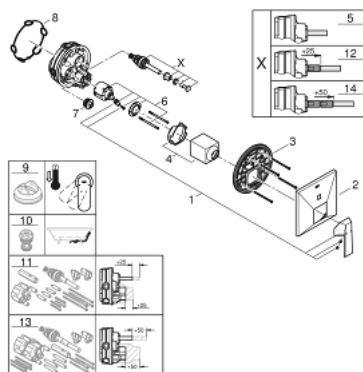

## 24 072 DC0 ALLURE BRILLIANT EGYKAROS KEVERŐ, 2-UTAS VÁLTÓVAL

### TERMÉKLEÍRÁS

- Szín: SuperSteel
- GROHE Rapido SmartBox-hoz (35 600/35 604) vezérlőgarnitúra
- GROHE SilkMove 46 mm-es kerámiabetét
- GROHE LongLife felületkezelés
- fali rozetta GROHE FastFixation-el (rejtett rozetta és tengelytömítés, rejtett rögzítés)
- fém rozetta, utólagosan 6°-al állítható
- Fém fogantyú
- automata 2-utas vezérlő
- átfolyási teljesítmény: kimenet B = 27 liter/perc, kimenet C = 27 liter/perc
- beépítőkészlet nélkül

### ALKATRÉSZEK , július 2017 – now

- 1: Fogantyú (Cikkszám 46804DC0)
  - 2: Rozetta (Cikkszám 48437DC0)
  - 3: szerelőlap (Cikkszám 48438000)
  - 4: Kupak (Cikkszám 46784DC0)
  - 5: Átváltó (Cikkszám 48442DC0)
  - 6: Kartus (keverő) (Cikkszám 46048000)
  - 7: Visszafolyásgátló (Cikkszám 49085000)
  - 8: Tömítés (Cikkszám 48360000)
  - 9: Hőmérséklet-határoló (Cikkszám 46375000)\*
  - 10: Visszafolyás-gátló szelep (EN1717) (Cikkszám 14055000)\*
  - 11: Univerzális hosszabbító készlet, 25 mm (Cikkszám 14056000)\*
  - 12: Átváltó (Cikkszám 48444DC0)\*
  - 13: Univerzális hosszabbító készlet, 50 mm (Cikkszám 14057000)\*
  - 14: Átváltó (Cikkszám 48445DC0)\*
- \* Opcionális kiegészítők