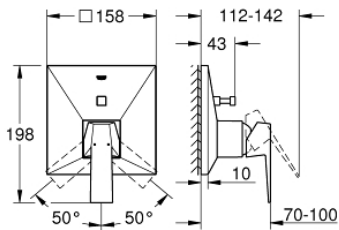

## 24 072 DC0 ALLURE BRILLIANT EGYKAROS KEVERŐ, 2-UTAS VÁLTÓVAL

### TERMÉKLEÍRÁS

- Szín: SuperSteel
- GROHE Rapido SmartBox-hoz (35 600/35 604) vezérlőgarnitúra
- GROHE SilkMove 46 mm-es kerámiabetét
- GROHE LongLife felületkezelés
- fali rozetta GROHE FastFixation-el (rejtett rozetta és tengelytömítés, rejtett rögzítés)
- fém rozetta, utólagosan 6°-al állítható
- Fém fogantyú
- automata 2-utas vezérlő
- átfolyási teljesítmény: kimenet B = 27 liter/perc, kimenet C = 27 liter/perc
- beépítőkészlet nélkül