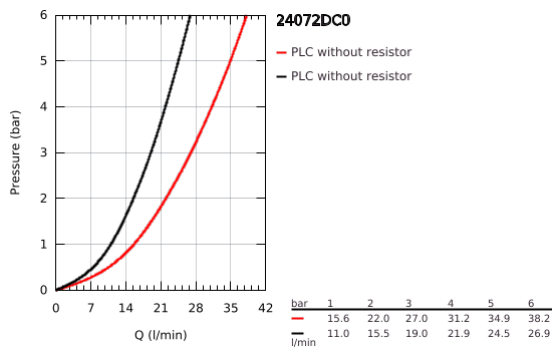

## 24 072 DC0 ALLURE BRILLIANT EGYKAROS KEVERŐ, 2-UTAS VÁLTÓVAL

### TERMÉKLEÍRÁS

- Szín: SuperSteel
- GROHE Rapido SmartBox-hoz (35 600/35 604) vezérlőgarnitúra
- GROHE SilkMove 46 mm-es kerámiabetét
- GROHE LongLife felületkezelés
- fali rozetta GROHE FastFixation-el (rejtett rozetta és tengelytömítés, rejtett rögzítés)
- fém rozetta, utólagosan 6°-al állítható
- Fém fogantyú
- automata 2-utas vezérlő
- átfolyási teljesítmény: kimenet B = 27 liter/perc, kimenet C = 27 liter/perc
- beépítőkészlet nélkül