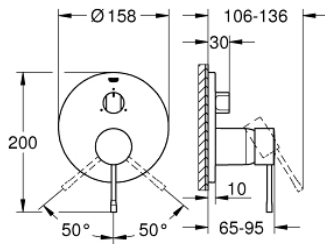

24 092 001 ESSENCE EGYKAROS KEVERŐ, 3-UTAS VÁTÓVAL

TERMÉKLEÍRÁS

- Szín: króm
- GROHE Rapido SmartBox-hoz (35 600/35 604) vezérlőgarnitúra
- GROHE SilkMove 46 mm-es kerámiabetét
- GROHE LongLife felületkezelés
- fali rozetta GROHE FastFixation-el (rejtett rozetta és tengelytömítés, rejtett rögzítés)
- fém rozetta, utólagosan 6°-al állítható
- Fém fogantyú
- 3-utas vezérlő
- SmartBox szerelődoboz nélkül (35 600/35 604) (külön kell megrendelni)
- átfolyási teljesítmény:kimenet A = 27 liter/perc kimenet B = 27 liter/perc kimenet C = 27 liter/perc

24 092 001 ESSENCE EGYKAROS KEVERŐ, 3-UTAS VÁTÓVAL

ALKATRÉSZEK , január 2018 – now

- 1: Fogantyú (Cikkszám 46915000)
 - 2: Váltógomb, kerek (Cikkszám 48447000)
 - 3: Rozetta (Cikkszám 49108000)
 - 4: szerelőlap (Cikkszám 49094000)
 - 5: Kupak (Cikkszám 02693000)
 - 6: Kartus (keverő) (Cikkszám 46048000)
 - 7: Átváltó (Cikkszám 48448000)
 - 8: Tömítés (Cikkszám 48360000)
 - 9: Hőmérséklet-határoló (Cikkszám 46308000)*
 - 10: Univerzális hosszabbító készlet, 25 mm (Cikkszám 14056000)*
 - 11: Univerzális hosszabbító készlet, 50 mm (Cikkszám 14057000)*
- * Opcionális kiegészítők