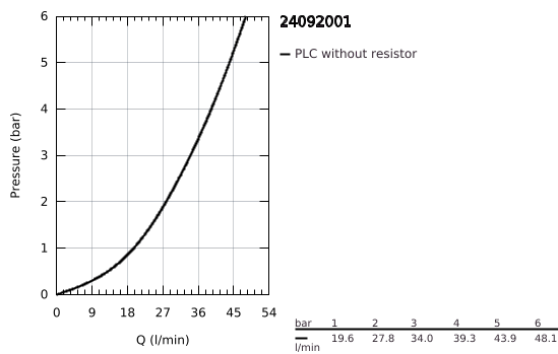

24 092 001 ESSENCE EGYKAROS KEVERŐ, 3-UTAS VÁTÓVAL

TERMÉKLEÍRÁS

- Szín: króm
- GROHE Rapido SmartBox-hoz (35 600/35 604) vezérlőgarnitúra
- GROHE SilkMove 46 mm-es kerámiabetét
- GROHE LongLife felületkezelés
- fali rozetta GROHE FastFixation-el (rejtett rozetta és tengelytömítés, rejtett rögzítés)
- fém rozetta, utólagosan 6°-al állítható
- Fém fogantyú
- 3-utas vezérlő
- SmartBox szerelődoboz nélkül (35 600/35 604) (külön kell megrendelni)
- átfolyási teljesítmény:kimenet A = 27 liter/perc kimenet B = 27 liter/perc kimenet C = 27 liter/perc

24 092 001 ESSENCE EGYKAROS KEVERŐ, 3-UTAS VÁTÓVAL

ALKATRÉSZEK , január 2018 – now

- 1: Fogantyú (Cikkszám 46915000)
 - 2: Váltógomb, kerek (Cikkszám 48447000)
 - 3: Rozetta (Cikkszám 49108000)
 - 4: szerelőlap (Cikkszám 49094000)
 - 5: Kupak (Cikkszám 02693000)
 - 6: Kartus (keverő) (Cikkszám 46048000)
 - 7: Átváltó (Cikkszám 48448000)
 - 8: Tömítés (Cikkszám 48360000)
 - 9: Hőmérséklet-határoló (Cikkszám 46308000)*
 - 10: Univerzális hosszabbító készlet, 25 mm (Cikkszám 14056000)*
 - 11: Univerzális hosszabbító készlet, 50 mm (Cikkszám 14057000)*
- * Opcionális kiegészítők