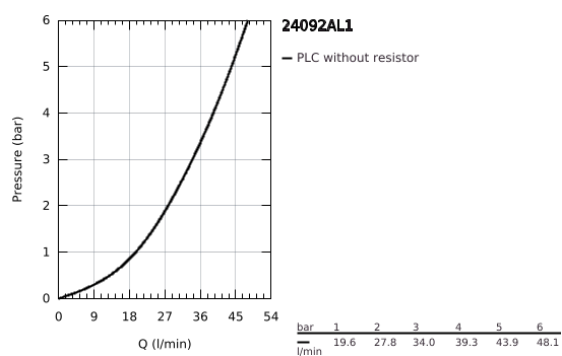

24 092 AL1 ESSENCE EGYKAROS KEVERŐ, 3-UTAS VÁTÓVAL

TERMÉKLEÍRÁS

- Szín: Brushed Hard Graphite
- GROHE Rapido SmartBox-hoz (35 600/35 604) vezérlőgarnitúra
- GROHE SilkMove 46 mm-es kerámiabetét
- GROHE LongLife felületkezelés
- fali rozetta GROHE FastFixation-el (rejtett rozetta és tengelytömítés, rejtett rögzítés)
- fém rozetta, utólagosan 6°-al állítható
- Fém fogantyú
- 3-utas vezérlő
- SmartBox szerelődoboz nélkül (35 600/35 604) (külön kell megrendelni)
- átfolyási teljesítmény:kimenet A = 27 liter/perc kimenet B = 27 liter/perc kimenet C = 27 liter/perc

24 092 AL1 ESSENCE EGYKAROS KEVERŐ, 3-UTAS VÁTÓVAL

ALKATRÉSZEK , január 2018 – now

- 1: Fogantyú (Cikkszám 46915AL0)
 - 2: Váltógomb, kerek (Cikkszám 48447AL0)
 - 3: Rozetta (Cikkszám 49108AL0)
 - 4: szerelőlap (Cikkszám 49094000)
 - 5: Kupak (Cikkszám 02693AL0)
 - 6: Kartus (keverő) (Cikkszám 46048000)
 - 7: Átváltó (Cikkszám 48448000)
 - 8: Tömítés (Cikkszám 48360000)
 - 9: Hőmérséklet-határoló (Cikkszám 46308000)*
 - 10: Univerzális hosszabbító készlet, 25 mm (Cikkszám 14056000)*
 - 11: Univerzális hosszabbító készlet, 50 mm (Cikkszám 14057000)*
- * Opcionális kiegészítők