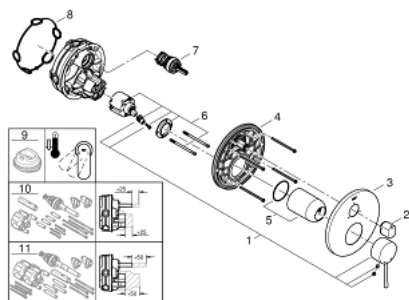

24 092 AL1 ESSENCE EGYKAROS KEVERŐ, 3-UTAS VÁTÓVAL

TERMÉKLEÍRÁS

- Szín: Brushed Hard Graphite
- GROHE Rapido SmartBox-hoz (35 600/35 604) vezérlőgarnitúra
- GROHE SilkMove 46 mm-es kerámiabetét
- GROHE LongLife felületkezelés
- fali rozetta GROHE FastFixation-el (rejtett rozetta és tengelytömítés, rejtett rögzítés)
- fém rozetta, utólagosan 6°-al állítható
- Fém fogantyú
- 3-utas vezérlő
- SmartBox szerelődoboz nélkül (35 600/35 604) (külön kell megrendelni)
- átfolyási teljesítmény:kimenet A = 27 liter/perc kimenet B = 27 liter/perc kimenet C = 27 liter/perc

24 092 AL1 ESSENCE EGYKAROS KEVERŐ, 3-UTAS VÁTÓVAL

ALKATRÉSZEK , január 2018 – now

- 1: Fogantyú (Cikkszám 46915AL0)
 - 2: Váltógomb, kerek (Cikkszám 48447AL0)
 - 3: Rozetta (Cikkszám 49108AL0)
 - 4: szerelőlap (Cikkszám 49094000)
 - 5: Kupak (Cikkszám 02693AL0)
 - 6: Kartus (keverő) (Cikkszám 46048000)
 - 7: Átváltó (Cikkszám 48448000)
 - 8: Tömítés (Cikkszám 48360000)
 - 9: Hőmérséklet-határoló (Cikkszám 46308000)*
 - 10: Univerzális hosszabbító készlet, 25 mm (Cikkszám 14056000)*
 - 11: Univerzális hosszabbító készlet, 50 mm (Cikkszám 14057000)*
- * Opcionális kiegészítők