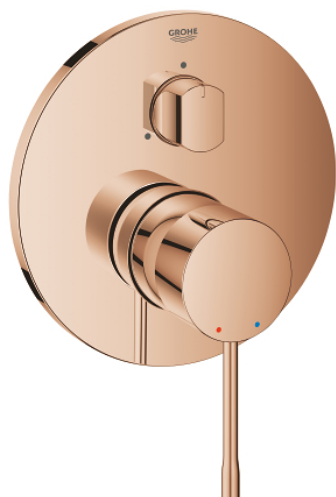

24 092 DA1 ESSENCE EGYKAROS KEVERŐ, 3-UTAS VÁTÓVAL

TERMÉKLEÍRÁS

- Szín: Warm Sunset
- GROHE Rapido SmartBox-hoz (35 600/35 604) vezérlőgarnitúra
- GROHE SilkMove 46 mm-es kerámiabetét
- GROHE LongLife felületkezelés
- fali rozetta GROHE FastFixation-el (rejtett rozetta és tengelytömítés, rejtett rögzítés)
- fém rozetta, utólagosan 6°-al állítható
- Fém fogantyú
- 3-utas vezérlő
- SmartBox szerelődoboz nélkül (35 600/35 604) (külön kell megrendelni)
- átfolyási teljesítmény:kimenet A = 27 liter/perc kimenet B = 27 liter/perc kimenet C = 27 liter/perc